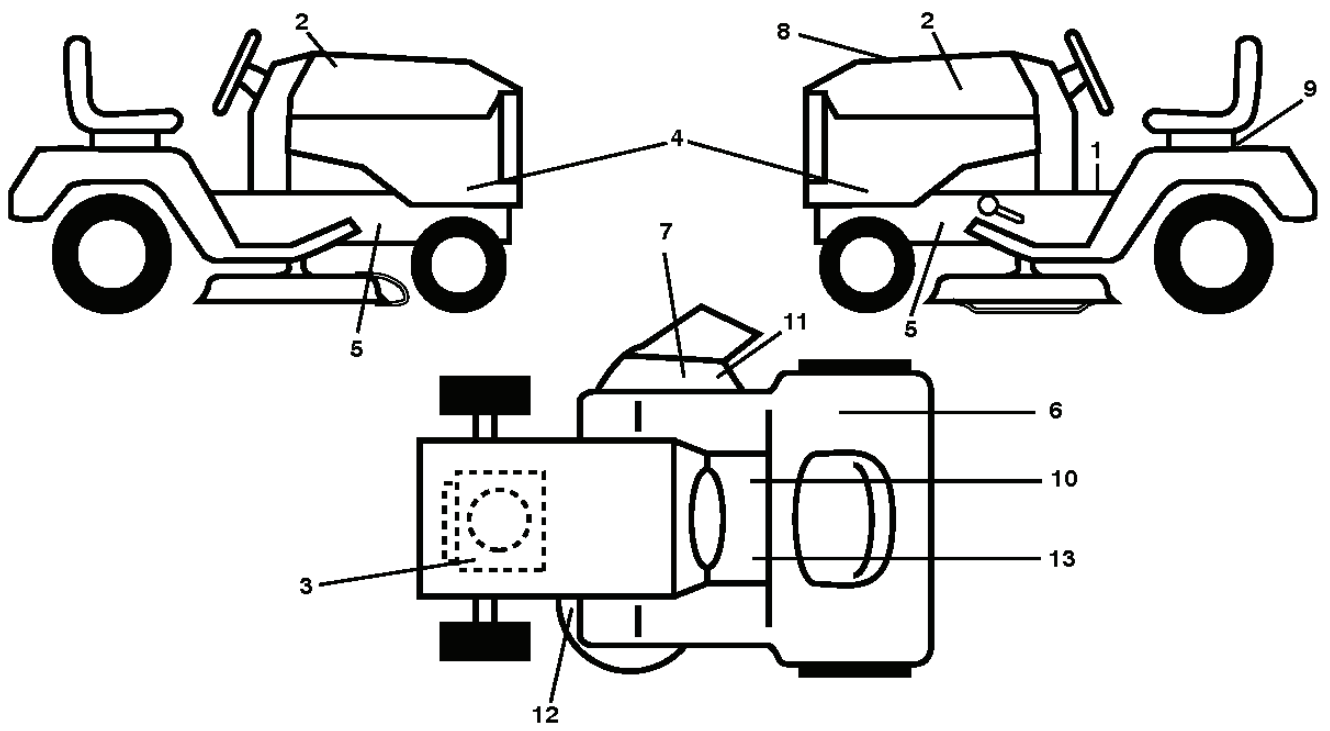

REF.	ART. NR	ARTIKELBESKRIVNING	ANMÄRKNING	KIT
1	532400389	DEKAL		0
2	581627301	DEKAL		0
3	532196841	DEKAL		0
4	532448069	DEKAL		0
5	532159736	DEKAL		0
6	532180432	DEKAL		0
7	532182166	DEKAL		0
8	532448060	DEKAL		0
9	532145005	DEKAL		0
10	532140837	DEKAL		0
11	532196357	DECALC."DANGER DEFLECTEUR"		0
12	532194302	DECALC.SCHEMA MONTAGE		0
13	532159737	DEKAL		0
--	532166960	DEKAL		0
--	532162598	DEKAL		0
--	532439681	PLATTA		0
--	532439966	DYNA		0

SPARK ARRESTER KIT

REF.	ART. NR	ARTIKELBESKRIVNING	ANMÄRKNING	KIT
1	000000000	W/O DESCRIPTION	Engine Kohler Model No. SV470-3212 (438330)	0
2	532188655	LJUDDÄMPARE		0
9	532194320	REMSTYRARE		0
11	532180505	KOPPLING		1
12	532405097	REMSKIVA		0
15	532407545	BRÄNSLETANK		0
18	532430220	FUEL CAP		0
20	532183897	REGLAGE		0
21	532416358	SCREW		0
28	532137040	SLANG		0
29	532137180	SPARK ARRESTER KIT		0
37	532123487	SLANGKLÄMMA		0
41	532126197	BRICKA		1
42	810040700	BRICKA		0
45	873510400	MUTTER		0
69	532185909	PACKNING		0
79	532192334	SCREW		0
85	532173937	BULT		1
87	532171877	BULT		0
90	817000616	SCREW		0
92	817120616	SCREW		0
94	532188654	TUBE EXHAUST		0
96	819091416	BRICKA		0
97	817670412	SCREW		0
122	532421922	EXTENSION PIPE		0