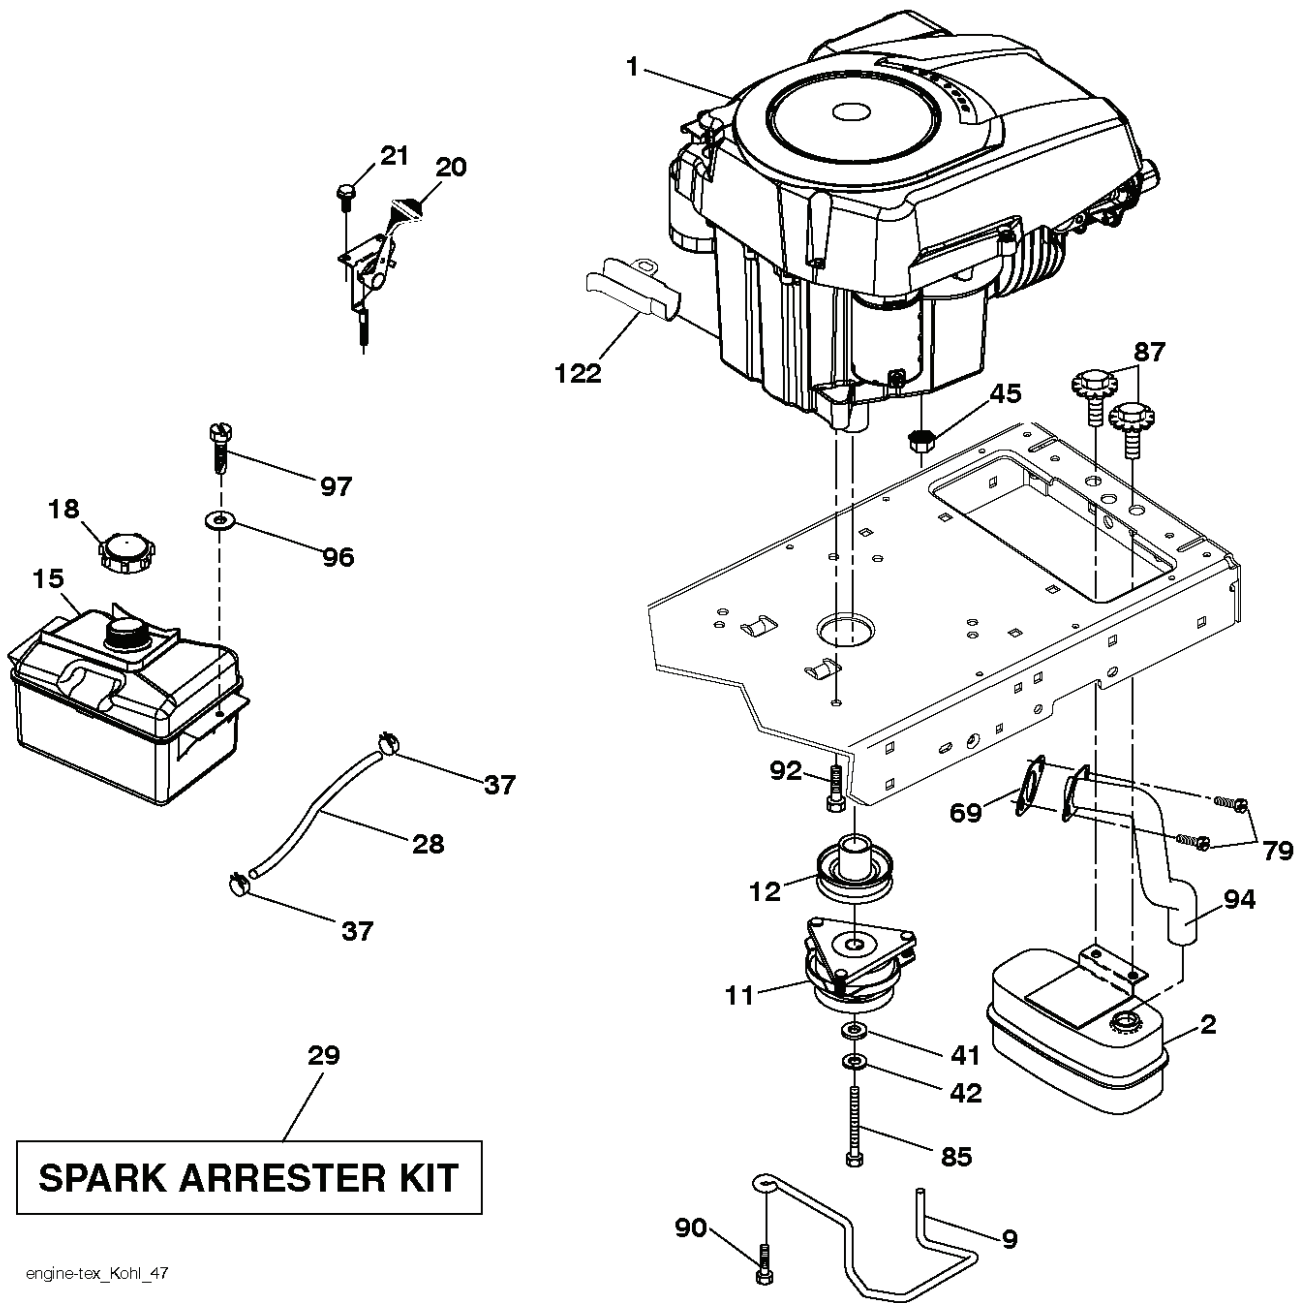

REF.	ART. NR	ARTIKELBESKRIVNING	ANMÄRKNING	KIT
1	532400389	DEKAL		0
2	581627301	DEKAL		0
3	532196841	DEKAL		0
4	532448069	DEKAL		0
5	532159736	DEKAL		0
6	532180432	DEKAL		0
7	532182166	DEKAL		0
8	532448060	DEKAL		0
9	532145005	DEKAL		0
10	532140837	DEKAL		0
11	532196357	DECALC."DANGER DEFLECTEUR"		0
12	532194302	DECALC.SCHEMA MONTAGE		0
13	532159737	DEKAL		0
--	532166960	DEKAL		0
--	532162598	DEKAL		0
--	532439681	PLATTA		0
--	532439966	DYNA		0

SPARK ARRESTER KIT

REF.	ART. NR	ARTIKELBESKRIVNING	ANMÄRKNING	KIT
1	000000000	W/O DESCRIPTION	Engine Kohler Model No. SV470-3212 (438330)	0
2	532188655	LJUDDÄMPARE		0
9	532194320	REMSTYRARE		0
11	532180505	KOPPLING		1
12	532405097	REMSKIVA		0
15	532407545	BRÄNSLETANK		0
18	532430220	FUEL CAP		0
20	532183897	REGLAGE		0
21	532416358	SCREW		0
28	532137040	SLANG		0
29	532137180	SPARK ARRESTER KIT		0
37	532123487	SLANGKLÄMMA		0
41	532126197	BRICKA		1
42	810040700	BRICKA		0
45	873510400	MUTTER		0
69	532185909	PACKNING		0
79	532192334	SCREW		0
85	532173937	BULT		1
87	532171877	BULT		0
90	817000616	SCREW		0
92	817120616	SCREW		0
94	532188654	TUBE EXHAUST		0
96	819091416	BRICKA		0
97	817670412	SCREW		0
122	532421922	EXTENSION PIPE		0