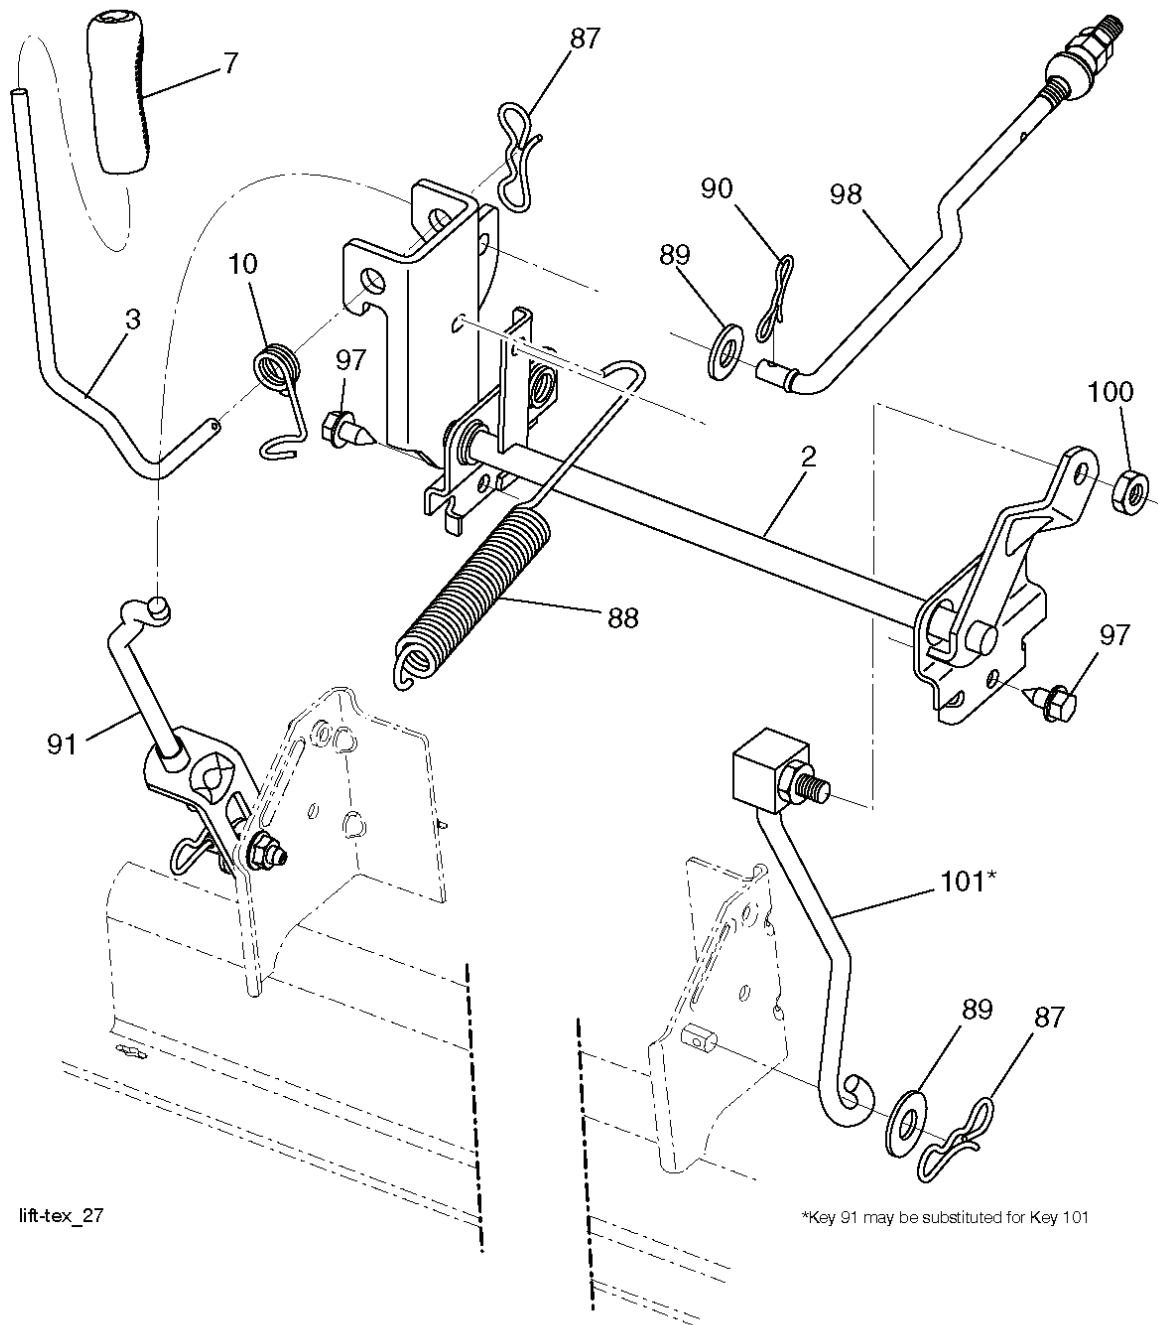

SPARK ARRESTER KIT

REF.	ART. NR	ARTIKELBESKRIVNING	ANMÄRKNING	KIT
1	000000000	W/O DESCRIPTION	Engine Kohler Model No. SV470-3212 (438330)	0
2	532188655	LJUDDÄMPARE		0
9	532194320	REMSTYRARE		0
11	532180505	KOPPLING		1
12	532405097	REMSKIVA		0
15	532407545	BRÄNSLETANK		0
18	532430220	FUEL CAP		0
20	532183897	REGLAGE		0
21	532416358	SCREW		0
28	532137040	SLANG		0
29	532137180	SPARK ARRESTER KIT		0
37	532123487	SLANGKLÄMMA		0
41	532126197	BRICKA		1
42	810040700	BRICKA		0
45	873510400	MUTTER		0
69	532185909	PACKNING		0
79	532192334	SCREW		0
85	532173937	BULT		1
87	532171877	BULT		0
90	817000616	SCREW		0
92	817120616	SCREW		0
94	532188654	TUBE EXHAUST		0
96	819091416	BRICKA		0
97	817670412	SCREW		0
122	532421922	EXTENSION PIPE		0

REF.	ART. NR	ARTIKELBESKRIVNING	ANMÄRKNING	KIT
531029501	531029501	LUFTFILTER		0
531029504	531029504	TÄNDSTIFT		0
531029502	531029502	FILTER		0
531029503	531029503	FILTER		0
532130969	532130969	REM		0
532447559	532447559	REM		0
532193957	532193957	RIDE ON BLADE		0

REF.	ART. NR	ARTIKELBESKRIVNING	ANMÄRKNING	KIT
1	532444163	HUS		0
6	532195186	ARM		0
8	532193003	SCREW		0
11	532138497	KNIV		0
13	532192872	AXEL KPL		0
14	532187281	LAGERHUS		0
15	532110485	LAGER		0
19	532196539	BULT		0
21	873680500	MUTTER		0
23	532192557	GÅNGJÄRN		0
24	532105304	NAVKAPSEL		0
25	532197026	VRIDEJÄDER		0
26	532110452	MUTTER		0
27	532401472	DEFLEKTOR		0
29	532131491	AXEL		0
30	532173984	SCREW		0
31	532187690	BRICKA		0
32	532153532	REMSKIVA		0
33	532400234	MUTTER		0
34	872110612	BULT		0
40	873900600	MUTTER		0
55	532197249	ARM		0
56	532199092	DISTANSBRICKA		0
57	817000616	SCREW		0
59	532141043	SKYDD		0
68	532408381	REM		0
69	872140505	BULT		0
115	872110505	BULT		0
144	532193414	REMSKYRARE		0
145	532193197	REMSKIVA		0
147	532401872	FJÄDER		0
188	532195161	STUD		0
189	873900500	MUTTER		0
199	532400095	SKYDD		0
209	819133210	BRICKA		0
241	532152927	SCREW		0
242	532415598	SLANGANSLUTNING		0
251	532436087	ELASTIC STRAP		1
--	532192870	SPINDEL		0
--	580304501	KLIPPAGGREGAT		0