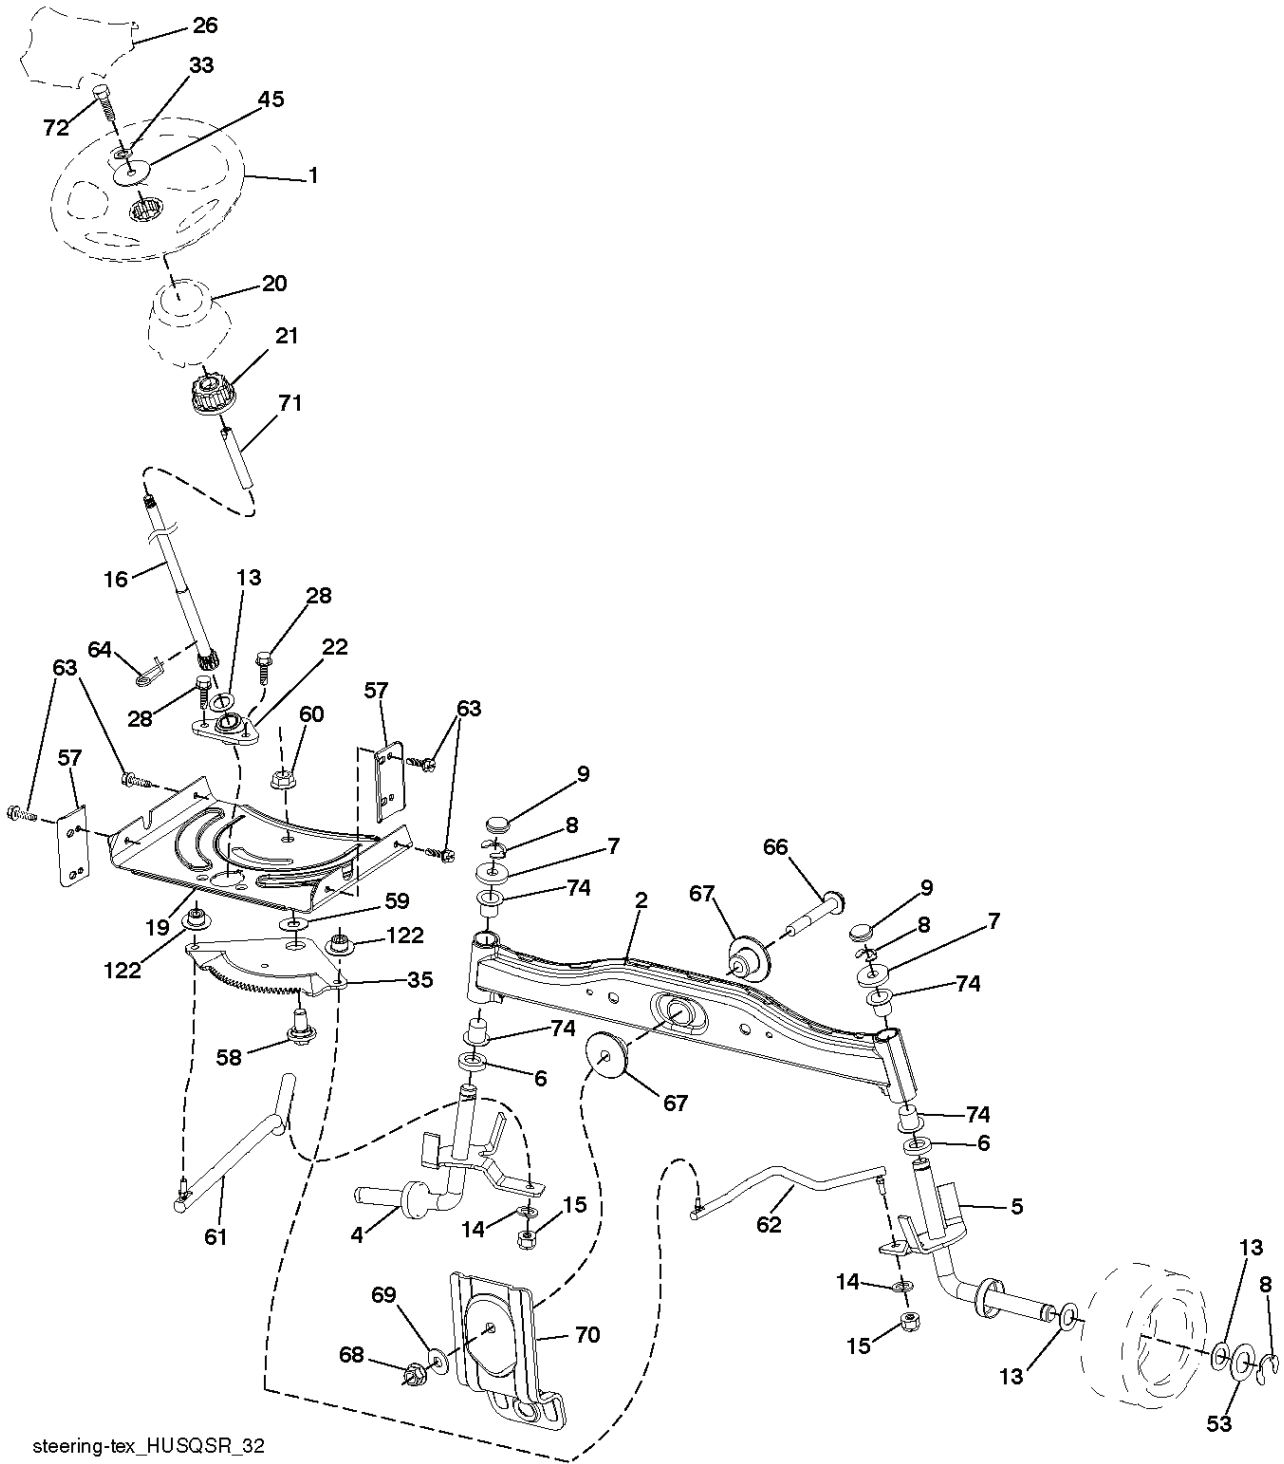

REF.	ART. NR	ARTIKELBESKRIVNING	ANMÄRKNING	KIT
1	532444163	HUS		0
6	532195186	ARM		0
8	532193003	SCREW		0
11	532138497	KNIV		0
13	532192872	AXEL KPL		0
14	532187281	LAGERHUS		0
15	532110485	LAGER		0
19	532196539	BULT		0
21	873680500	MUTTER		0
23	532192557	GÅNGJÄRN		0
24	532105304	NAVKAPSEL		0
25	532197026	VRIDEJÄDER		0
26	532110452	MUTTER		0
27	532401472	DEFLEKTOR		0
29	532131491	AXEL		0
30	532173984	SCREW		0
31	532187690	BRICKA		0
32	532153532	REMSKIVA		0
33	532400234	MUTTER		0
34	872110612	BULT		0
40	873900600	MUTTER		0
55	532197249	ARM		0
56	532199092	DISTANSBRICKA		0
57	817000616	SCREW		0
59	532141043	SKYDD		0
68	532408381	REM		0
69	872140505	BULT		0
115	872110505	BULT		0
144	532193414	REMSKYRARE		0
145	532193197	REMSKIVA		0
147	532401872	FJÄDER		0
188	532195161	STUD		0
189	873900500	MUTTER		0
199	532400095	SKYDD		0
209	819133210	BRICKA		0
241	532152927	SCREW		0
242	532415598	SLANGANSLUTNING		0
251	532436087	ELASTIC STRAP		1
--	532192870	SPINDEL		0
--	580304501	KLIPPAGGREGAT		0

PTO SWITCH
(MATING SIDE)

IGNITION SWITCH

POSITION	CIRCUIT	"MAKE"
OFF	M+G+A1	
RUN/OVERRIDE	B+A1	
RUN	B+A1	L+A2
START	B + S + A1	

CHASSIS HARNESS
CONNECTOR
(MATING SIDE)

DASH HARNESS
CONNECTOR

WIRING INSULATED CLIPS
NOTE: IF WIRING INSULATED
CLIPS WERE REMOVED FOR
SERVICING OF UNIT, THEY
SHOULD BE RE-INSTALLED TO
PROPERLY SECURE YOUR
WIRING.

NON-REMOVABLE
CONNECTIONS

REMOVABLE
CONNECTIONS

seat-tex_7A-vgt

REF.	ART. NR	ARTIKELBESKRIVNING	ANMÄRKNING	KIT
1	532439819	SÅTE		0
2	532180166	FÄSTE		0
3	532140675	SPÄNNBAND		0
6	873800600	MUTTER		0
7	532124181	FJÄDER		0
8	532171877	BULT		0
10	532196977	PLATTA		0
21	532171852	BULT		0
37	873800500	LOCK NUT		0
40	532197661	HANDTAG		0
41	532198200	FJÄDER		0
43	874760612	BULT		0
44	819133812	BRICKA		0