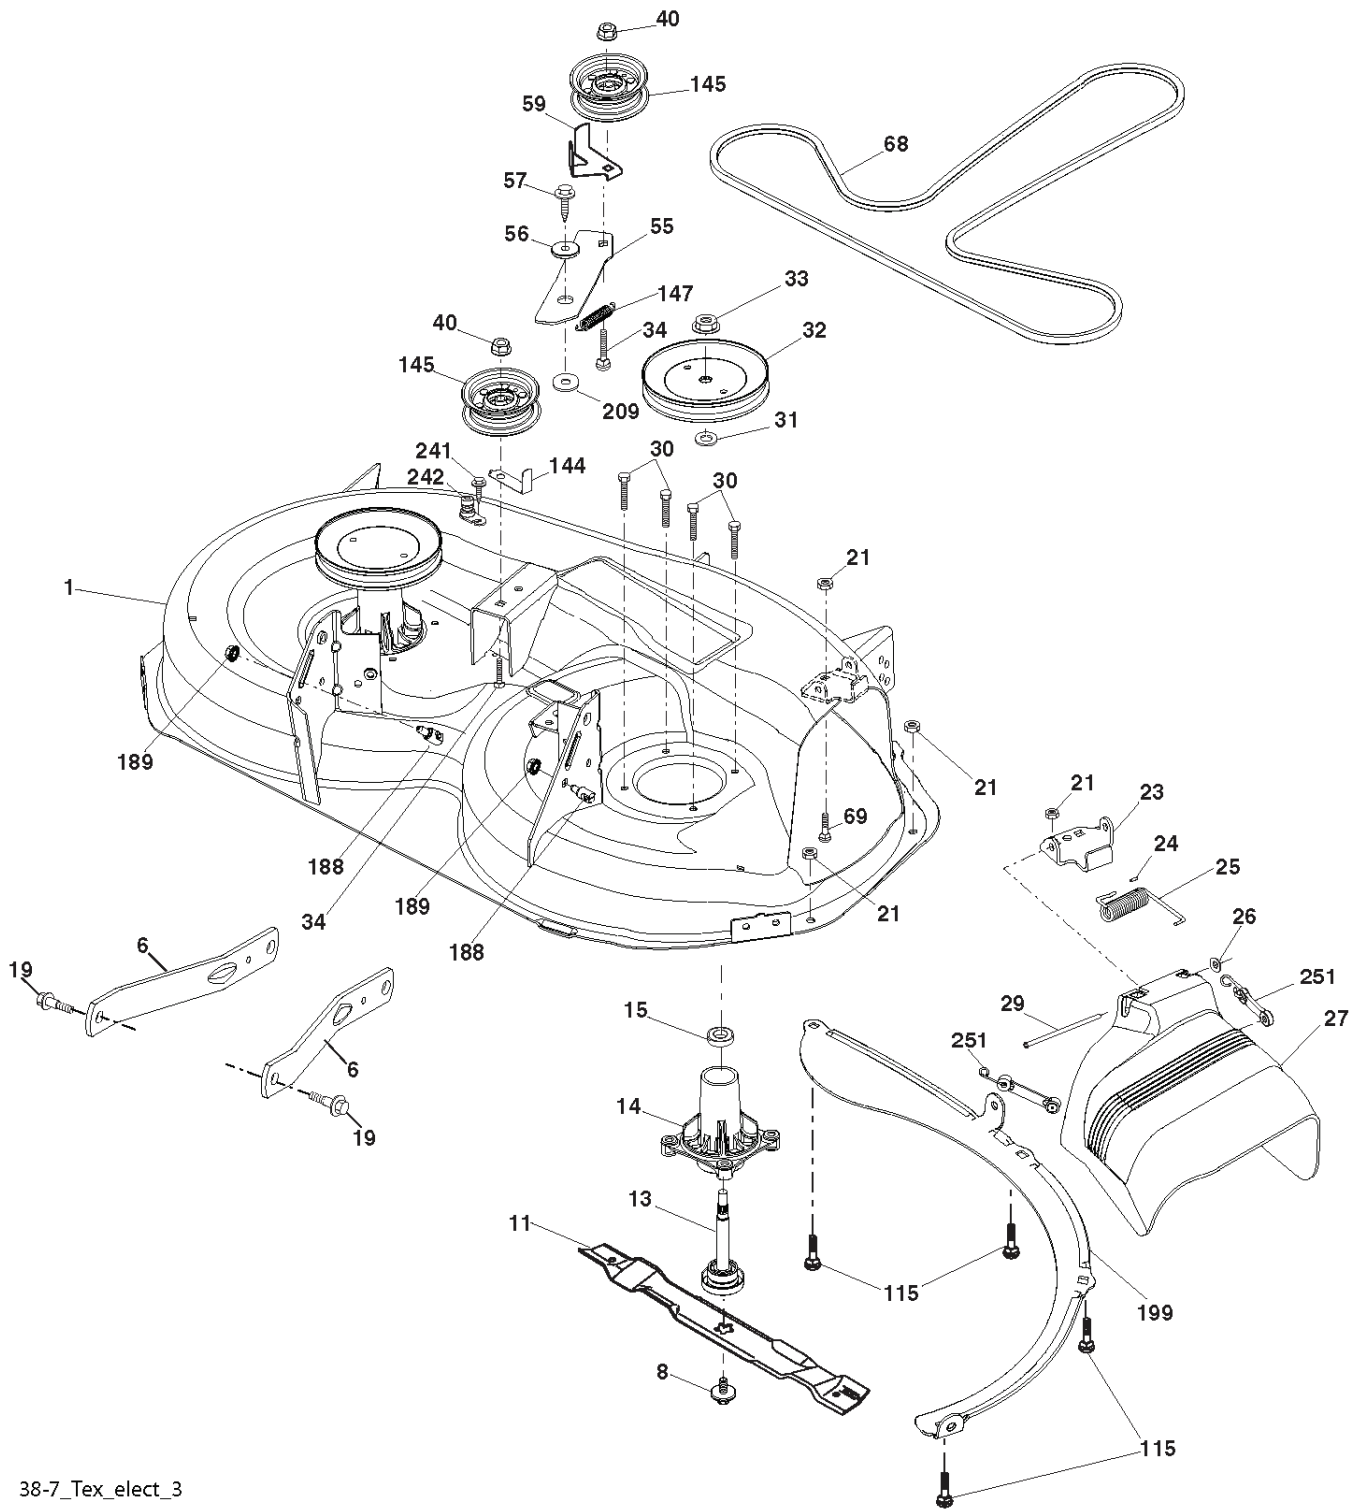

REF.	ART. NR	ARTIKELBESKRIVNING	ANMÄRKNING	KIT
1	532444163	HUS		0
6	532195186	ARM		0
8	532193003	SCREW		0
11	532138497	KNIV		0
13	532192872	AXEL KPL		0
14	532187281	LAGERHUS		0
15	532110485	LAGER		0
19	532196539	BULT		0
21	873680500	MUTTER		0
23	532192557	GÅNGJÄRN		0
24	532105304	NAVKAPSEL		0
25	532197026	VRIDEJÄDER		0
26	532110452	MUTTER		0
27	532401472	DEFLEKTOR		0
29	532131491	AXEL		0
30	532173984	SCREW		0
31	532187690	BRICKA		0
32	532153532	REMSKIVA		0
33	532400234	MUTTER		0
34	872110612	BULT		0
40	873900600	MUTTER		0
55	532197249	ARM		0
56	532199092	DISTANSBRICKA		0
57	817000616	SCREW		0
59	532141043	SKYDD		0
68	532408381	REM		0
69	872140505	BULT		0
115	872110505	BULT		0
144	532193414	REMSKYRARE		0
145	532193197	REMSKIVA		0
147	532401872	FJÄDER		0
188	532195161	STUD		0
189	873900500	MUTTER		0
199	532400095	SKYDD		0
209	819133210	BRICKA		0
241	532152927	SCREW		0
242	532415598	SLANGANSLUTNING		0
251	532436087	ELASTIC STRAP		1
--	532192870	SPINDEL		0
--	580304501	KLIPPAGGREGAT		0