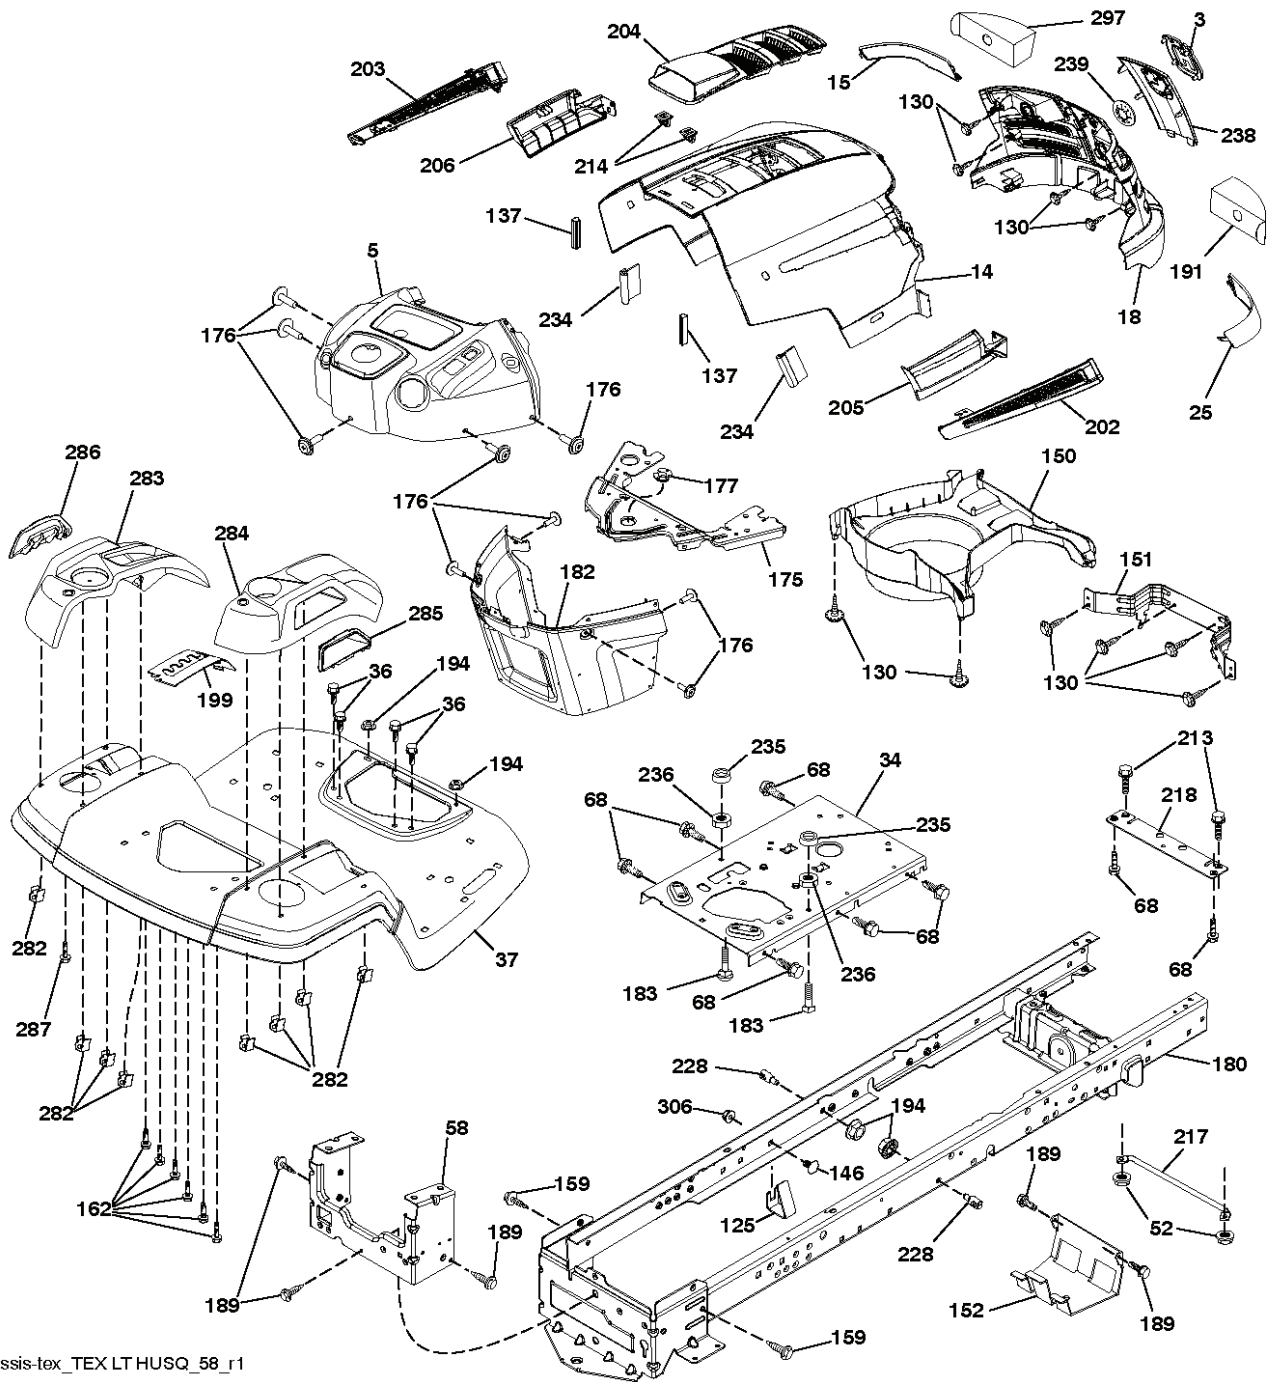

REF.	ART. NR	ARTIKELBESKRIVNING	ANMÄRKNING	KIT
3	581056301	LOGOTYP		0
5	532438966	PANEL		0
14	532441267	HUV		0
15	532441428	LINS		0
18	532441368	GRILLE		0
25	532441427	LINS		0
34	532447253	PLATTA		0
36	817060512	SCREW		0
37	532441266	STÄNKSKÄRM		0
52	873680500	MUTTER		0
58	532412280	PLATTA		0
68	817490508	SCREW		0
125	581684801	KLÄMMA		1
130	532416358	SCREW		0
137	532407590	DAMPING PIECE		0
146	581857901	BULT		1
150	532407537	LUFTLEDARE		0
151	532407807	FÄSTE		0
152	532199535	SKÄRM		0
159	817000612	SCREW		0
162	532142432	SCREW		0
175	532199472	PLATTA		0
176	532400776	SCREW		0
177	532195228	BUSHING		0
180	532415063	RAM		0
182	532407176	PANEL		0
183	874520520	BULT		0
189	817000512	SCREW		0
191	532416501	INSATS		0
194	873900500	MUTTER		0
199	532413485	PLATTA		0
202	532441342	KÅPA		0
203	532441343	KÅPA		0
204	532441375	KÅPA		0
205	532441344	SKIRT		0
206	532441345	SKIRT		0
213	874760512	BULT		0
214	532199145	KLÄMMA		0
217	532409167	STÅNG		0
218	532196395	PLATTA		0
228	532195161	STUD		0
234	532404742	DAMPING PIECE		0
235	532406129	DISTANSBRICKA		0
236	873930500	MUTTER		0
238	532441374	SPARE PARTS		0
239	532404883	KLÄMMA		0
282	532414110	KLÄMMA		0
283	532442039	DECK		0
284	532444164	KONSOL		0
285	532416315	KONSOL		0
286	532416317	KONSOL		0
287	817600406	SCREW		0
297	532406665	INSATS		0
306	873900600	MUTTER		1
---	532439976	PLUGG		0