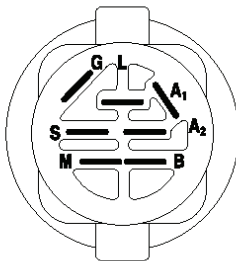

REF.	ART. NR	ARTIKELBESKRIVNING	ANMÄRKNING	KIT
1	532444163	HUS		0
6	532195186	ARM		0
8	532193003	SCREW		0
11	532138497	KNIV		0
13	532192872	AXEL KPL		0
14	532187281	LAGERHUS		0
15	532110485	LAGER		0
19	532196539	BULT		0
21	873680500	MUTTER		0
23	532192557	GÅNGJÄRN		0
24	532105304	NAVKAPSEL		0
25	532197026	VRIDEJÄDER		0
26	532110452	MUTTER		0
27	532401472	DEFLEKTOR		0
29	532131491	AXEL		0
30	532173984	SCREW		0
31	532187690	BRICKA		0
32	532153532	REMSKIVA		0
33	532400234	MUTTER		0
34	872110612	BULT		0
40	873900600	MUTTER		0
55	532197249	ARM		0
56	532199092	DISTANSBRICKA		0
57	817000616	SCREW		0
59	532141043	SKYDD		0
68	532408381	REM		0
69	872140505	BULT		0
115	872110505	BULT		0
144	532193414	REMSKYRARE		0
145	532193197	REMSKIVA		0
147	532401872	FJÄDER		0
188	532195161	STUD		0
189	873900500	MUTTER		0
199	532400095	SKYDD		0
209	819133210	BRICKA		0
241	532152927	SCREW		0
242	532415598	SLANGANSLUTNING		0
251	532436087	ELASTIC STRAP		1
--	532192870	SPINDEL		0
--	580304501	KLIPPAGGREGAT		0

lift-tex_27

*Key 91 may be substituted for Key 101

REF.	ART. NR	ARTIKELBESKRIVNING	ANMÄRKNING	KIT
2	532422027	AXEL		0
3	532195231	HÅVARM		0
7	580962301	GREPP		0
10	532196314	FJÄDER		0
87	532194209	FJÄDER		0
88	532410710	FJÄDER		0
89	819191912	BRICKA		0
90	532194208	TAPP		0
91	532195181	LÄNK		0
97	817000612	SCREW		0
98	532195270	LÄNK		0
100	873930600	MUTTER		0
101	532407003	LÄNK		0

PTO SWITCH
(MATING SIDE)

IGNITION SWITCH

POSITION	CIRCUIT	"MAKE"
OFF	M+G+A1	
RUN/OVERRIDE	B+A1	
RUN	B+A1	L+A2
START	B + S + A1	

CHASSIS HARNESS
CONNECTOR
(MATING SIDE)

DASH HARNESS
CONNECTOR

WIRING INSULATED CLIPS
NOTE: IF WIRING INSULATED
CLIPS WERE REMOVED FOR
SERVICING OF UNIT, THEY
SHOULD BE RE-INSTALLED TO
PROPERLY SECURE YOUR
WIRING.