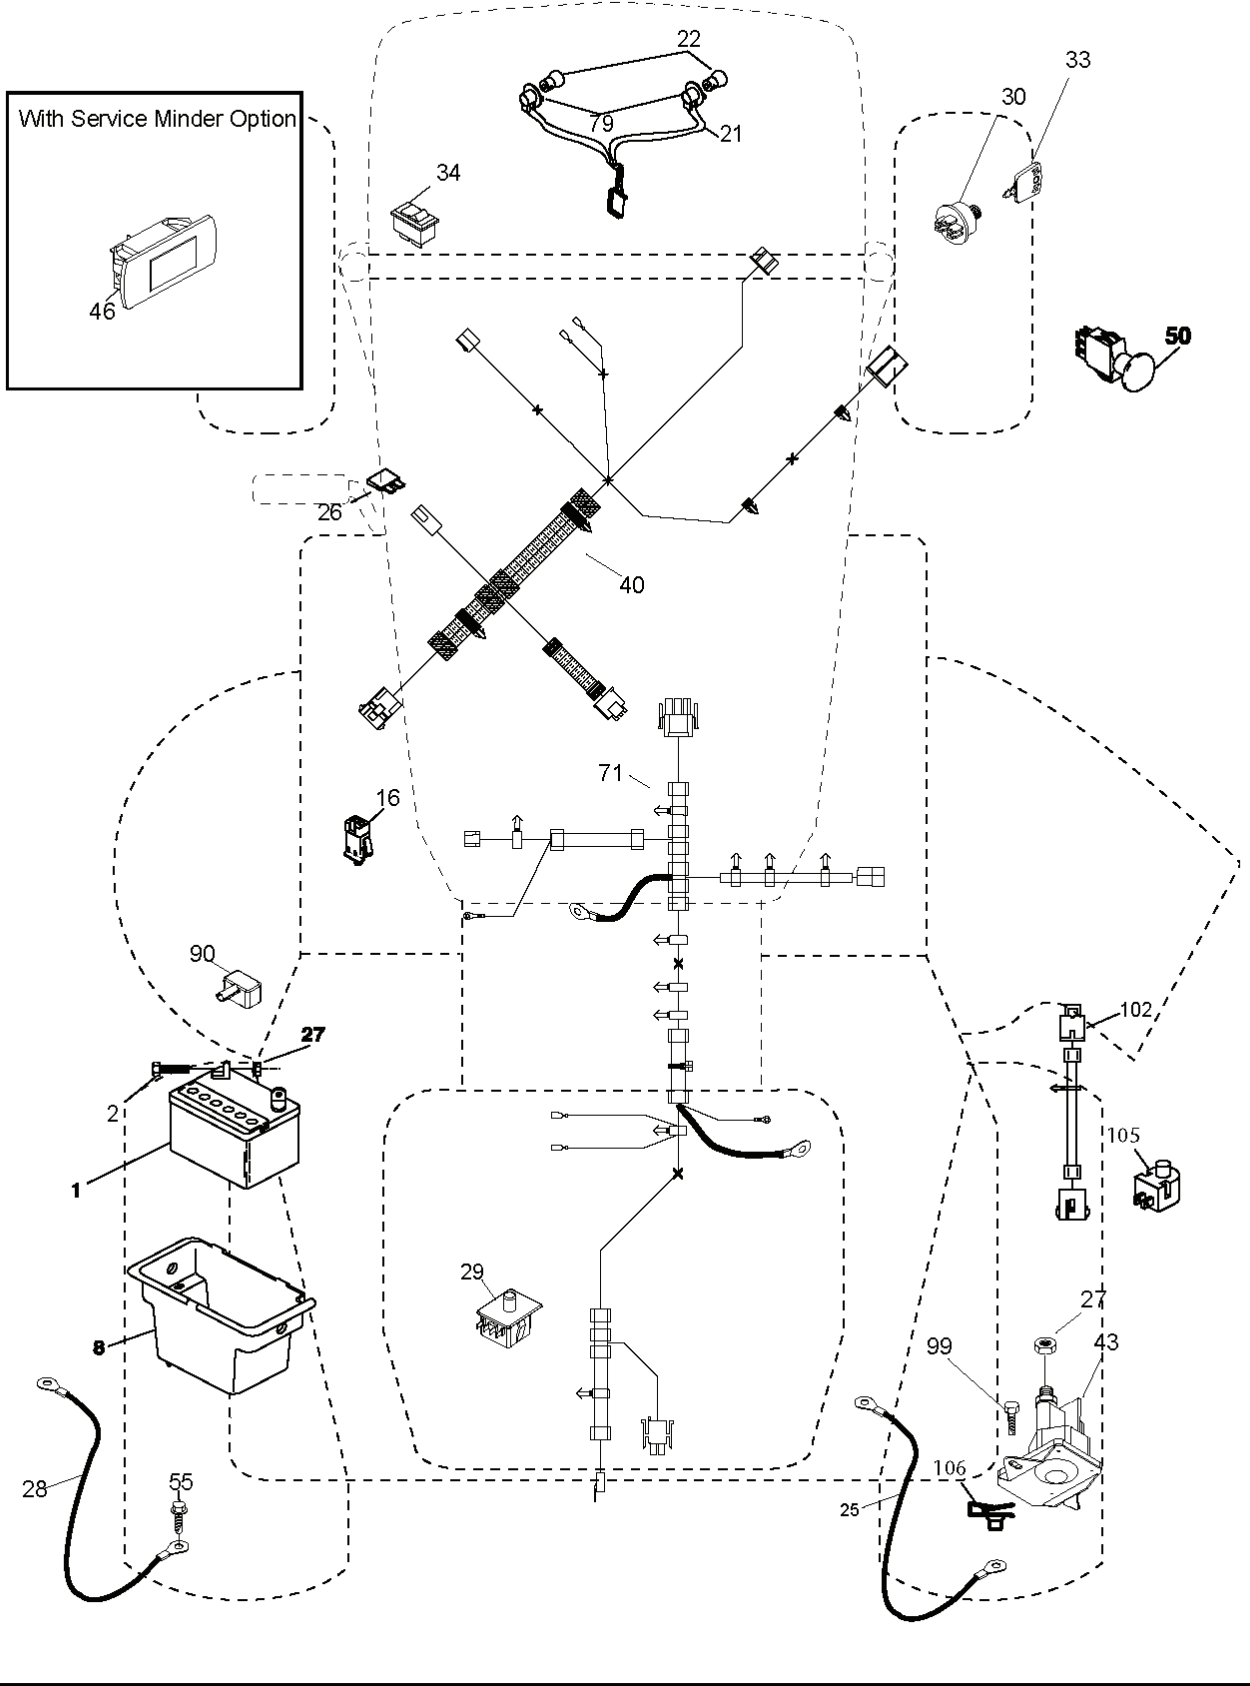

TR04K

With Service Minder Option

REF.	ART. NR	ARTIKELBESKRIVNING	ANMÄRKNING	KIT
1	532163465	BATTERI		0
2	874760412	BULT		0
8	532193228	LÅDA		0
16	532176138	MIKROBRYTARE		0
21	532400252	SELE		0
22	532004152	GLÖDLAMPA		0
25	581498001	KABEL		0
26	532175158	SÄKRING		0
27	873510400	MUTTER		0
28	532421686	KABEL		0
29	532401545	BRYTARE		0
30	532193350	TÄNDMODUL		0
33	532411935	TANGENT		0
34	532110712	BRYTARE		0
40	581023201	SELE		0
43	532192507	SOLENOID		0
50	532174651	BRYTARE		1
55	817060512	SCREW		0
71	581023001	SELE		0
79	532175242	HÅLLARE		0
90	532435395	KOPPLINGS SKYDD		0
99	817670412	SCREW		1
102	532404454	KABEL		1
105	532407568	BRYTARE		1
106	532174814	MUTTER		1