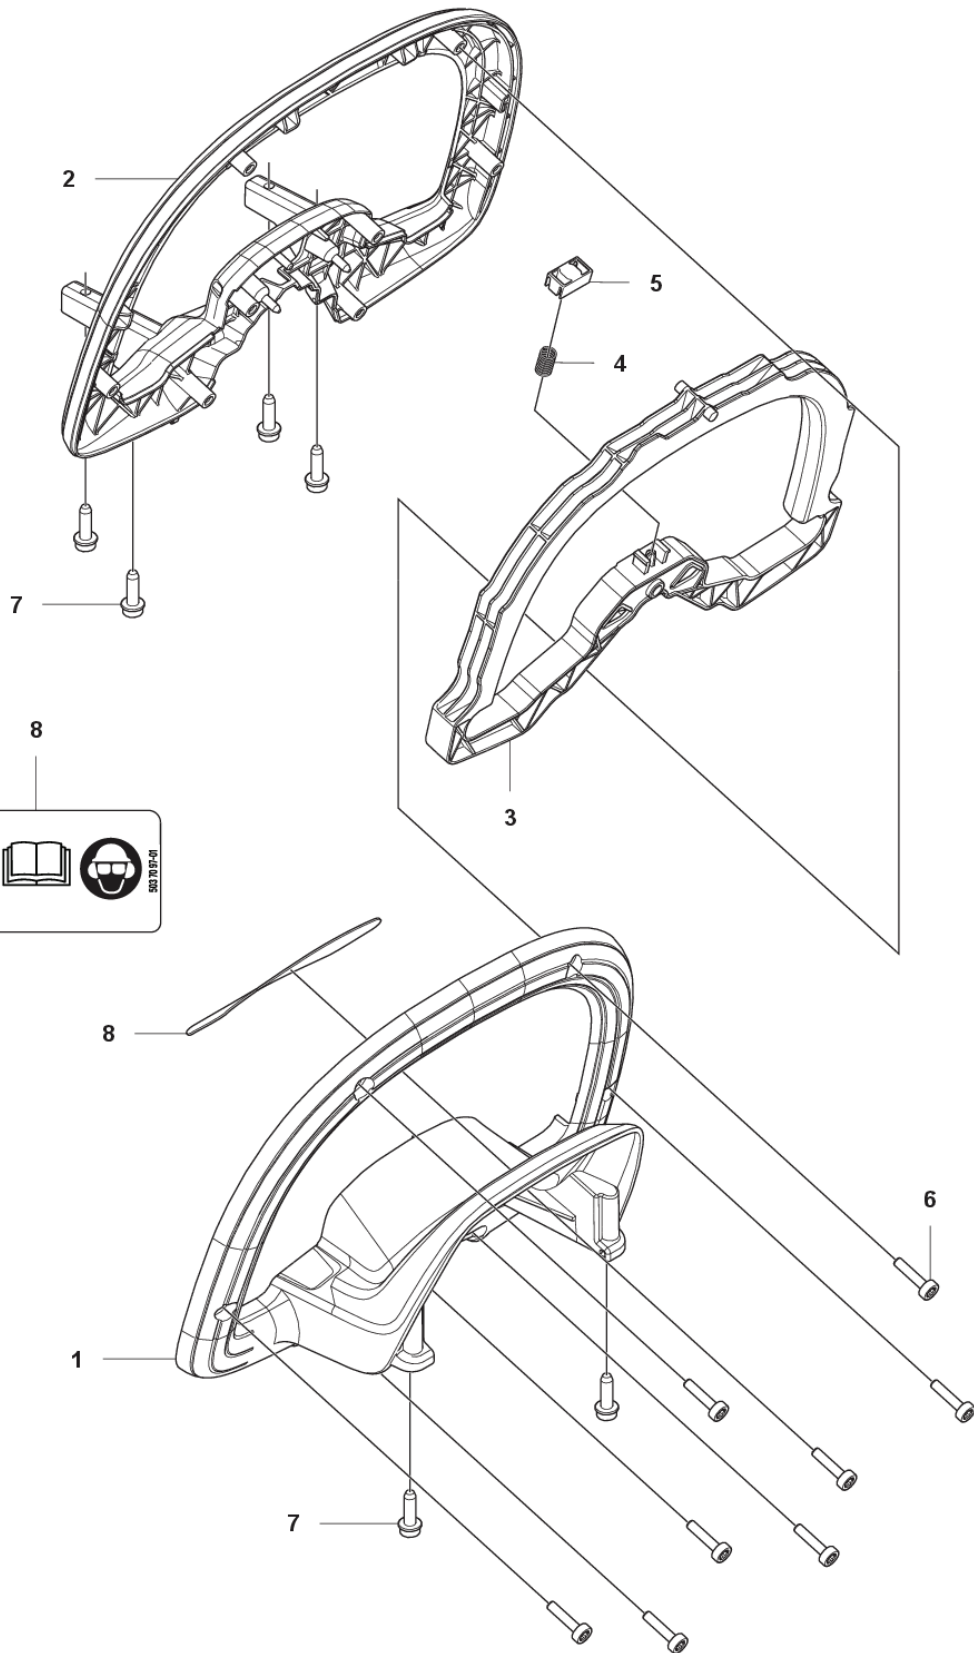

RESERVDELSKATALOG
: HUSQVARNA 522IHD75

Reservdelslista

RESERVDELSLISTA

A 522iHD75
ELECTRICAL

REF.	ART. NR	ARTIKELBESKRIVNING	ANMÄRKNING	KIT
1	536775501	MANÖVERDON		1
2	599314401	KONTROLLPANEL	with Bluetooth - 970466102 - 970466103	1
2	599314501	KONTROLLPANEL	without Bluetooth - 970466101	1
3	531337702	MIKROBRYTARE		1
4	598490101	KABLAGE KPL		1
5	580292901	SCREW ITXSC1		2
6	586438501	SKRUV ITXSCM		3

B 522iHD75
CUTTING EQUIPMENT

REF.	ART. NR	ARTIKELBESKRIVNING	ANMÄRKNING	KIT
1	590645701	PROTECTOR STÅNG		1
2	592751301	MUTTER		10
3	592848701	SVÄRDSPLÅT		1
4	590327102	SÅGSVÄRD		1
5	590327601	SLITPLÅT		1
6	597686601	KNIV		2
7	597661501	DISTANSBRICKA		12
8	590328301	SVÄRDSPLÅT		1
9	590339301	FÄSTE		1
10	525755103	SKRUV ITXSCFM		2
11	592889401	SVÄRDSPLÅT		1
12	592732501	SCREW		10
13	590651406	TRANSPORTSKYDD		1
14	592738101	BRICKA		5
15	590712601	SKYDD		1
16	597739901	KLIPPSYSTEM		1

D 522iHD75
HANDLE

REF.	ART. NR	ARTIKELBESKRIVNING	ANMÄRKNING	KIT
1	598460601	HANDTAG FRÄMRE		1
2	598460701	HANDTAG FRÄMRE		1
3	598460801	HANDTAG FRÄMRE		1
4	536618901	TRYCKFJÄDER		1
5	536619001	BUSHING		1
6	580292901	SCREW ITXSCFT		8
7	573925801	SCREW ITXSCFT		6
8	503709701	DEKAL		1