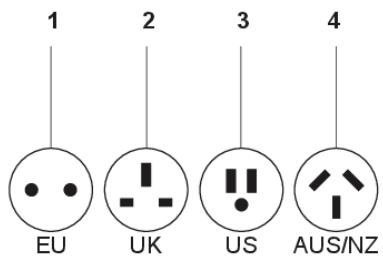

F 522iHD75
ACCESSORIES

REF.	ART. NR	ARTIKELBESKRIVNING	ANMÄRKNING	KIT
1	578081901	HUVUDKABLAGE	EU	1
2	579130601	HUVUDKABLAGE	UK	1
3	579130401	KABEL	US	1
4	581295001	HUVUDKABLAGE	AU / NZ	1
5	598828801	BATTERY ADAPTER		1
6	576426402	NYCKEL		1