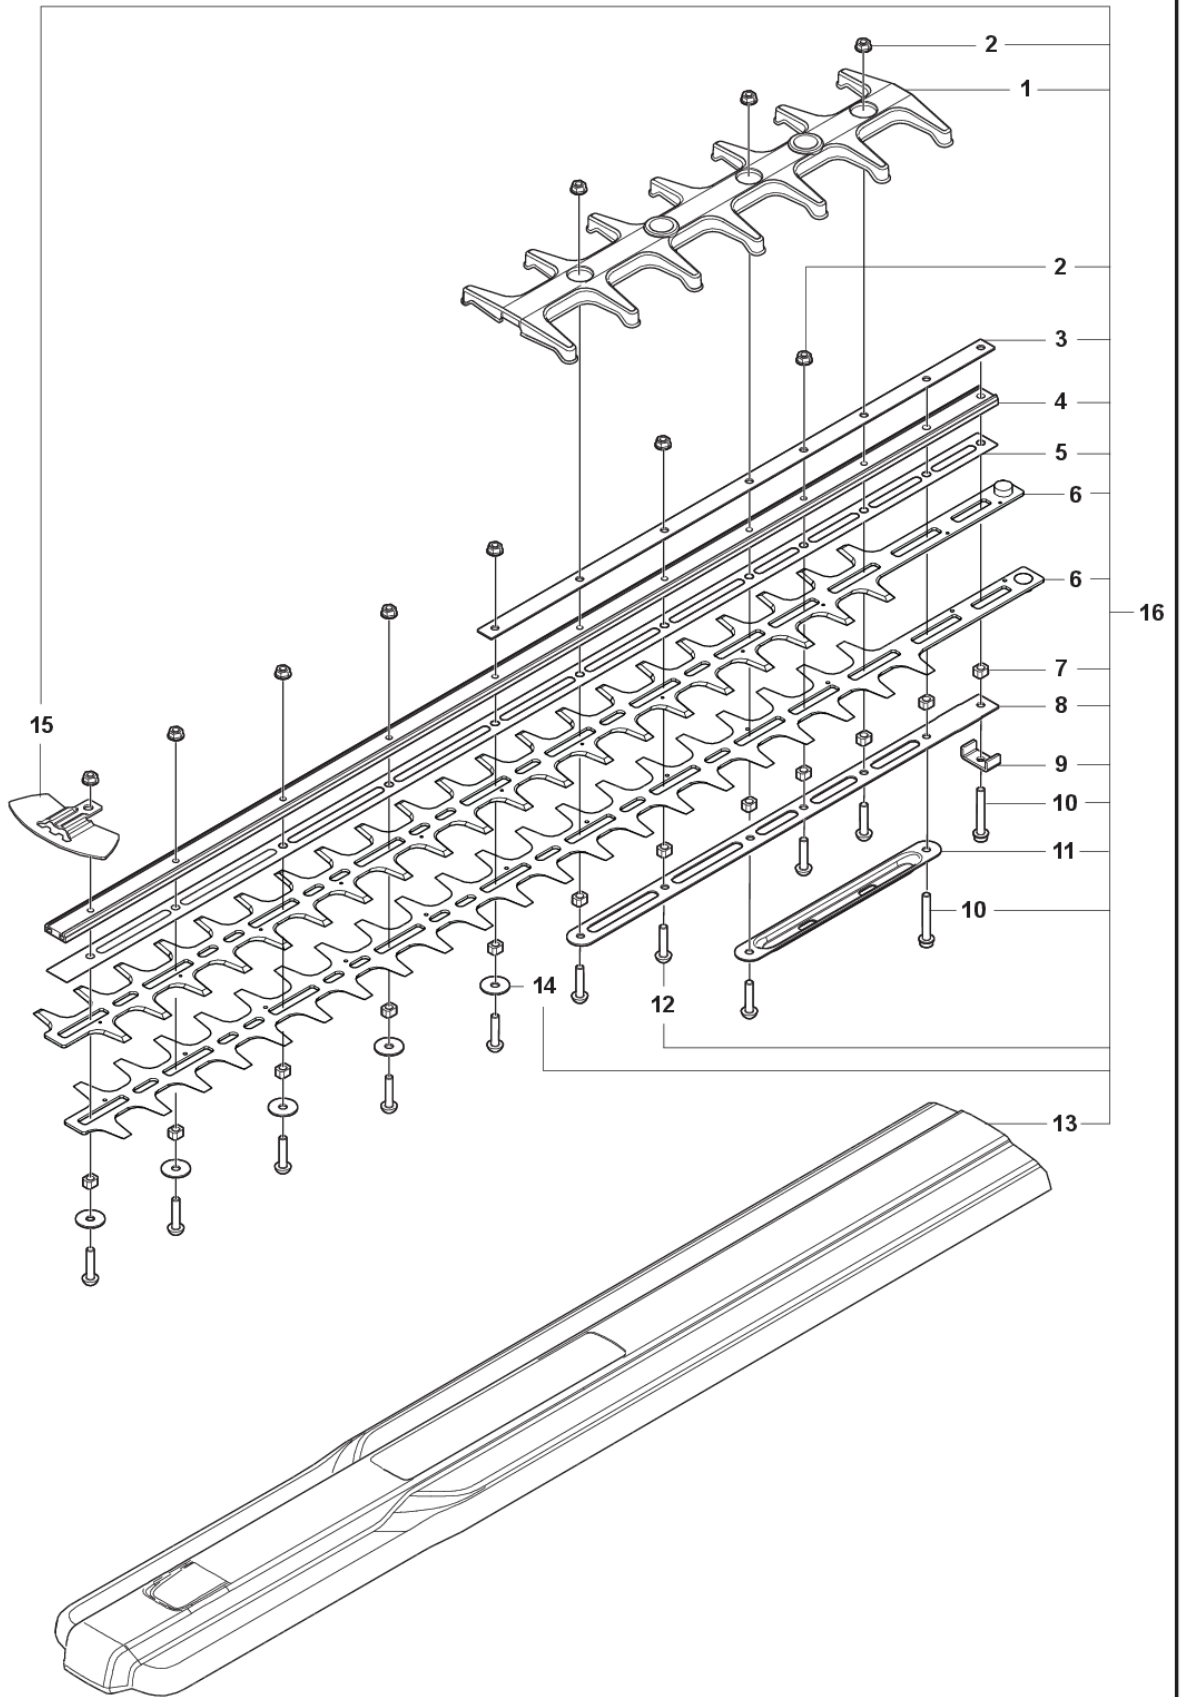

RESERVDELSKATALOG
: HUSQVARNA 522IHD75

Reservdelslista

RESERVDELSLISTA

A 522iHD75
ELECTRICAL

REF.	ART. NR	ARTIKELBESKRIVNING	ANMÄRKNING	KIT
1	536775501	MANÖVERDON		1
2	599314401	KONTROLLPANEL	with Bluetooth - 970466102 - 970466103	1
2	599314501	KONTROLLPANEL	without Bluetooth - 970466101	1
3	531337702	MIKROBRYTARE		1
4	598490101	KABLAGE KPL		1
5	580292901	SCREW ITXSC1		2
6	586438501	SKRUV ITXSCM		3

B 522iHD75
CUTTING EQUIPMENT

REF.	ART. NR	ARTIKELBESKRIVNING	ANMÄRKNING	KIT
1	590645701	PROTECTOR STÅNG		1
2	592751301	MUTTER		10
3	592848701	SVÄRDSPLÅT		1
4	590327102	SÅGSVÄRD		1
5	590327601	SLITPLÅT		1
6	597686601	KNIV		2
7	597661501	DISTANSBRICKA		12
8	590328301	SVÄRDSPLÅT		1
9	590339301	FÄSTE		1
10	525755103	SKRUV ITXSCFM		2
11	592889401	SVÄRDSPLÅT		1
12	592732501	SCREW		10
13	590651406	TRANSPORTSKYDD		1
14	592738101	BRICKA		5
15	590712601	SKYDD		1
16	597739901	KLIPPSYSTEM		1

D 522iHD75
HANDLE

REF.	ART. NR	ARTIKELBESKRIVNING	ANMÄRKNING	KIT
1	598460601	HANDTAG FRÄMRE		1
2	598460701	HANDTAG FRÄMRE		1
3	598460801	HANDTAG FRÄMRE		1
4	536618901	TRYCKFJÄDER		1
5	536619001	BUSHING		1
6	580292901	SCREW ITXSCFT		8
7	573925801	SCREW ITXSCFT		6
8	503709701	DEKAL		1