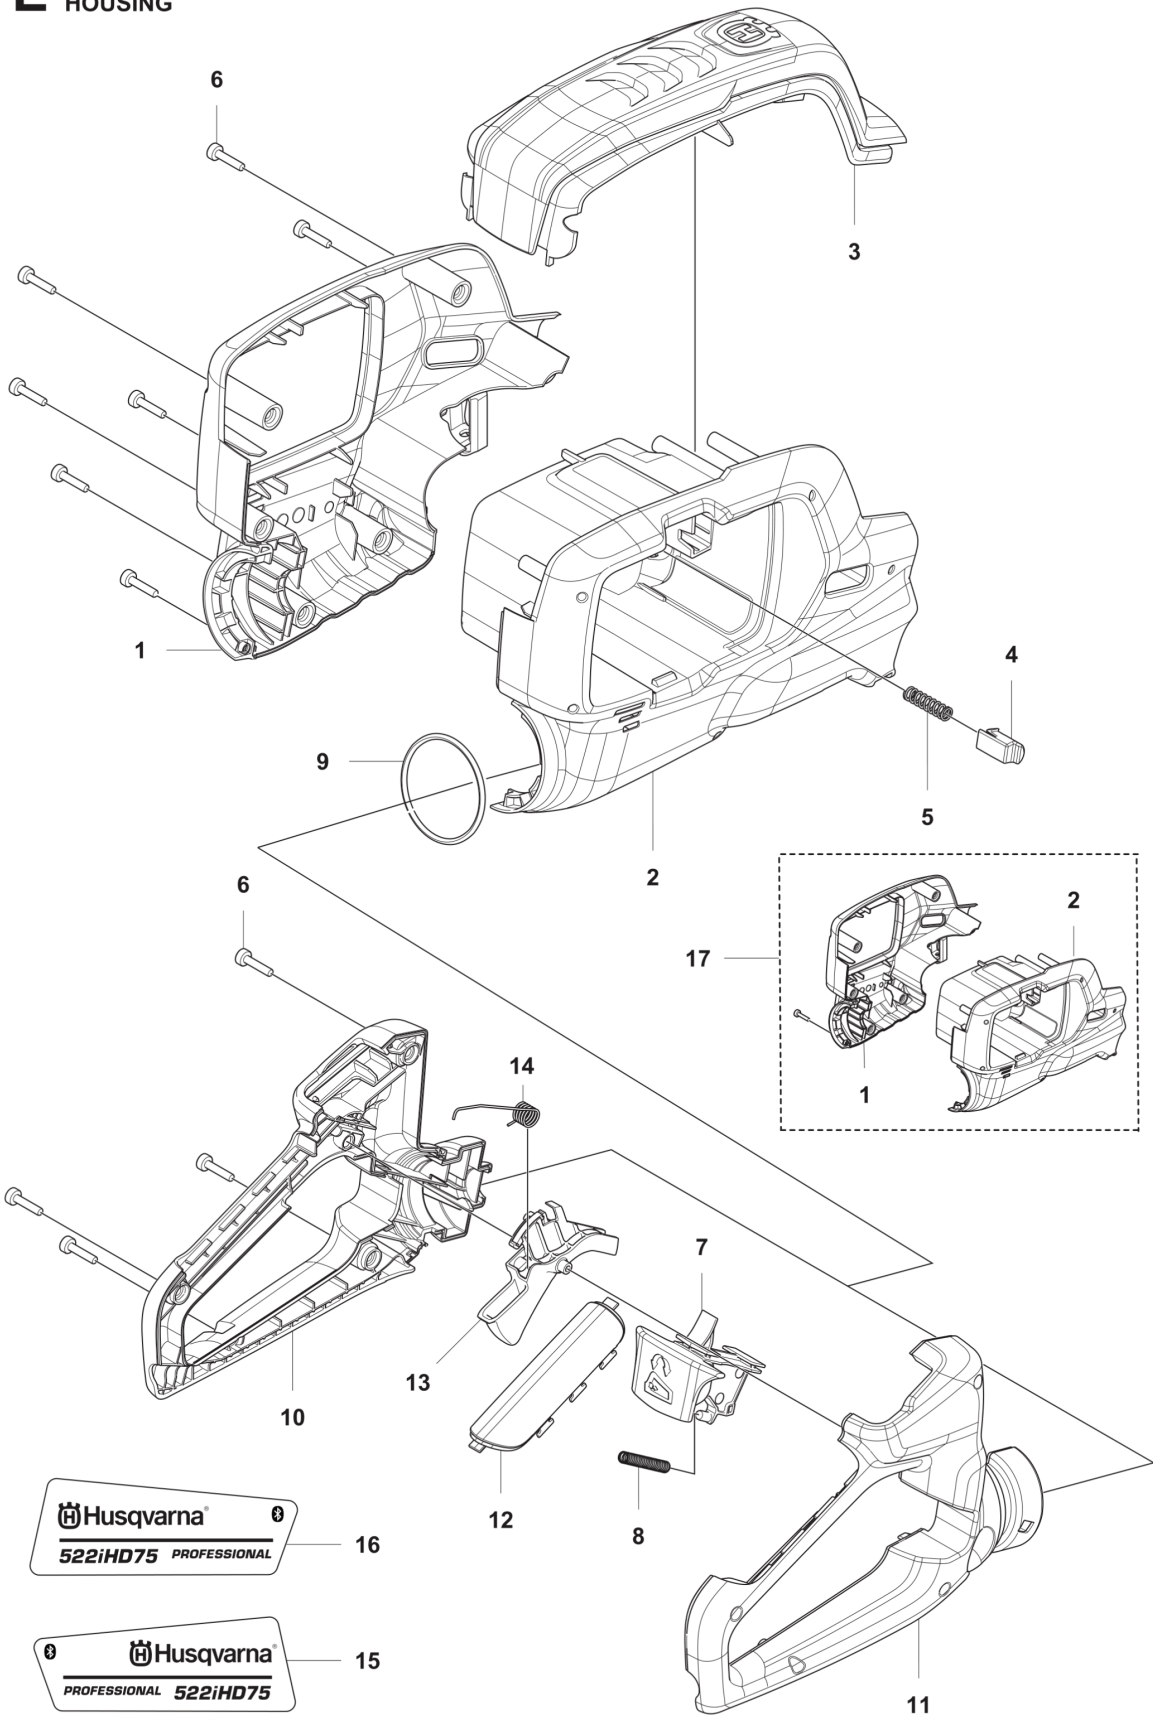

E 522iHD75
HOUSING

REF.	ART. NR	ARTIKELBESKRIVNING	ANMÄRKNING	KIT
1	598369803	HUS	From serial number 20241815763. IPL Update Document HOUSING 2024- 05	1
2	598369903	HUS	From serial number 20241815763. IPL Update Document HOUSING 2024- 05	1
3	598370001	KÅPA		1
4	577996601	TRYCKKNAPP		1
5	585480001	FJÄDER		1
6	580292901	SCREW ITXSCCT		11
7	598529901	SPÄRRKNAPP		1
8	584270001	RETURFJÄDER		1
9	535328701	O-RING		1
10	598483801	HANDTAG BAKRE		1
11	598483701	HANDTAG BAKRE		1
12	598637901	RAM		1
13	536336401	THROTTLE TRIGGER		1
14	531363801	FJÄDER		1
15	536291305	DEKAL	Left without Bluetooth	1
15	536291302	DEKAL	Left with Bluetooth	1
16	536291405	DEKAL	Right without Bluetooth	1
16	536291402	DEKAL	Right with Bluetooth	1
17	547799501	HUS KPL	Up to serial number 20241815762. IPL Update Document HOUSING 2024- 05	1