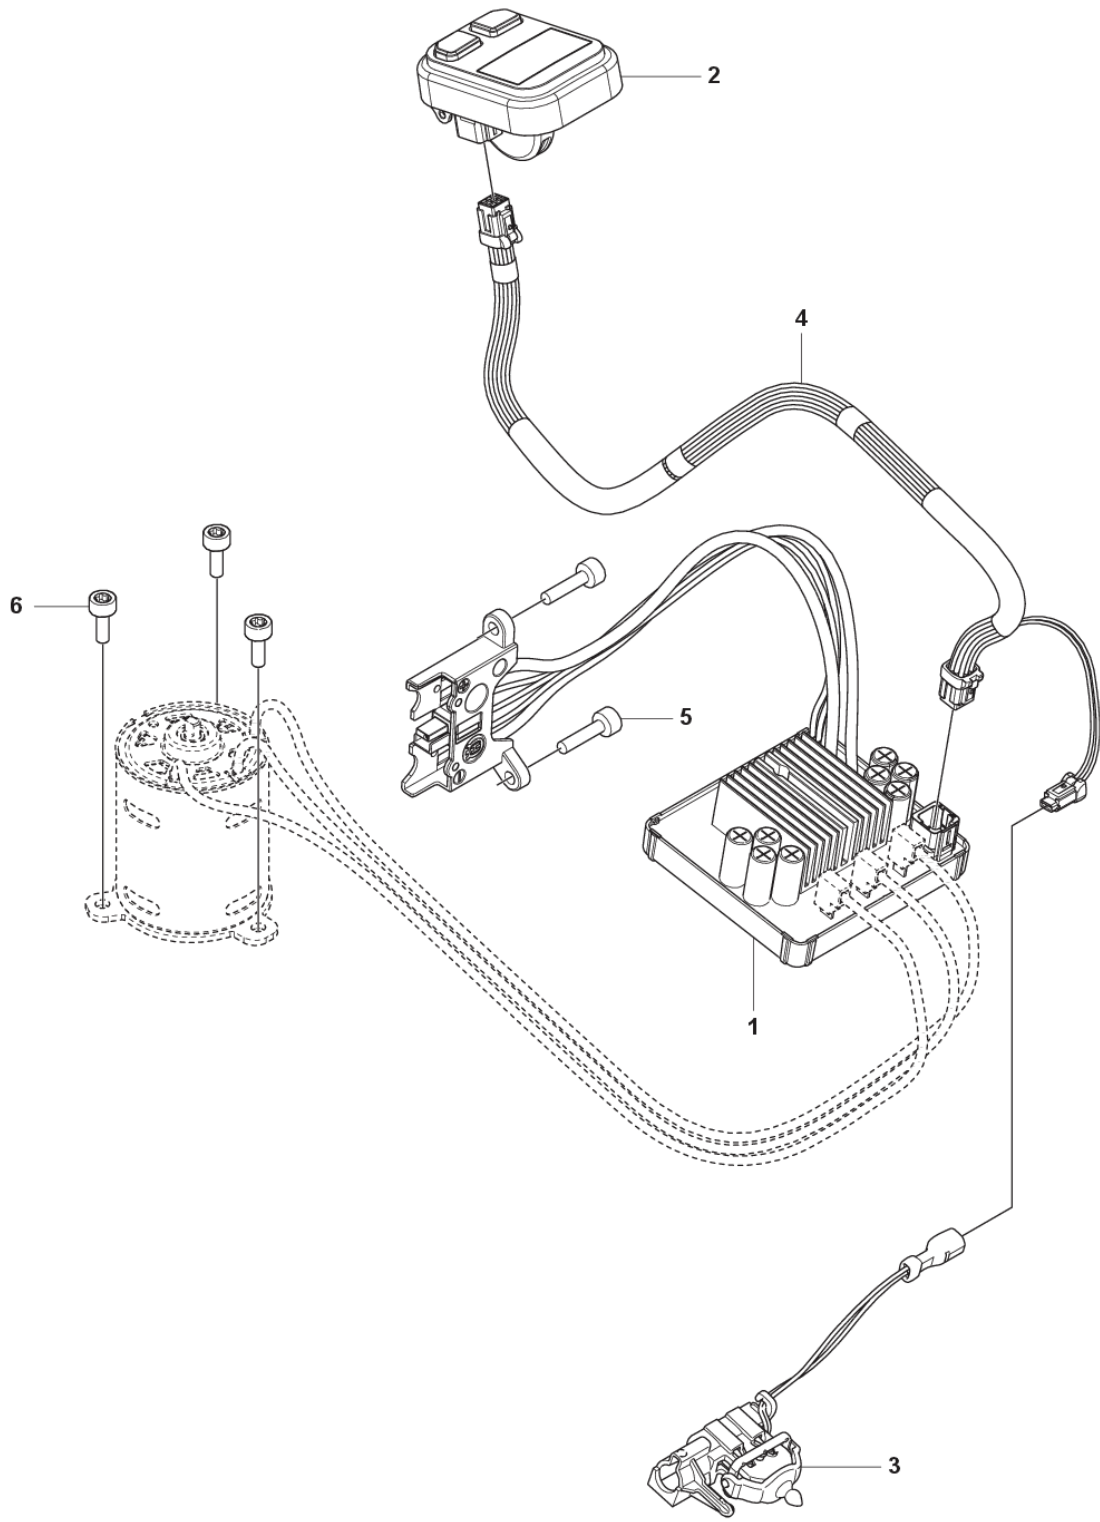

RESERVDELSKATALOG
: HUSQVARNA 522IHD75

Reservdelslista

RESERVDELSLISTA

A 522iHD75
ELECTRICAL

REF.	ART. NR	ARTIKELBESKRIVNING	ANMÄRKNING	KIT
1	536775501	MANÖVERDON		1
2	599314401	KONTROLLPANEL	with Bluetooth - 970466102 - 970466103	1
2	599314501	KONTROLLPANEL	without Bluetooth - 970466101	1
3	531337702	MIKROBRYTARE		1
4	598490101	KABLAGE KPL		1
5	580292901	SCREW ITXSC1		2
6	586438501	SKRUV ITXSCM		3

B 522iHD75
CUTTING EQUIPMENT

REF.	ART. NR	ARTIKELBESKRIVNING	ANMÄRKNING	KIT
1	590645701	PROTECTOR STÅNG		1
2	592751301	MUTTER		10
3	592848701	SVÄRDSPLÅT		1
4	590327102	SÅGSVÄRD		1
5	590327601	SLITPLÅT		1
6	597686601	KNIV		2
7	597661501	DISTANSBRICKA		12
8	590328301	SVÄRDSPLÅT		1
9	590339301	FÄSTE		1
10	525755103	SKRUV ITXSCFM		2
11	592889401	SVÄRDSPLÅT		1
12	592732501	SCREW		10
13	590651406	TRANSPORTSKYDD		1
14	592738101	BRICKA		5
15	590712601	SKYDD		1
16	597739901	KLIPPSYSTEM		1

C 522iHD75
GEAR

REF.	ART. NR	ARTIKELBESKRIVNING	ANMÄRKNING	KIT
1	503989603	FETT		1
2	534204501	LUFTLEDARE		1
3	599935801	MOTOR	435W. DC. 3 phases. 32V	1
4	535605401	DAMPER		1
5	536628801	KUGGHJULSSATS		1
6	599723201	VIBRATIONISOLATOR		1
7	573925801	SCREW ITXSCFT		2
8	536049501	FJÄDER		2
9	531224001	VÄXELLÅDA SATS		1
10	529648501	GLID RING		2
11	598870101	SLITSKYDD		2
12	597786401	KUGGHJUL		1
13	535604601	HASPLÅT		1
14	531195701	LAGERRING		1
15	529759101	FJÄDERBLECK		3
16	525825101	SKRUV ITXSCM		3
17	531195601	VEVSTAKE KPL		1
18	531097101	BRICKA		1
19	590537101	TÄTNING		1
20	531195301	COVER ASSY		1
21	525755101	SKRUV ITXSFCM		6

D 522iHD75
HANDLE

REF.	ART. NR	ARTIKELBESKRIVNING	ANMÄRKNING	KIT
1	598460601	HANDTAG FRÄMRE		1
2	598460701	HANDTAG FRÄMRE		1
3	598460801	HANDTAG FRÄMRE		1
4	536618901	TRYCKFJÄDER		1
5	536619001	BUSHING		1
6	580292901	SCREW ITXSCFT		8
7	573925801	SCREW ITXSCFT		6
8	503709701	DEKAL		1