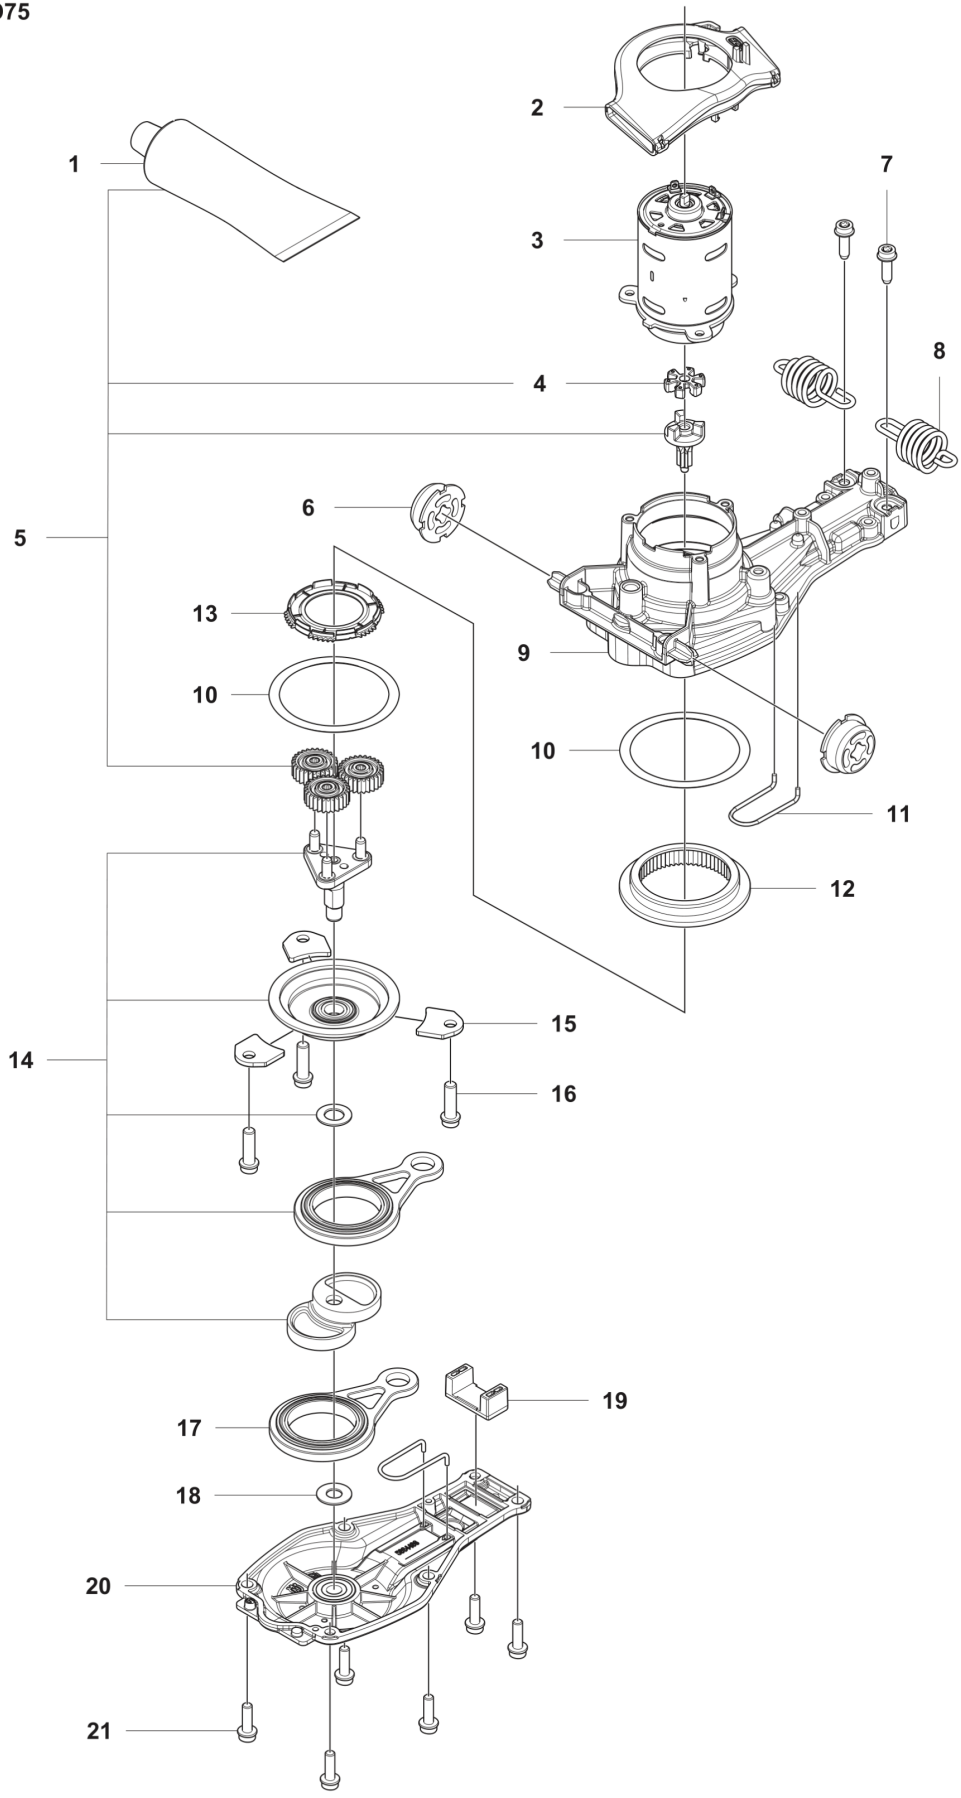

RESERVDELSKATALOG
: HUSQVARNA 522IHD75

Reservdelslista

RESERVDELSLISTA

A 522iHD75
ELECTRICAL

REF.	ART. NR	ARTIKELBESKRIVNING	ANMÄRKNING	KIT
1	536775501	MANÖVERDON		1
2	599314401	KONTROLLPANEL	with Bluetooth - 970466102 - 970466103	1
2	599314501	KONTROLLPANEL	without Bluetooth - 970466101	1
3	531337702	MIKROBRYTARE		1
4	598490101	KABLAGE KPL		1
5	580292901	SCREW ITXSC1		2
6	586438501	SKRUV ITXSCM		3

B 522iHD75
CUTTING EQUIPMENT

REF.	ART. NR	ARTIKELBESKRIVNING	ANMÄRKNING	KIT
1	590645701	PROTECTOR STÅNG		1
2	592751301	MUTTER		10
3	592848701	SVÄRDSPLÅT		1
4	590327102	SÅGSVÄRD		1
5	590327601	SLITPLÅT		1
6	597686601	KNIV		2
7	597661501	DISTANSBRICKA		12
8	590328301	SVÄRDSPLÅT		1
9	590339301	FÄSTE		1
10	525755103	SKRUV ITXSCFM		2
11	592889401	SVÄRDSPLÅT		1
12	592732501	SCREW		10
13	590651406	TRANSPORTSKYDD		1
14	592738101	BRICKA		5
15	590712601	SKYDD		1
16	597739901	KLIPPSYSTEM		1

C 522iHD75
GEAR

REF.	ART. NR	ARTIKELBESKRIVNING	ANMÄRKNING	KIT
1	503989603	FETT		1
2	534204501	LUFTLEDARE		1
3	599935801	MOTOR	435W. DC. 3 phases. 32V	1
4	535605401	DAMPER		1
5	536628801	KUGGHJULSSATS		1
6	599723201	VIBRATIONISOLATOR		1
7	573925801	SCREW ITXSCFT		2
8	536049501	FJÄDER		2
9	531224001	VÄXELLÅDA SATS		1
10	529648501	GLID RING		2
11	598870101	SLITSKYDD		2
12	597786401	KUGGHJUL		1
13	535604601	HASPLÅT		1
14	531195701	LAGERRING		1
15	529759101	FJÄDERBLECK		3
16	525825101	SKRUV ITXSCM		3
17	531195601	VEVSTAKE KPL		1
18	531097101	BRICKA		1
19	590537101	TÄTNING		1
20	531195301	COVER ASSY		1
21	525755101	SKRUV ITXSFCM		6

D 522iHD75
HANDLE

REF.	ART. NR	ARTIKELBESKRIVNING	ANMÄRKNING	KIT
1	598460601	HANDTAG FRÄMRE		1
2	598460701	HANDTAG FRÄMRE		1
3	598460801	HANDTAG FRÄMRE		1
4	536618901	TRYCKFJÄDER		1
5	536619001	BUSHING		1
6	580292901	SCREW ITXSCFT		8
7	573925801	SCREW ITXSCFT		6
8	503709701	DEKAL		1