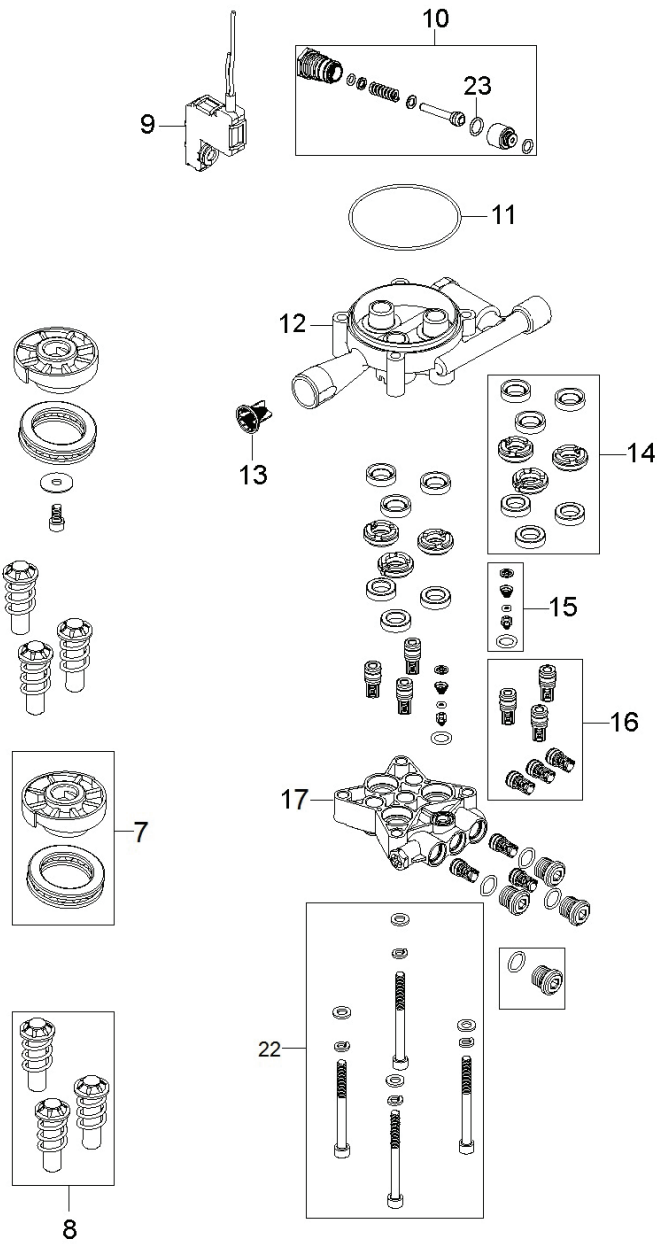

RESERVDELSKATALOG
: HUSQVARNA PW 235

Reservdelslista

RESERVDELSLISTA

REF.	ART. NR	ARTIKELBESKRIVNING	ANMÄRKNING	KIT
1	593095401	FRAMKÅPA	FRONT COVER PW235	1
2	592617658	BRYTARE	MAIN SWITCH	1
3	592617612	KONDENSATOR	CAPACITOR UNIVERSAL MPX	1
4	592617626	SPIRAL	EMC COIL UNIVERSAL	1
19	596024901	CLEANER		1

MOTOR PUMP
PW 235

2015.08.20
2017.08.02

For 967677401, 967677402, 967677403

REF.	ART. NR	ARTIKELBESKRIVNING	ANMÄRKNING	KIT
7	597647001	SKIVA		1
8	592617622	KOLV KPL	DIA. 12 PUMP PISTON KIT	1
9	592617659	SWITCHBOX KIT	MICRO SWITCH BOX KIT	1
10	592617695	BRYTARE	START STOP SYSTEM KIT	1
11	592617672	O-RING	O-RING 72X2 SH90	1
12	592617615	CYLINDER		1
13	592617713	FILTER	WATER FILTER COMPLETE	1
14	592617706	KRAGE	THRUST COLLAR WATER KIT	1
15	592617663	BACKVENTIL	NON RETURN VALVE KIT	1
16	592617699	VENTIL	SUCTION AND PRESSURE VALVE KIT	1
17	592617617	CYLINDER		1
22	596288801	SCREW		1
23	592617674	O-RING	O-RING START/STOP VALVE NAO	1

MOTOR PUMP

PW 235

For 970457301, 970457320

REF.	ART. NR	ARTIKELBESKRIVNING	ANMÄRKNING	KIT
1	598684130	SKIVA		1
2	598684131	KOLV KPL	KIT 3 PIECES	1
3	536346301	CYLINDER	Cylinder block	1
4	592617713	FILTER	Water filter	1
5	535389101	INLOPP	Water inlet	1
6	598684132	PLUGG	KIT 3 PIECES	1
7	598684133	VENTIL		1
8	598684134	KRAGE		1
9	531259601	TOPPLOCK		1
11	598684135	VENTIL		1
12	535391501	UTLOPPSRÖR	Water outlet	1
13	598684136	SWITCHBOX KIT		1