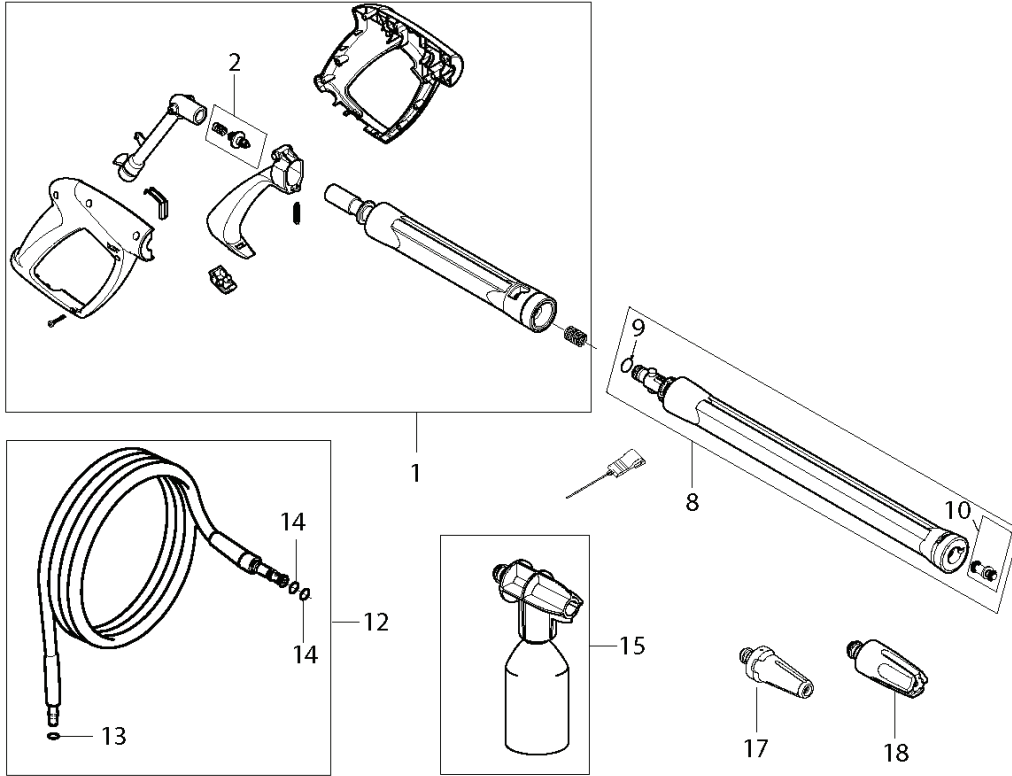

MOTOR PUMP
PW 235

2015.08.20
2017.08.02

For 967677401, 967677402, 967677403

REF.	ART. NR	ARTIKELBESKRIVNING	ANMÄRKNING	KIT
7	597647001	SKIVA		1
8	592617622	KOLV KPL	DIA. 12 PUMP PISTON KIT	1
9	592617659	SWITCHBOX KIT	MICRO SWITCH BOX KIT	1
10	592617695	BRYTARE	START STOP SYSTEM KIT	1
11	592617672	O-RING	O-RING 72X2 SH90	1
12	592617615	CYLINDER		1
13	592617713	FILTER	WATER FILTER COMPLETE	1
14	592617706	KRAGE	THRUST COLLAR WATER KIT	1
15	592617663	BACKVENTIL	NON RETURN VALVE KIT	1
16	592617699	VENTIL	SUCTION AND PRESSURE VALVE KIT	1
17	592617617	CYLINDER		1
22	596288801	SCREW		1
23	592617674	O-RING	O-RING START/STOP VALVE NAO	1

MOTOR PUMP

PW 235

For 970457301, 970457320

REF.	ART. NR	ARTIKELBESKRIVNING	ANMÄRKNING	KIT
1	598684130	SKIVA		1
2	598684131	KOLV KPL	KIT 3 PIECES	1
3	536346301	CYLINDER	Cylinder block	1
4	592617713	FILTER	Water filter	1
5	535389101	INLOPP	Water inlet	1
6	598684132	PLUGG	KIT 3 PIECES	1
7	598684133	VENTIL		1
8	598684134	KRAGE		1
9	531259601	TOPPLOCK		1
11	598684135	VENTIL		1
12	535391501	UTLOPPSRÖR	Water outlet	1
13	598684136	SWITCHBOX KIT		1

ACCESSORIES
PW 235

2017.04.21
2017.08.03

REF.	ART. NR	ARTIKELBESKRIVNING	ANMÄRKNING	KIT
1	592617630	PISTOL	G3 GUN DARK GREY	1
2	592617655	SERVICE KIT	KIT F. G3 GUN SPRING & VALVE	1
8	592617632	LANCE	G3 LANCE COMPLETE	1
9	592617673	O-RING	O-RING 9.0X2.6 SH90 NBR	1
10	592617657	MUNSTYCKE	LOW PRESSURE NOZZLE W.O-RINGS	1
12	592617642	SLANG	HOSE SOFT DN6 8M WITH THREAD	1
13	740420300	O-RING	O-RING 5.1X1.6 VITON SH 90	2
14	592617603	O-RING	BAG WITH 10 O-RINGS 3001211	1
15	592617606	MUNSTYCKE	C&C FOAMSPRAYER WITH BOTTLE	1
17	592617607	MUNSTYCKE	C&C POWERSPEED	1
18	592617683	MUNSTYCKE	PR TORNADO YELLOW (EU)	1
22	590657901	PATIO CLEANER	SC 300	1
24	597543701	MUNSTYCKE	SC 300	1