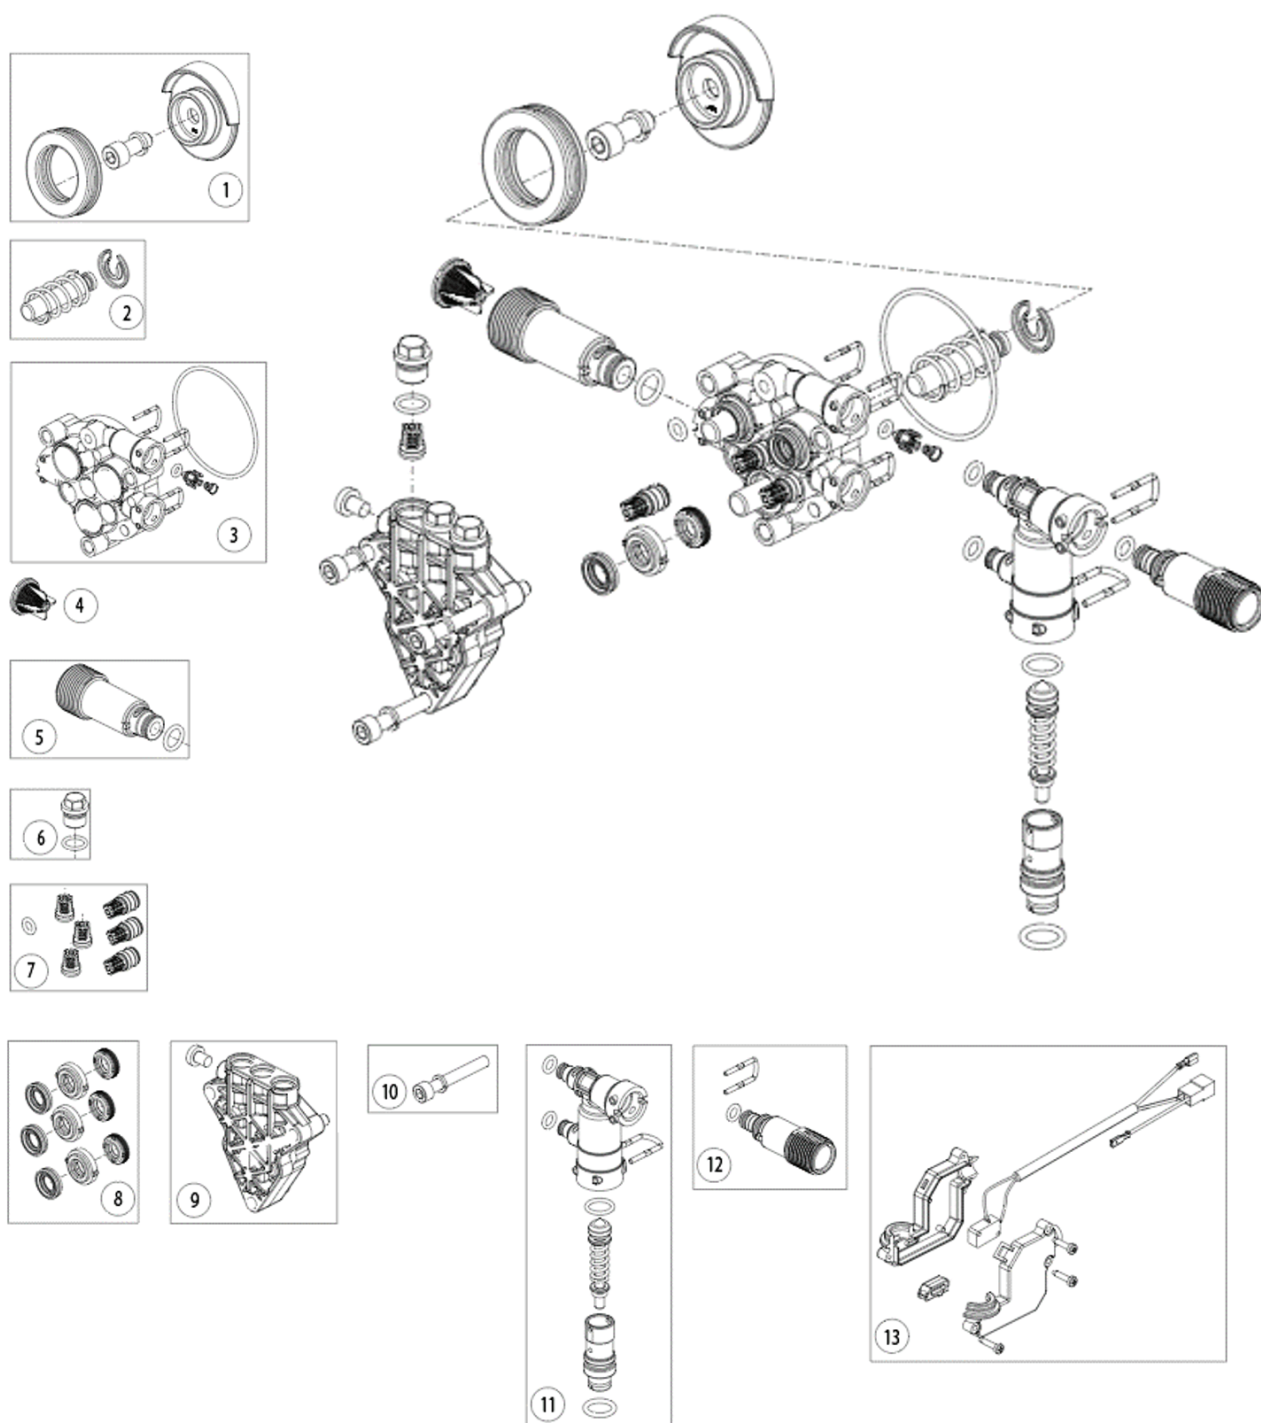

RESERVDELSKATALOG
: HUSQVARNA PW 235

Reservdelslista

RESERVDELSLISTA

REF.	ART. NR	ARTIKELBESKRIVNING	ANMÄRKNING	KIT
1	593095401	FRAMKÅPA	FRONT COVER PW235	1
2	592617658	BRYTARE	MAIN SWITCH	1
3	592617612	KONDENSATOR	CAPACITOR UNIVERSAL MPX	1
4	592617626	SPIRAL	EMC COIL UNIVERSAL	1
19	596024901	CLEANER		1

MOTOR PUMP
PW 235

2015.08.20
2017.08.02

For 967677401, 967677402, 967677403

REF.	ART. NR	ARTIKELBESKRIVNING	ANMÄRKNING	KIT
7	597647001	SKIVA		1
8	592617622	KOLV KPL	DIA. 12 PUMP PISTON KIT	1
9	592617659	SWITCHBOX KIT	MICRO SWITCH BOX KIT	1
10	592617695	BRYTARE	START STOP SYSTEM KIT	1
11	592617672	O-RING	O-RING 72X2 SH90	1
12	592617615	CYLINDER		1
13	592617713	FILTER	WATER FILTER COMPLETE	1
14	592617706	KRAGE	THRUST COLLAR WATER KIT	1
15	592617663	BACKVENTIL	NON RETURN VALVE KIT	1
16	592617699	VENTIL	SUCTION AND PRESSURE VALVE KIT	1
17	592617617	CYLINDER		1
22	596288801	SCREW		1
23	592617674	O-RING	O-RING START/STOP VALVE NAO	1

MOTOR PUMP

PW 235

For 970457301, 970457320

REF.	ART. NR	ARTIKELBESKRIVNING	ANMÄRKNING	KIT
1	598684130	SKIVA		1
2	598684131	KOLV KPL	KIT 3 PIECES	1
3	536346301	CYLINDER	Cylinder block	1
4	592617713	FILTER	Water filter	1
5	535389101	INLOPP	Water inlet	1
6	598684132	PLUGG	KIT 3 PIECES	1
7	598684133	VENTIL		1
8	598684134	KRAGE		1
9	531259601	TOPPLOCK		1
11	598684135	VENTIL		1
12	535391501	UTLOPPSRÖR	Water outlet	1
13	598684136	SWITCHBOX KIT		1