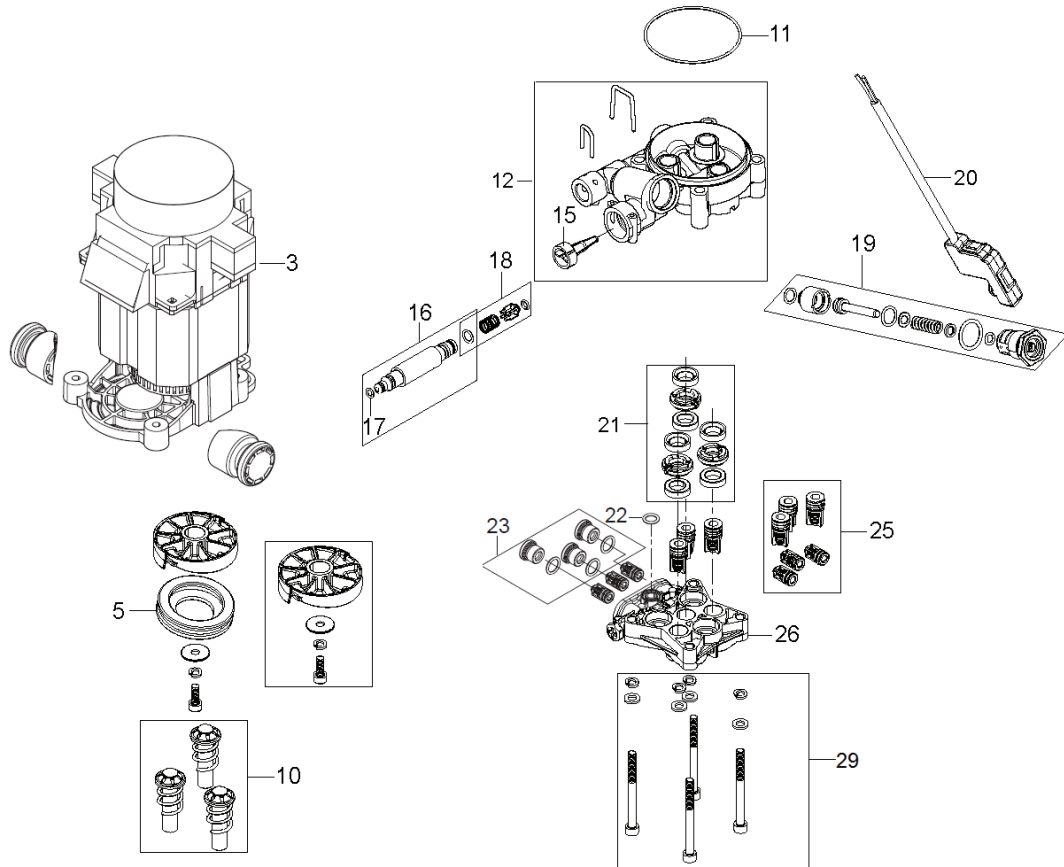

RESERVDELSKATALOG
: HUSQVARNA PW 345C

Reservdelslista

RESERVDELSLISTA

OVERVIEW
PW 345C

2017.04.06
2017.08.02

REF.	ART. NR	ARTIKELBESKRIVNING	ANMÄRKNING	KIT
1	596024901	CLEANER		1
2	593660401	FRAMKÅPA		1
3	592617612	KONDENSATOR	CAPACITOR UNIVERSAL MPX	1
4	592617626	SPIRAL	EMC COIL UNIVERSAL	1
5	592617702	KNOPP	SWITCH KNOB BLACK KIT	1
6	592617668	O-RING	O-RING 10.2X2.5 NBR 70	1
8	592617703	BRYTARE	SWITCH ON/OFF WITH SHAFT	1
10	596026501	MOTORKÅPA		1
13	592617652	PACKNING	INLET GASKET	1
15	593002301	HÅLLARE	LANCE HOLDER BOTTOM	1
16	592617714	INLOPP	WATER INLET NAO1	1
19	596289001	HJULAXEL		1
28	593095801	HÅLLARE	LANCE HOLDER TOP DARK GREY	1
29	596025201	KÅPA		1
35	596024401	FÄSTE		1
39	596027701	HJUL KIT		1
40	596026101	HANDTAGSKONSOL		1

MOTOR PUMP
PW 345C

2015.08.20
2017.08.02

REF.	ART. NR	ARTIKELBESKRIVNING	ANMÄRKNING	KIT
3	596678701	MOTOR		1
5	592617705	LAGER	THRUST BALL BEARING	1
9	599890301	SKIVA		1
10	592617678	KOLV	PISTON COMPLETE KIT 3PCS	1
11	592617672	O-RING	O-RING 72X2 SH90	1
12	592617619	CYLINDER		1
13	592617624	SERVICE KIT	EASY START KIT	1
15	592617651	FILTER	INLET FILTER MESH SP	1
16	592617675	SNABBKOPPLING	OUTLET INSERT QUICK COUPLING	1
17	740420300	O-RING	O-RING 5.1X1.6 VITON SH 90	1
18	592617662	BACKVENTIL	NON RETURN VALVE COMPLETE	1
19	592617697	VENTIL	START/STOP VALVE D3.05	1
20	592617661	MIKROBRYTARE	MICROSWITCH BOX COMPLETE	1
21	592617706	KRAGE	THRUST COLLAR WATER KIT	1
22	503263026	O-RING	O-RING 10.0X2.2 NBR 90	1
23	592617693	VENTILSATS	PRESSURE VALVE PLUG KIT	3
25	592617653	VENTIL	INLET OUTLET VALVE 6PCS	1
26	592617614	TOPPLOCK		1
29	596288801	SCREW		1