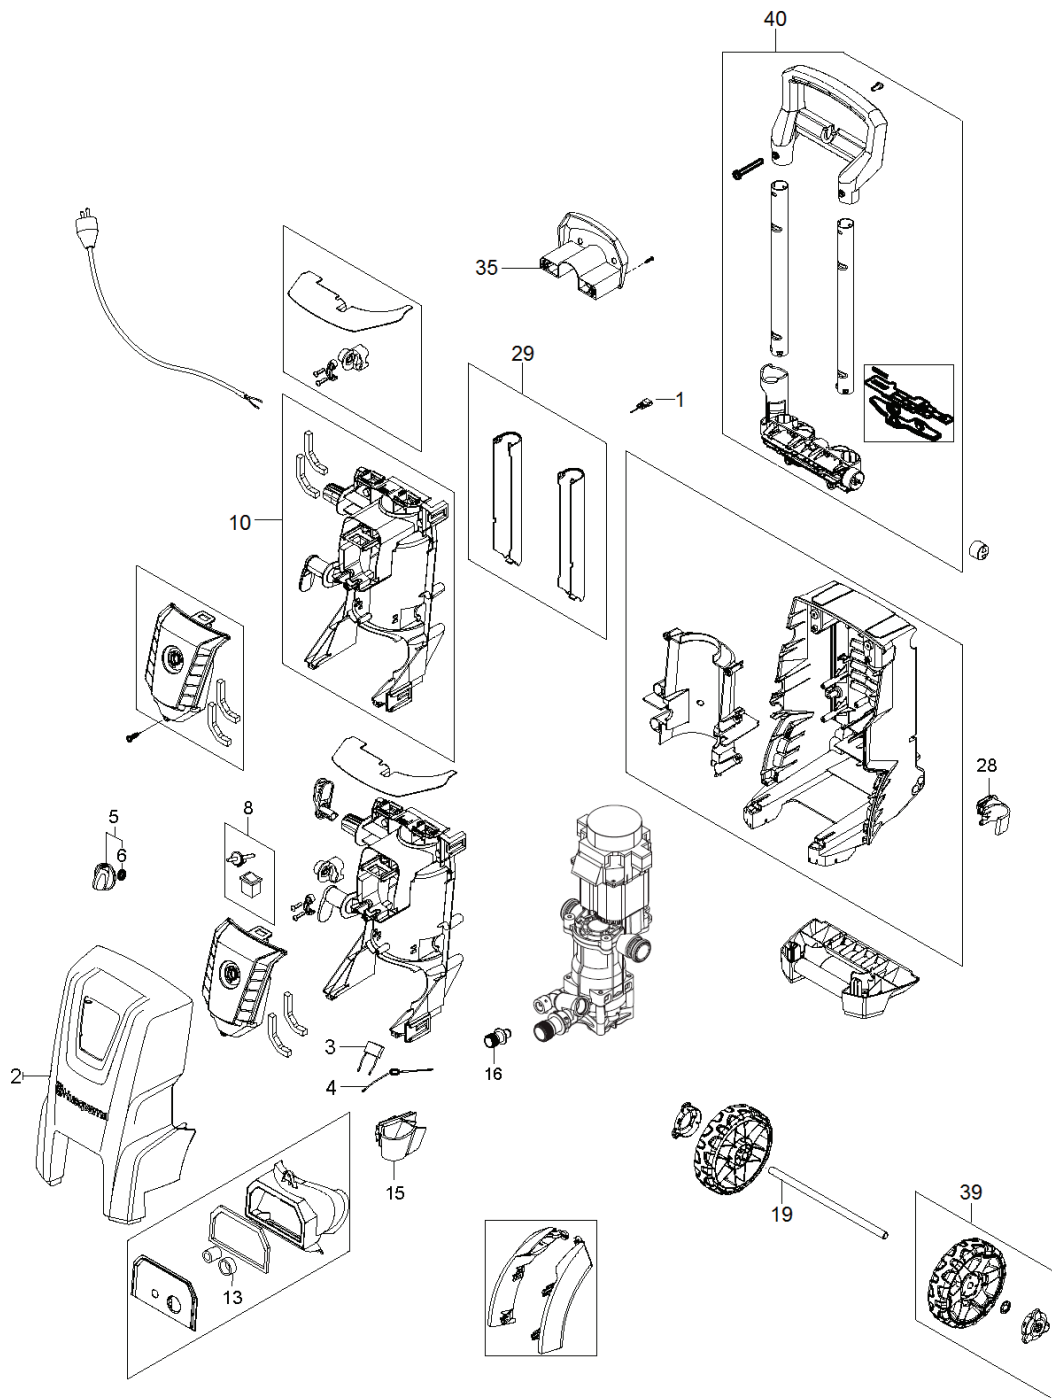

RESERVDELSKATALOG
: HUSQVARNA PW 345C

Reservdelslista

RESERVDELSLISTA

OVERVIEW
PW 345C

2017.04.06
2017.08.02

REF.	ART. NR	ARTIKELBESKRIVNING	ANMÄRKNING	KIT
1	596024901	CLEANER		1
2	593660401	FRAMKÅPA		1
3	592617612	KONDENSATOR	CAPACITOR UNIVERSAL MPX	1
4	592617626	SPIRAL	EMC COIL UNIVERSAL	1
5	592617702	KNOPP	SWITCH KNOB BLACK KIT	1
6	592617668	O-RING	O-RING 10.2X2.5 NBR 70	1
8	592617703	BRYTARE	SWITCH ON/OFF WITH SHAFT	1
10	596026501	MOTORKÅPA		1
13	592617652	PACKNING	INLET GASKET	1
15	593002301	HÅLLARE	LANCE HOLDER BOTTOM	1
16	592617714	INLOPP	WATER INLET NAO1	1
19	596289001	HJULAXEL		1
28	593095801	HÅLLARE	LANCE HOLDER TOP DARK GREY	1
29	596025201	KÅPA		1
35	596024401	FÄSTE		1
39	596027701	HJUL KIT		1
40	596026101	HANDTAGSKONSOL		1

MOTOR PUMP
PW 345C

2015.08.20
2017.08.02

REF.	ART. NR	ARTIKELBESKRIVNING	ANMÄRKNING	KIT
3	596678701	MOTOR		1
5	592617705	LAGER	THRUST BALL BEARING	1
9	599890301	SKIVA		1
10	592617678	KOLV	PISTON COMPLETE KIT 3PCS	1
11	592617672	O-RING	O-RING 72X2 SH90	1
12	592617619	CYLINDER		1
13	592617624	SERVICE KIT	EASY START KIT	1
15	592617651	FILTER	INLET FILTER MESH SP	1
16	592617675	SNABBKOPPLING	OUTLET INSERT QUICK COUPLING	1
17	740420300	O-RING	O-RING 5.1X1.6 VITON SH 90	1
18	592617662	BACKVENTIL	NON RETURN VALVE COMPLETE	1
19	592617697	VENTIL	START/STOP VALVE D3.05	1
20	592617661	MIKROBRYTARE	MICROSWITCH BOX COMPLETE	1
21	592617706	KRAGE	THRUST COLLAR WATER KIT	1
22	503263026	O-RING	O-RING 10.0X2.2 NBR 90	1
23	592617693	VENTILSATS	PRESSURE VALVE PLUG KIT	3
25	592617653	VENTIL	INLET OUTLET VALVE 6PCS	1
26	592617614	TOPPLOCK		1
29	596288801	SCREW		1