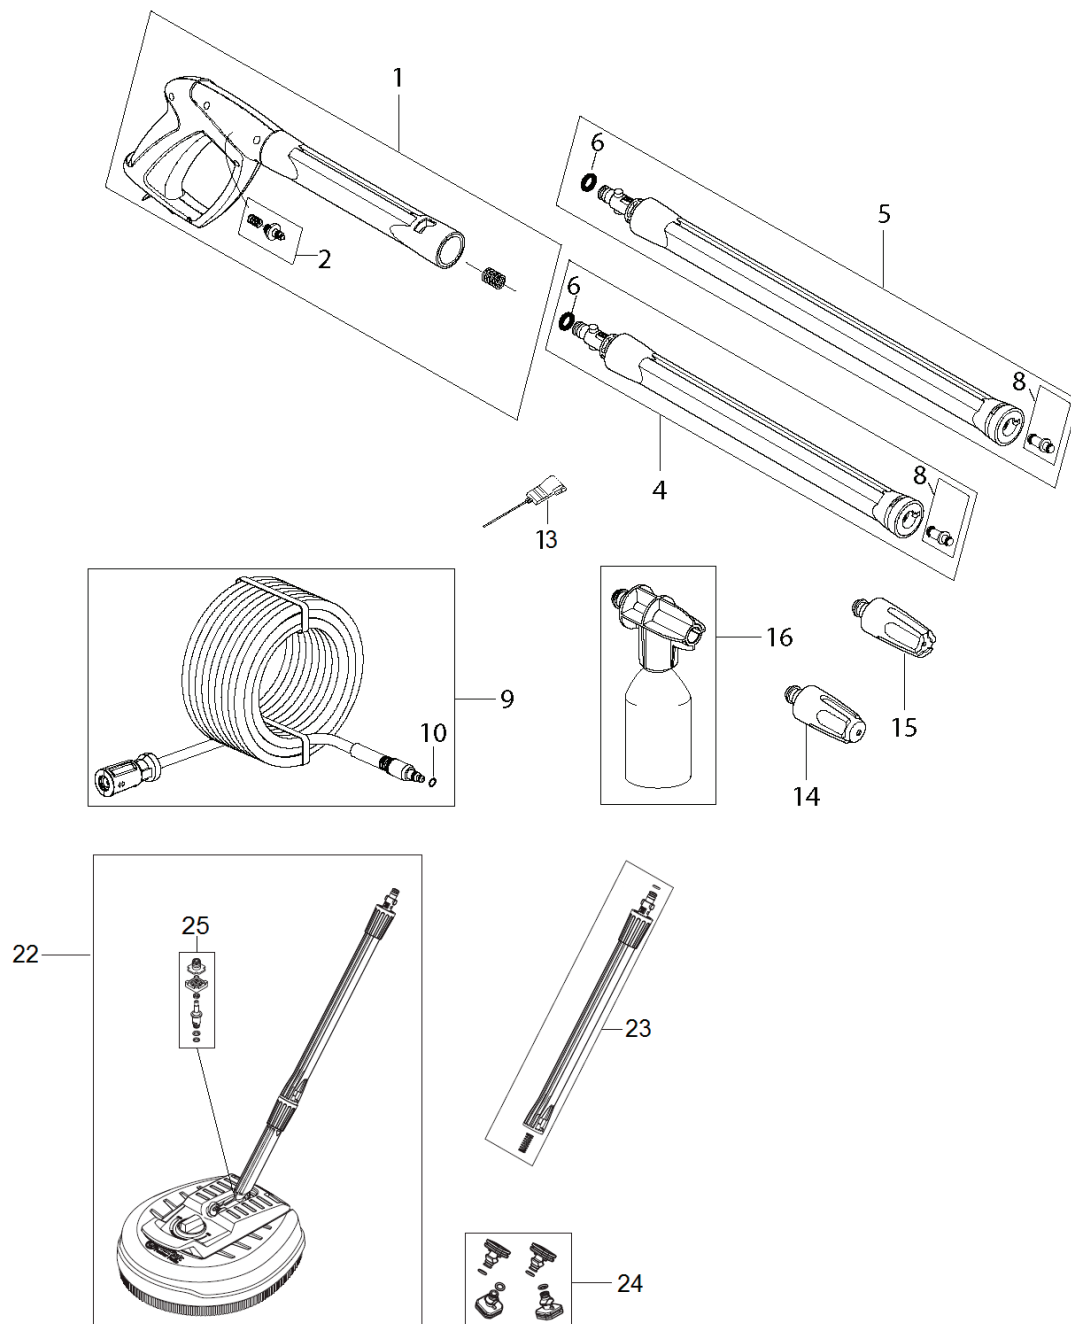

ACCESSORIES

PW 345C

2017.04.06
2017.08.03

REF.	ART. NR	ARTIKELBESKRIVNING	ANMÄRKNING	KIT
1	592617633	PISTOL	G4 GUN DARK GREY	1
2	592617655	SERVICE KIT	KIT F. G3 GUN SPRING & VALVE	1
4	592617635	RÖR	G4 NOZZLE TUBE SHORT	1
5	592617634	RÖR	G4 NOZZLE TUBE 55MM DARK GREY	1
6	592617673	O-RING	O-RING 9.0X2.6 SH90 NBR	1
8	592617657	MUNSTYCKE	LOW PRESSURE NOZZLE W.O-RINGS	1
9	592617648	SLANG	HOSE TEXTILE SOFT 8M FOR MODEL	1
10	740420300	O-RING	O-RING 5.1X1.6 VITON SH 90	1
13	596024901	CLEANER		1
14	592617607	MUNSTYCKE	C&C POWER SPEED	1
15	592617684	MUNSTYCKE	PR TORNADO DARK BLUE	1
16	592617606	MUNSTYCKE	C&C FOAMSPRAYER WITH BOTTLE	1
22	590657801	PATIO CLEANER	SC 400	1
22	590657901	PATIO CLEANER	SC 300	1
23	596454001	LANCE	Only SC 400	1
24	596454101	MUNSTYCKE	SC 400	1
24	597543701	MUNSTYCKE	SC 300	1
25	596678401	SERVICE KIT	Only SC 400. AXLE BEARING KIT.	1