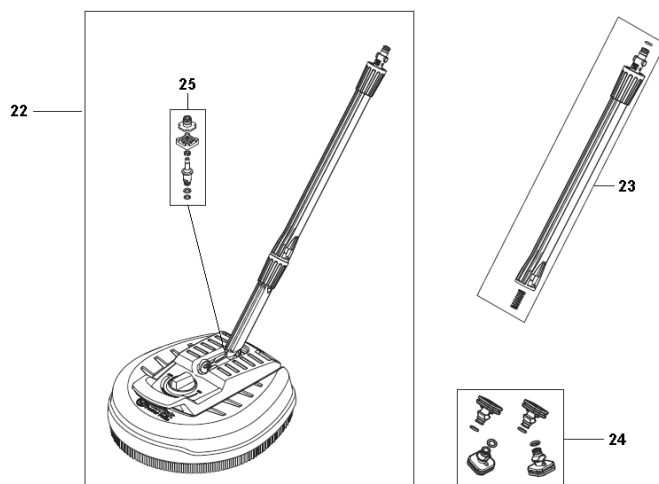

F PW 490
ACCESSORIES

REF.	ART. NR	ARTIKELBESKRIVNING	ANMÄRKNING	KIT
22	590657801	PATIO CLEANER	SC 400	1
23	596454001	LANCE	SC 400	1
24	596454101	MUNSTYCKE	SC 400. Two(2) standard nozzles plus two(2) high intensity nozzles.	1
25	596678401	SERVICE KIT	SC 400. AXLE BEARING KIT.	1