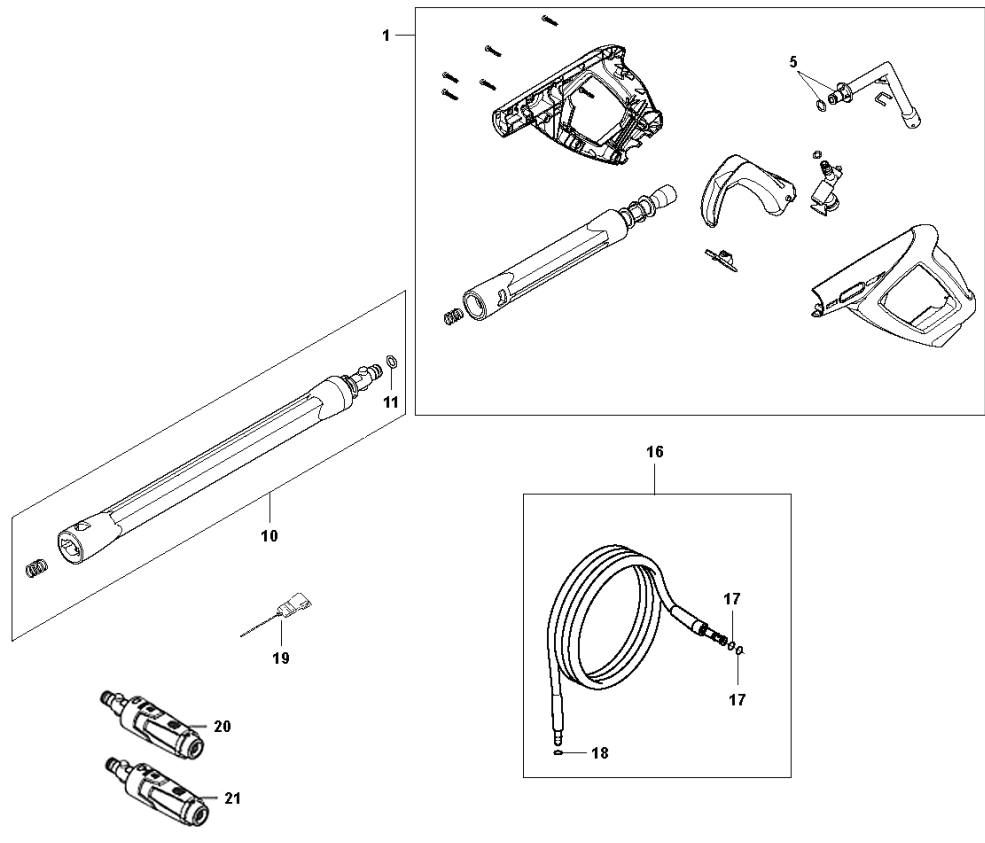

C PW 490
HOSE REEL

REF.	ART. NR	ARTIKELBESKRIVNING	ANMÄRKNING	KIT
2	593095701	HANDTAG	HANDLE OF HOSE REEL PRO	1
6	531277601	SPOLE	HOSE GUIDE	1
9	592617670	O-RING	O-RING 14.3X2.4 NITRIL 70 SH	1
11	592807501	ADAPTER	ADAPTOR SYSTEM ALTO	1
12	531241401	SLANGKOPPLING	CONNECTION HOSE	1
13	592617671	O-RING	O-RING 5.28X1.78 NITRIL 90 SH	1
17	596026801	SPOLE		1
18	531240501	SPOLE		1

D PW 490
PUMP

REF.	ART. NR	ARTIKELBESKRIVNING	ANMÄRKNING	KIT
4	596678901	MOTOR		1
6	592617717	SKIVA	WOBBLE DISC 8.4 DEGREE SP (AU)	1
6	593130901	SKIVA	WOBBLE DISC 10 DEGREE SP (EU)	1
7	592617604	LAGER	BEARING REPAIR KIT	1
11	592617680	KOLV	PISTON CERAMIC REPKIT	3
12	592617690	SEAL KIT	REP SEALING SYS CERAMIC SP	1
14	592617712	SERVICE KIT	VALVE SYSTEM REPARE KIT	1
15	592617681	PLUGG	PLUG WITH O-RING	3
16	592617620	TOPPLOCK	CYLINDERHEAD	1
18	592617666	O-RING	O-RING 80X2 NITRIL 70 SHORE	1
19	596679101	CYLINDER KIT		1
21	592617664	BACKVENTIL	NON RETURN VALVE SP	1
22	592617650	INJECTOR	INJECTOR 1.64MM SP	1
24	596026701	UTLOPPSRÖR		1
26	592617660	MIKROBRYTARE	MICRO SWITCH BOX SYSTEM SP	1
28	592617625	SERVICE KIT	EASY START SP	1
29	596289101	FÄSTE		1
30	592617711	VENTIL		1
31	596024701	FÄSTE		1
32	596024601	FÄSTE		1
33	592617716	INLOPP	WATER INLET SP	1
34	592617651	FILTER	INLET FILTER MESH SP	1
35	592617627	SEAL	FOAM SEAL FOR OUTLET & INLET	2
36	592617646	SLANG	HOSE TAIL	1
37	592617641	SLANG	HOSE CLIP R12	1
38	592617639	SLANG	HOSE diam. 6X3	1
40	596025301	FLÄKT		1

E PW 490
TUBE

REF.	ART. NR	ARTIKELBESKRIVNING	ANMÄRKNING	KIT
1	592617636	PISTOL	G5 GUN DARK GREY	1
5	592617687	RÖR	PRESSURE TUBE W. O-RING	1
10	592617637	RÖR	G5 NOZZLE TUBE	1
11	740430700	O-RING	O-RING 9.3X2.4 NITRIL 90 SH	1
16	592617601	SLANG	HOSE SUPERFLEX 15M	1
17	592617669	O-RING	O-RING 10X2 ULTRATHIN	2
18	740420300	O-RING	O-RING 5.1X1.6 VITON SH 90	1
19	596024901	CLEANER		1
20	531401301	MUNSTYCKE	ROUGH NOZZLE	1
21	531401601	MUNSTYCKE	GENTLE NOZZLE	1