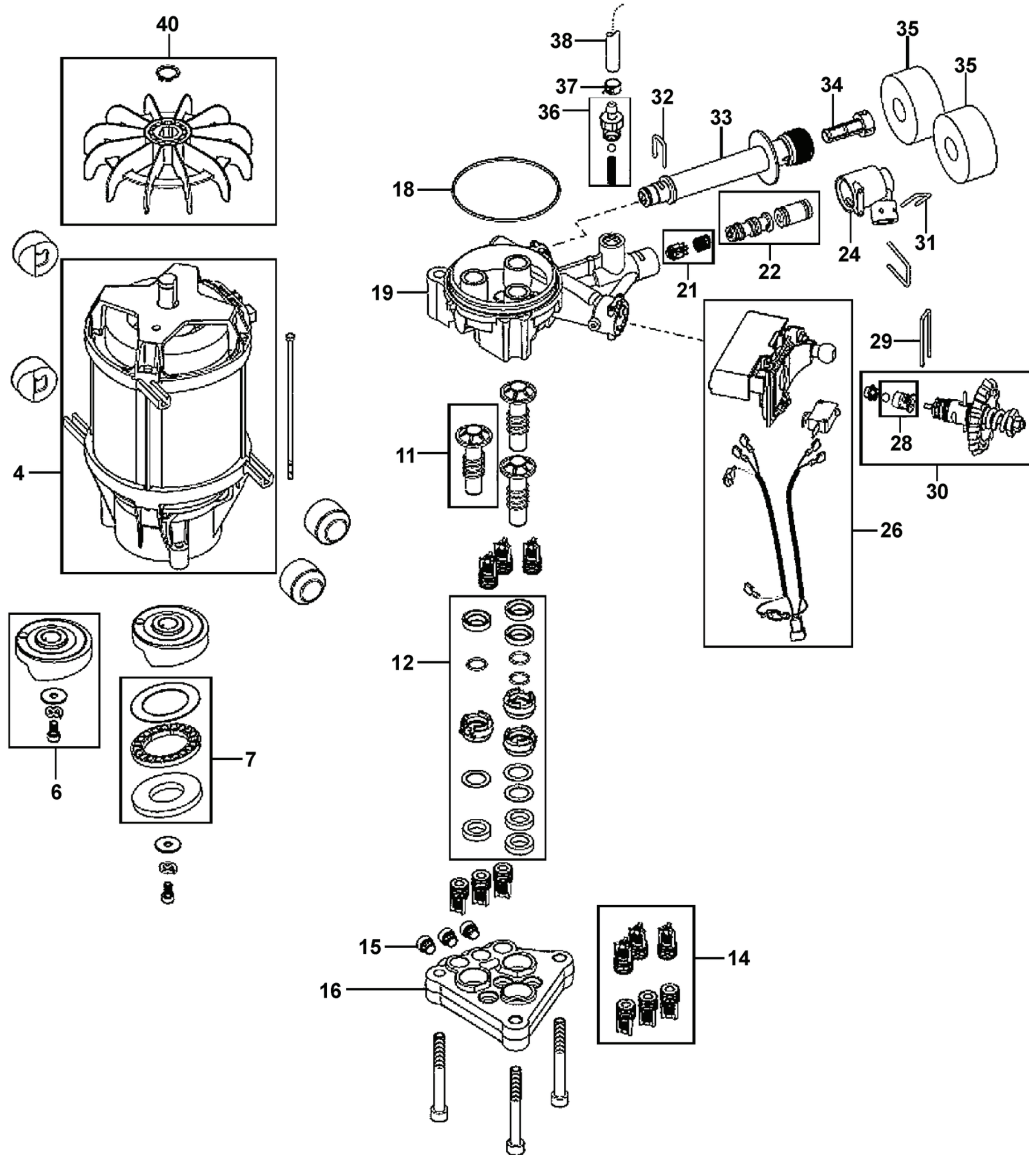

D PW 490
PUMP

REF.	ART. NR	ARTIKELBESKRIVNING	ANMÄRKNING	KIT
4	596678901	MOTOR		1
6	592617717	SKIVA	WOBBLE DISC 8.4 DEGREE SP (AU)	1
6	593130901	SKIVA	WOBBLE DISC 10 DEGREE SP (EU)	1
7	592617604	LAGER	BEARING REPAIR KIT	1
11	592617680	KOLV	PISTON CERAMIC REPKIT	3
12	592617690	SEAL KIT	REP SEALING SYS CERAMIC SP	1
14	592617712	SERVICE KIT	VALVE SYSTEM REPARE KIT	1
15	592617681	PLUGG	PLUG WITH O-RING	3
16	592617620	TOPPLOCK	CYLINDERHEAD	1
18	592617666	O-RING	O-RING 80X2 NITRIL 70 SHORE	1
19	596679101	CYLINDER KIT		1
21	592617664	BACKVENTIL	NON RETURN VALVE SP	1
22	592617650	INJECTOR	INJECTOR 1.64MM SP	1
24	596026701	UTLOPPSRÖR		1
26	592617660	MIKROBRYTARE	MICRO SWITCH BOX SYSTEM SP	1
28	592617625	SERVICE KIT	EASY START SP	1
29	596289101	FÄSTE		1
30	592617711	VENTIL		1
31	596024701	FÄSTE		1
32	596024601	FÄSTE		1
33	592617716	INLOPP	WATER INLET SP	1
34	592617651	FILTER	INLET FILTER MESH SP	1
35	592617627	SEAL	FOAM SEAL FOR OUTLET & INLET	2
36	592617646	SLANG	HOSE TAIL	1
37	592617641	SLANG	HOSE CLIP R12	1
38	592617639	SLANG	HOSE diam. 6X3	1
40	596025301	FLÄKT		1