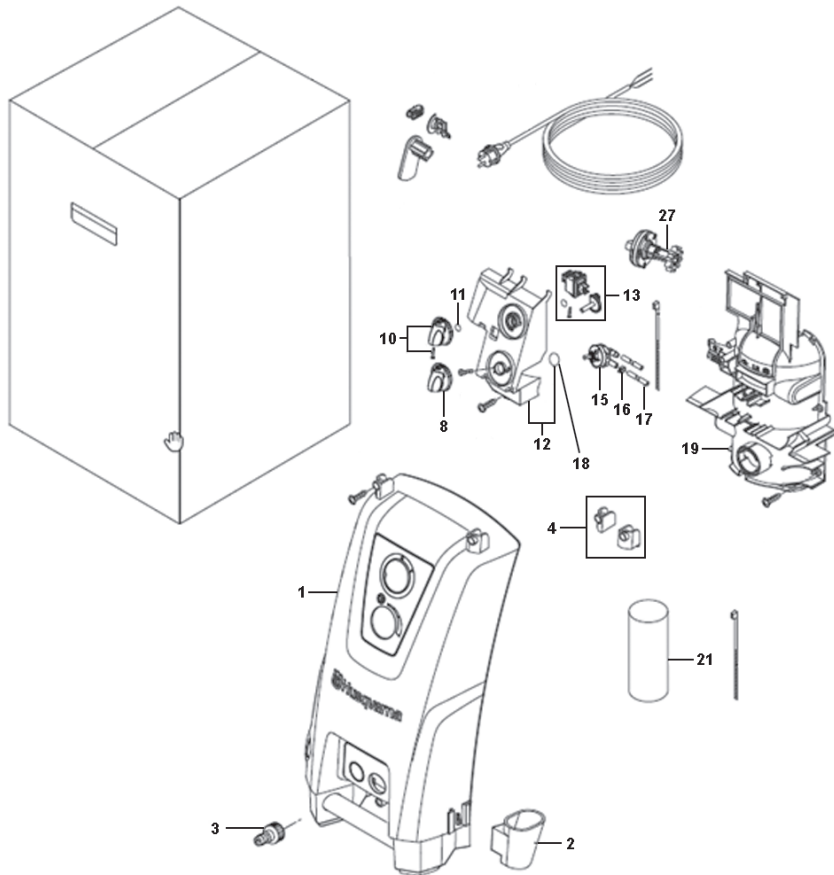

RESERVDELSKATALOG
: HUSQVARNA PW 490

Reservdelista

RESERVDELSLISTA

A PW 490
OVERVIEW

REF.	ART. NR	ARTIKELBESKRIVNING	ANMÄRKNING	KIT
1	531241001	FRAMKÅPA		1
2	531241201	HÅLLARE		1
3	592617689	SNABBKOPPLING	QUICK COUPLING MALE W. INTERNAL THREAD	1
4	596288601	FÄSTE		1
8	592617708	KNOPP	TURNING KNOB DARK GREY	1
10	592617709	KNOPP	TURNING KNOB D6X5 DARK GREY	1
11	592617668	O-RING	O-RING 10.2X2.5 NBR 70	1
12	531241301	BRYTARE		1
13	592617665	BRYTARE	ON/OFF SWITCH K2-12- 2115C SP	1
15	592617623	VENTIL	DOSING VALVE ANGLED SP	1
16	592617641	SLANG	HOSE CLIP R12	1
17	592617639	SLANG	HOSE diam. 6X3	1
18	534978401	O-RING	O-RING 16.1 X 1.6 70SH	1
19	531238101	SKÄRM		1
21	592617611	KONDENSATOR	CAPACITOR 50UF 450V DI. SP	1
27	597326001	KNOPP		1

B PW 490
OVERVIEW BACK

REF.	ART. NR	ARTIKELBESKRIVNING	ANMÄRKNING	KIT
1	596024801	CHASSI	CHASSIS BACK DARK GREY	1
3	599988801	STÖTFÅNGARE	SIDEBUMPER LEFT DARK GREY	1
6	596027801	HJUL KIT		1
8	599988901	STÖTFÅNGARE	SIDE BUMPER RIGHT DARK GREY	1
12	531241602	CHASSI	UMBRELLA SP	1
15	596026001	HANDTAGSKONSOL		1
18	596026401	HÅLLARE		1
21	531242001	PISTOL	GUN HOLDER DARK GREY	1
22	531241603	CHASSI	ACCESSORY STORAGE DARK GREY	1
23	596024901	CLEANER		1
27	596027501	TANK		1

C PW 490
HOSE REEL

REF.	ART. NR	ARTIKELBESKRIVNING	ANMÄRKNING	KIT
2	593095701	HANDTAG	HANDLE OF HOSE REEL PRO	1
6	531277601	SPOLE	HOSE GUIDE	1
9	592617670	O-RING	O-RING 14.3X2.4 NITRIL 70 SH	1
11	592807501	ADAPTER	ADAPTOR SYSTEM ALTO	1
12	531241401	SLANGKOPPLING	CONNECTION HOSE	1
13	592617671	O-RING	O-RING 5.28X1.78 NITRIL 90 SH	1
17	596026801	SPOLE		1
18	531240501	SPOLE		1