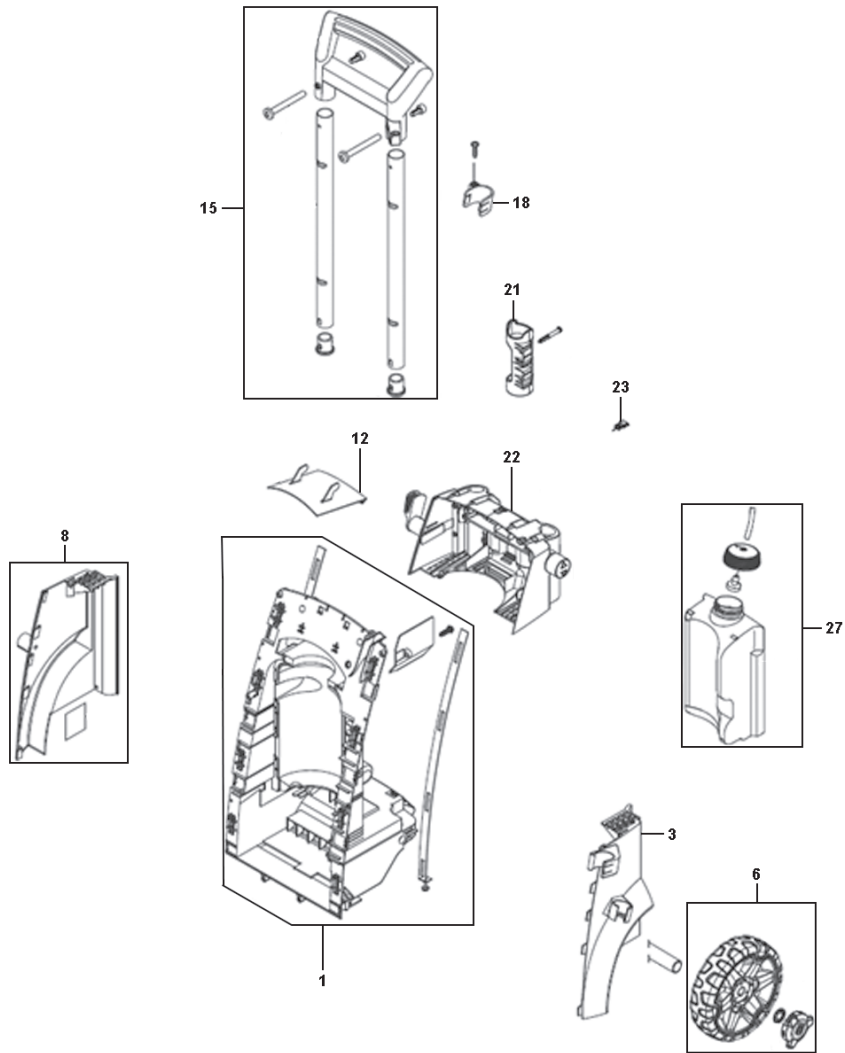

B PW 490
OVERVIEW BACK

REF.	ART. NR	ARTIKELBESKRIVNING	ANMÄRKNING	KIT
1	596024801	CHASSI	CHASSIS BACK DARK GREY	1
3	599988801	STÖTFÅNGARE	SIDEBUMPER LEFT DARK GREY	1
6	596027801	HJUL KIT		1
8	599988901	STÖTFÅNGARE	SIDE BUMPER RIGHT DARK GREY	1
12	531241602	CHASSI	UMBRELLA SP	1
15	596026001	HANDTAGSKONSOL		1
18	596026401	HÅLLARE		1
21	531242001	PISTOL	GUN HOLDER DARK GREY	1
22	531241603	CHASSI	ACCESSORY STORAGE DARK GREY	1
23	596024901	CLEANER		1
27	596027501	TANK		1