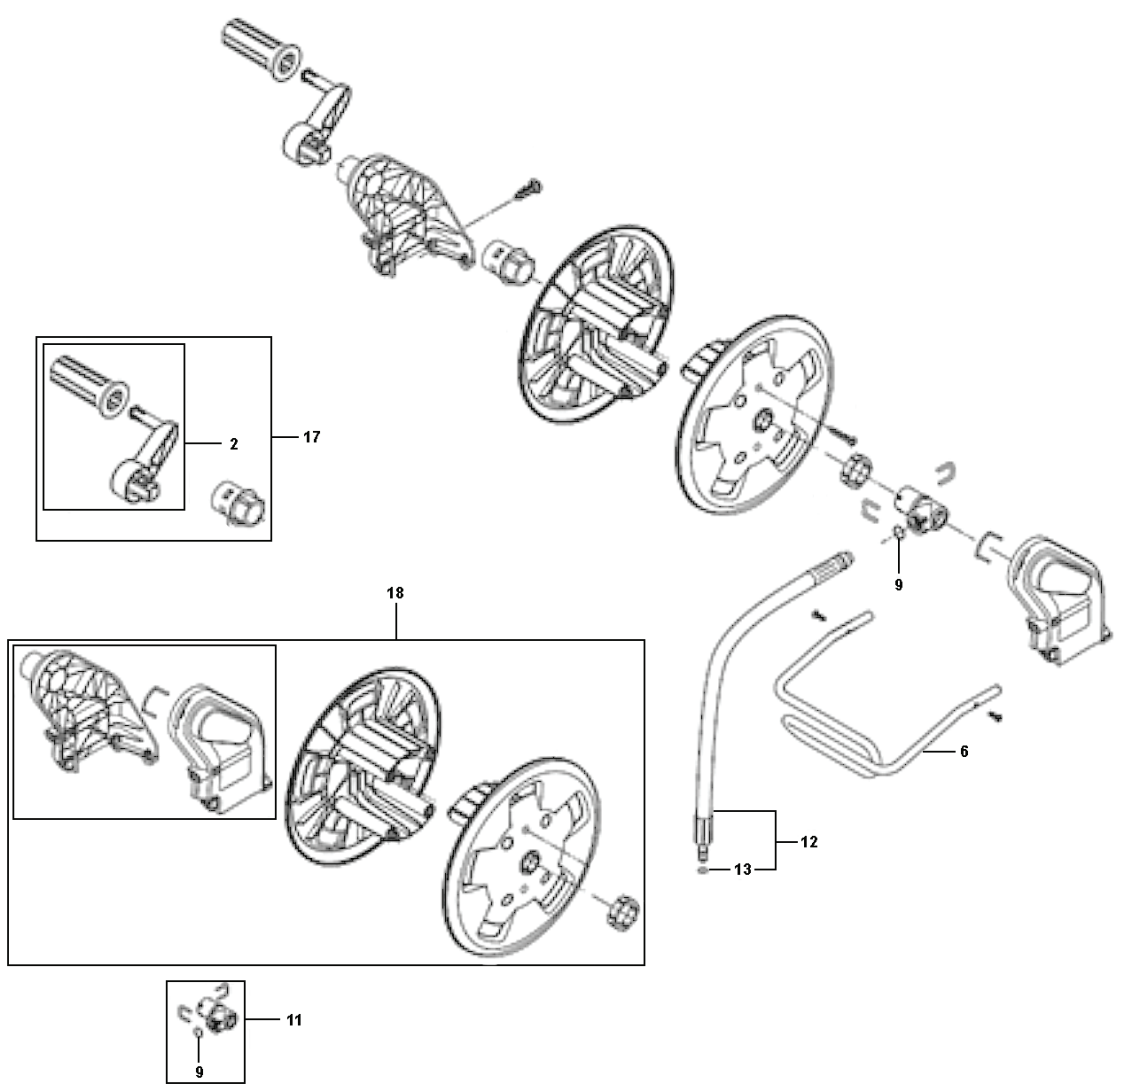

RESERVDELSKATALOG
: HUSQVARNA PW 490

Reservdelista

RESERVDELSLISTA

A PW 490
OVERVIEW

REF.	ART. NR	ARTIKELBESKRIVNING	ANMÄRKNING	KIT
1	531241001	FRAMKÅPA		1
2	531241201	HÅLLARE		1
3	592617689	SNABBKOPPLING	QUICK COUPLING MALE W. INTERNAL THREAD	1
4	596288601	FÄSTE		1
8	592617708	KNOPP	TURNING KNOB DARK GREY	1
10	592617709	KNOPP	TURNING KNOB D6X5 DARK GREY	1
11	592617668	O-RING	O-RING 10.2X2.5 NBR 70	1
12	531241301	BRYTARE		1
13	592617665	BRYTARE	ON/OFF SWITCH K2-12- 2115C SP	1
15	592617623	VENTIL	DOSING VALVE ANGLED SP	1
16	592617641	SLANG	HOSE CLIP R12	1
17	592617639	SLANG	HOSE diam. 6X3	1
18	534978401	O-RING	O-RING 16.1 X 1.6 70SH	1
19	531238101	SKÄRM		1
21	592617611	KONDENSATOR	CAPACITOR 50UF 450V DI. SP	1
27	597326001	KNOPP		1

C PW 490
HOSE REEL

REF.	ART. NR	ARTIKELBESKRIVNING	ANMÄRKNING	KIT
2	593095701	HANDTAG	HANDLE OF HOSE REEL PRO	1
6	531277601	SPOLE	HOSE GUIDE	1
9	592617670	O-RING	O-RING 14.3X2.4 NITRIL 70 SH	1
11	592807501	ADAPTER	ADAPTOR SYSTEM ALTO	1
12	531241401	SLANGKOPPLING	CONNECTION HOSE	1
13	592617671	O-RING	O-RING 5.28X1.78 NITRIL 90 SH	1
17	596026801	SPOLE		1
18	531240501	SPOLE		1

E PW 490
TUBE

REF.	ART. NR	ARTIKELBESKRIVNING	ANMÄRKNING	KIT
1	592617636	PISTOL	G5 GUN DARK GREY	1
5	592617687	RÖR	PRESSURE TUBE W. O-RING	1
10	592617637	RÖR	G5 NOZZLE TUBE	1
11	740430700	O-RING	O-RING 9.3X2.4 NITRIL 90 SH	1
16	592617601	SLANG	HOSE SUPERFLEX 15M	1
17	592617669	O-RING	O-RING 10X2 ULTRATHIN	2
18	740420300	O-RING	O-RING 5.1X1.6 VITON SH 90	1
19	596024901	CLEANER		1
20	531401301	MUNSTYCKE	ROUGH NOZZLE	1
21	531401601	MUNSTYCKE	GENTLE NOZZLE	1