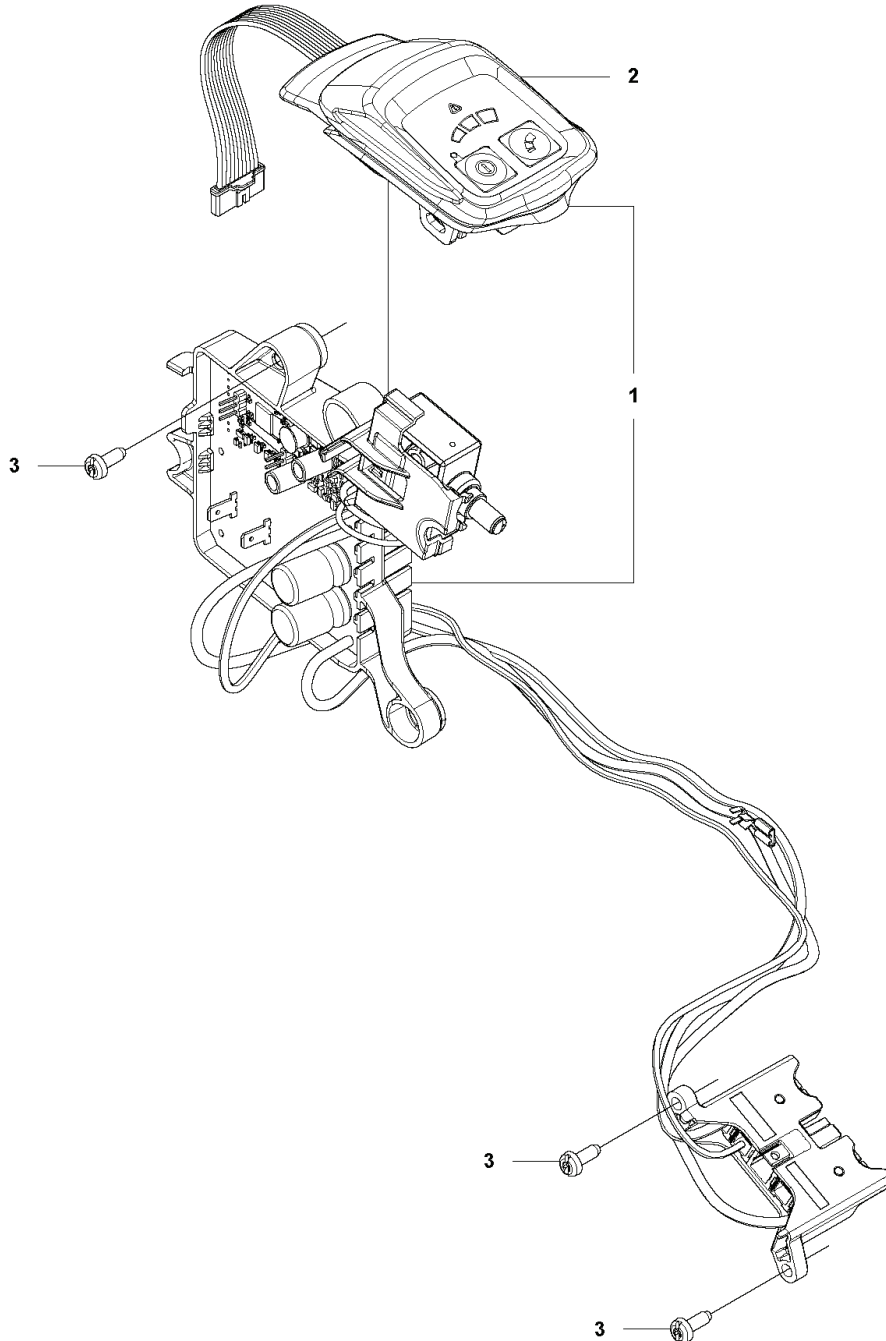

RESERVDELSKATALOG
: HUSQVARNA 120IB UTAN BATTERI OCH LADDARE

Reservdelslista

RESERVDELSLISTA

A 120iB
CHASSI

REF.	ART. NR	ARTIKELBESKRIVNING	ANMÄRKNING	KIT
1	582599601	MUNSTYCKE		1
2	582501601	RÖR		1
3	579564102	GASREGLAGE		1
4	584914301	KÅPA		1
5	580292901	SCREW ITXSCT		15
6	544042003	HANDTAGSINLÄGG		2
7	584157402	HUS		1
8	576901201	KÅPA		1
9	584157302	HUS		1
10	585480001	FJÄDER		1
11	577996601	TRYCKKNAPP		1

B 120iB
DECALS

REF.	ART. NR	ARTIKELBESKRIVNING	ANMÄRKNING	KIT
1	586834108	DEKAL		1
2	586834208	DEKAL		1
3	503709701	DEKAL		1

C 120iB
ELECTRIC SYSTEM

REF.	ART. NR	ARTIKELBESKRIVNING	ANMÄRKNING	KIT
1	598002201	MANÖVERDON		1
2	599233801	KEY PAD		1
3	503212813	SCREW CCRPANT		1

D 120iB
FAN SYSTEM

REF.	ART. NR	ARTIKELBESKRIVNING	ANMÄRKNING	KIT
1	597213701	MOTOR KPL		1
2	590818203	STATOR		1
3	590818302	ROTOR		1
4	503202512	SKRUV IHSCM		3
5	503911001	UPPHÄNGNING		6
6	580292901	SCREW ITXSCT		3
7	582501601	RÖR		1
8	599302601	MOTOR KIT		1

E 120iB
ACCESSORIES

REF.	ART. NR	ARTIKELBESKRIVNING	ANMÄRKNING	KIT
1	537216201	SELE		1
2	586106302	TUBE ASSY		1
3	588009701	EYELET		1
4	579797501	NOZZLE ASSY		1