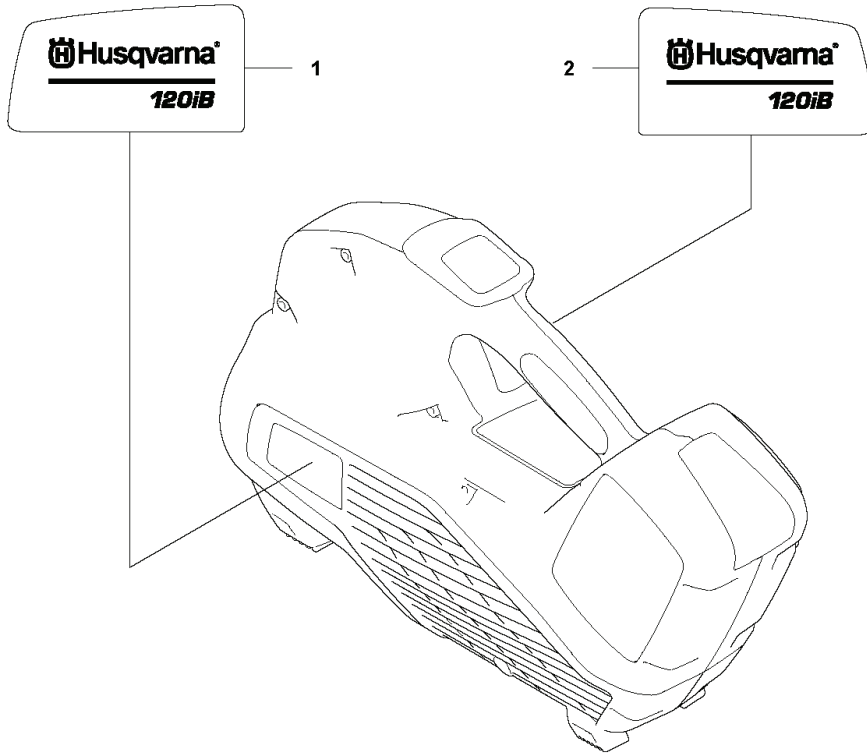

RESERVDELSKATALOG
: HUSQVARNA 120IB UTAN BATTERI OCH LADDARE

Reservdelslista

RESERVDELSLISTA

A 120iB
CHASSI

REF.	ART. NR	ARTIKELBESKRIVNING	ANMÄRKNING	KIT
1	582599601	MUNSTYCKE		1
2	582501601	RÖR		1
3	579564102	GASREGLAGE		1
4	584914301	KÅPA		1
5	580292901	SCREW ITXSCT		15
6	544042003	HANDTAGSINLÄGG		2
7	584157402	HUS		1
8	576901201	KÅPA		1
9	584157302	HUS		1
10	585480001	FJÄDER		1
11	577996601	TRYCKKNAPP		1

B 120iB
DECALS

REF.	ART. NR	ARTIKELBESKRIVNING	ANMÄRKNING	KIT
1	586834108	DEKAL		1
2	586834208	DEKAL		1
3	503709701	DEKAL		1

C 120iB
ELECTRIC SYSTEM

REF.	ART. NR	ARTIKELBESKRIVNING	ANMÄRKNING	KIT
1	598002201	MANÖVERDON		1
2	599233801	KEY PAD		1
3	503212813	SCREW CCRPANT		1