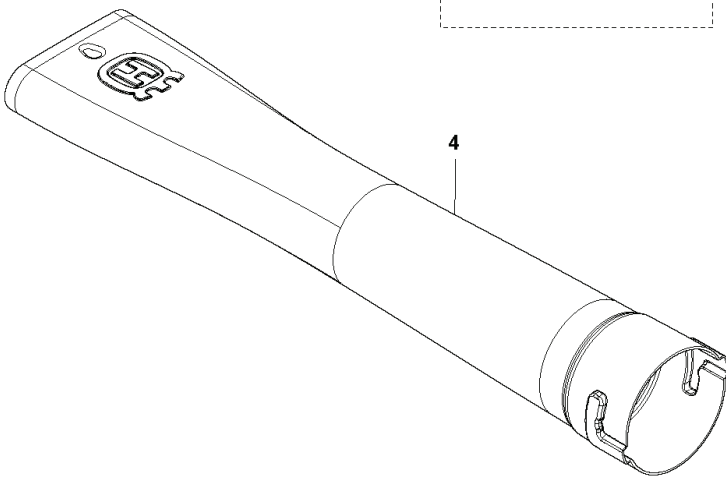

E 120iB
ACCESSORIES

REF.	ART. NR	ARTIKELBESKRIVNING	ANMÄRKNING	KIT
1	537216201	SELE		1
2	586106302	TUBE ASSY		1
3	588009701	EYELET		1
4	579797501	NOZZLE ASSY		1