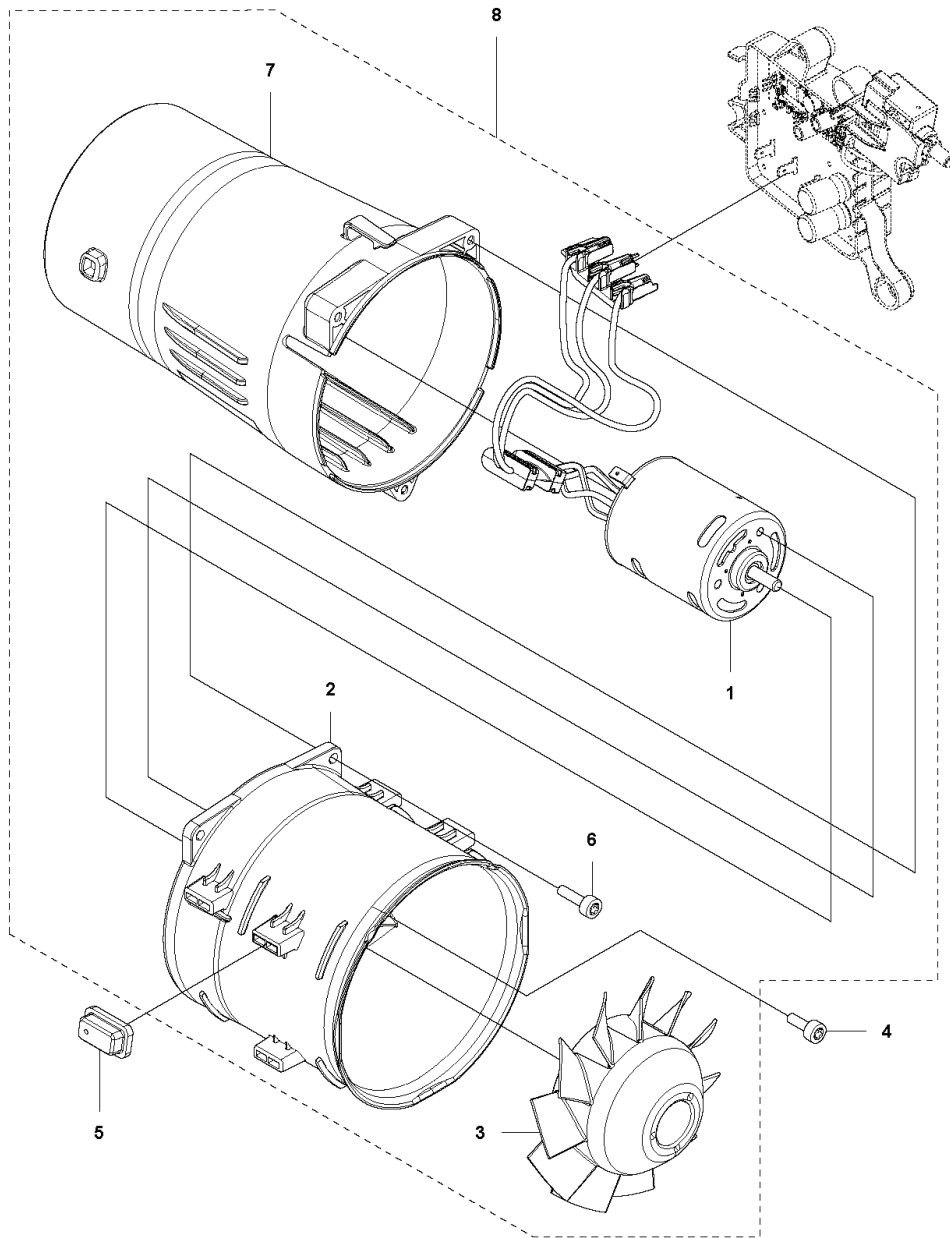

RESERVDELSKATALOG
: HUSQVARNA 120IB UTAN BATTERI OCH LADDARE

Reservdelslista

RESERVDELSLISTA

A 120iB
CHASSI

REF.	ART. NR	ARTIKELBESKRIVNING	ANMÄRKNING	KIT
1	582599601	MUNSTYCKE		1
2	582501601	RÖR		1
3	579564102	GASREGLAGE		1
4	584914301	KÅPA		1
5	580292901	SCREW ITXSCT		15
6	544042003	HANDTAGSINLÄGG		2
7	584157402	HUS		1
8	576901201	KÅPA		1
9	584157302	HUS		1
10	585480001	FJÄDER		1
11	577996601	TRYCKKNAPP		1

B 120iB
DECALS

REF.	ART. NR	ARTIKELBESKRIVNING	ANMÄRKNING	KIT
1	586834108	DEKAL		1
2	586834208	DEKAL		1
3	503709701	DEKAL		1

C 120iB
ELECTRIC SYSTEM

REF.	ART. NR	ARTIKELBESKRIVNING	ANMÄRKNING	KIT
1	598002201	MANÖVERDON		1
2	599233801	KEY PAD		1
3	503212813	SCREW CCRPANT		1

D 120iB
FAN SYSTEM

REF.	ART. NR	ARTIKELBESKRIVNING	ANMÄRKNING	KIT
1	597213701	MOTOR KPL		1
2	590818203	STATOR		1
3	590818302	ROTOR		1
4	503202512	SKRUV IHSCM		3
5	503911001	UPPHÄNGNING		6
6	580292901	SCREW ITXSCT		3
7	582501601	RÖR		1
8	599302601	MOTOR KIT		1

E 120iB
ACCESSORIES

REF.	ART. NR	ARTIKELBESKRIVNING	ANMÄRKNING	KIT
1	537216201	SELE		1
2	586106302	TUBE ASSY		1
3	588009701	EYELET		1
4	579797501	NOZZLE ASSY		1