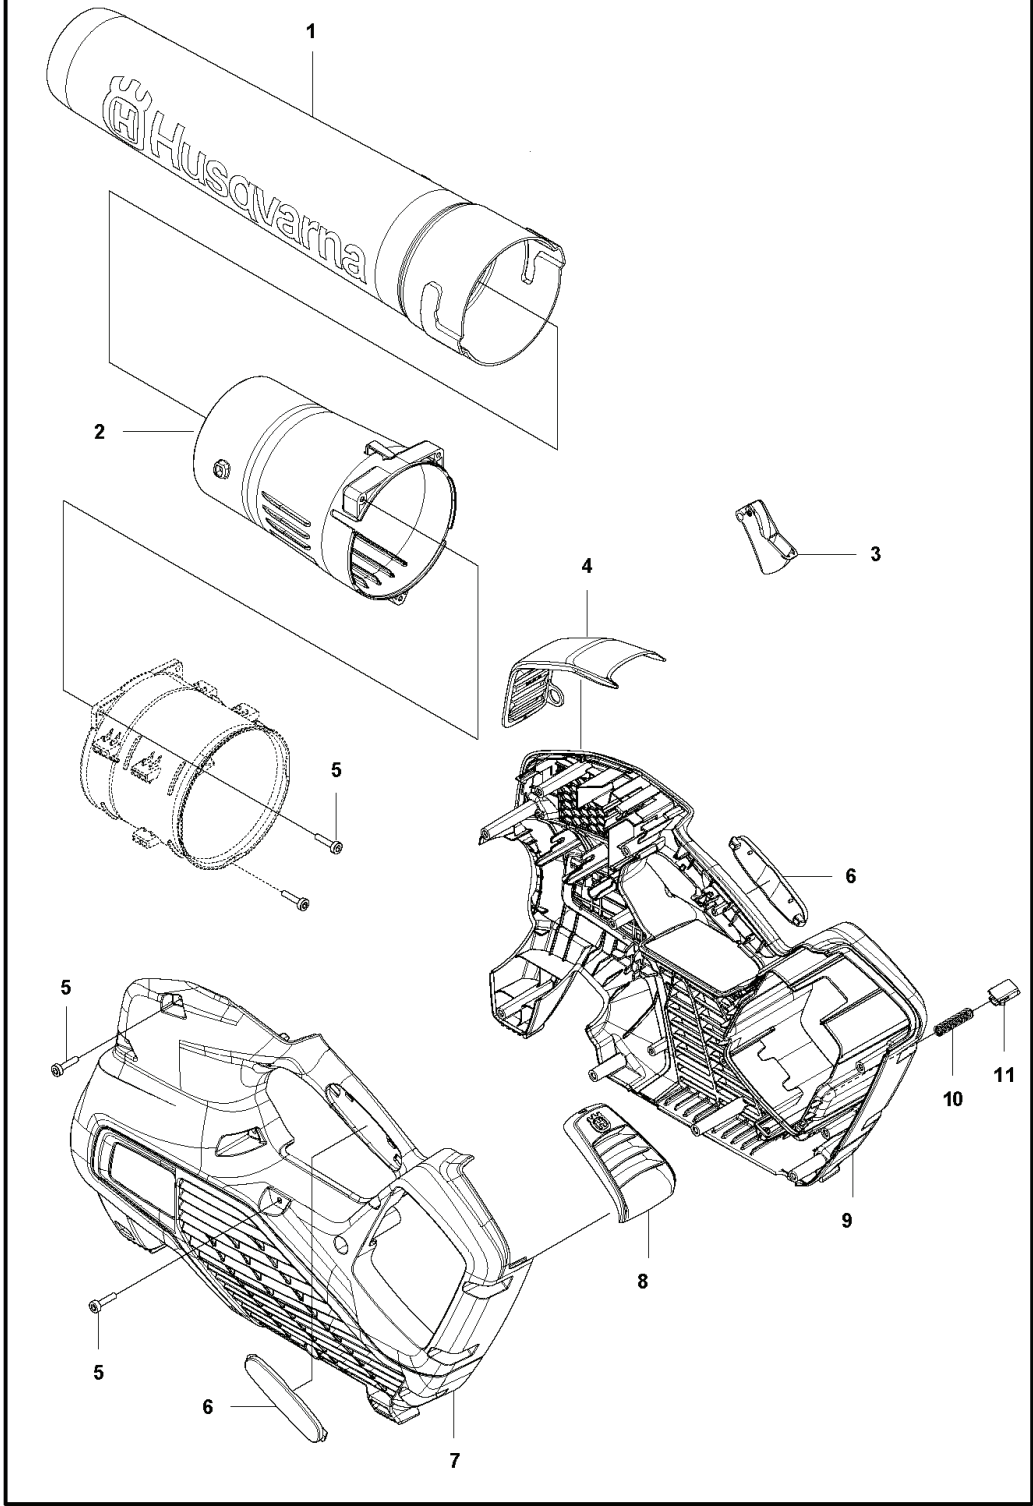

RESERVDELSKATALOG
: HUSQVARNA 120IB UTAN BATTERI OCH LADDARE

Reservdelslista

RESERVDELSLISTA

A 120iB
CHASSI

REF.	ART. NR	ARTIKELBESKRIVNING	ANMÄRKNING	KIT
1	582599601	MUNSTYCKE		1
2	582501601	RÖR		1
3	579564102	GASREGLAGE		1
4	584914301	KÅPA		1
5	580292901	SCREW ITXSCT		15
6	544042003	HANDTAGSINLÄGG		2
7	584157402	HUS		1
8	576901201	KÅPA		1
9	584157302	HUS		1
10	585480001	FJÄDER		1
11	577996601	TRYCKKNAPP		1

B 120iB
DECALS

REF.	ART. NR	ARTIKELBESKRIVNING	ANMÄRKNING	KIT
1	586834108	DEKAL		1
2	586834208	DEKAL		1
3	503709701	DEKAL		1

C 120iB
ELECTRIC SYSTEM

REF.	ART. NR	ARTIKELBESKRIVNING	ANMÄRKNING	KIT
1	598002201	MANÖVERDON		1
2	599233801	KEY PAD		1
3	503212813	SCREW CCRPANT		1