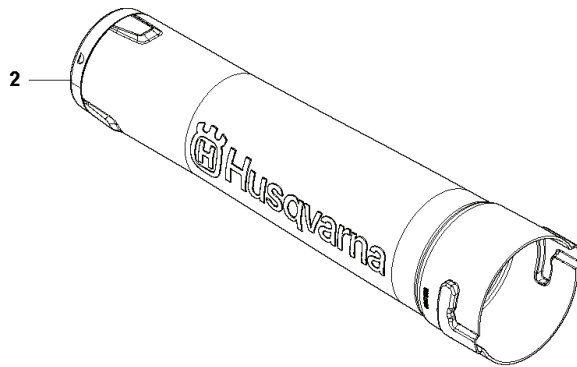

E 120iB
ACCESSORIES

REF.	ART. NR	ARTIKELBESKRIVNING	ANMÄRKNING	KIT
1	537216201	SELE		1
2	586106302	TUBE ASSY		1
3	588009701	EYELET		1
4	579797501	NOZZLE ASSY		1