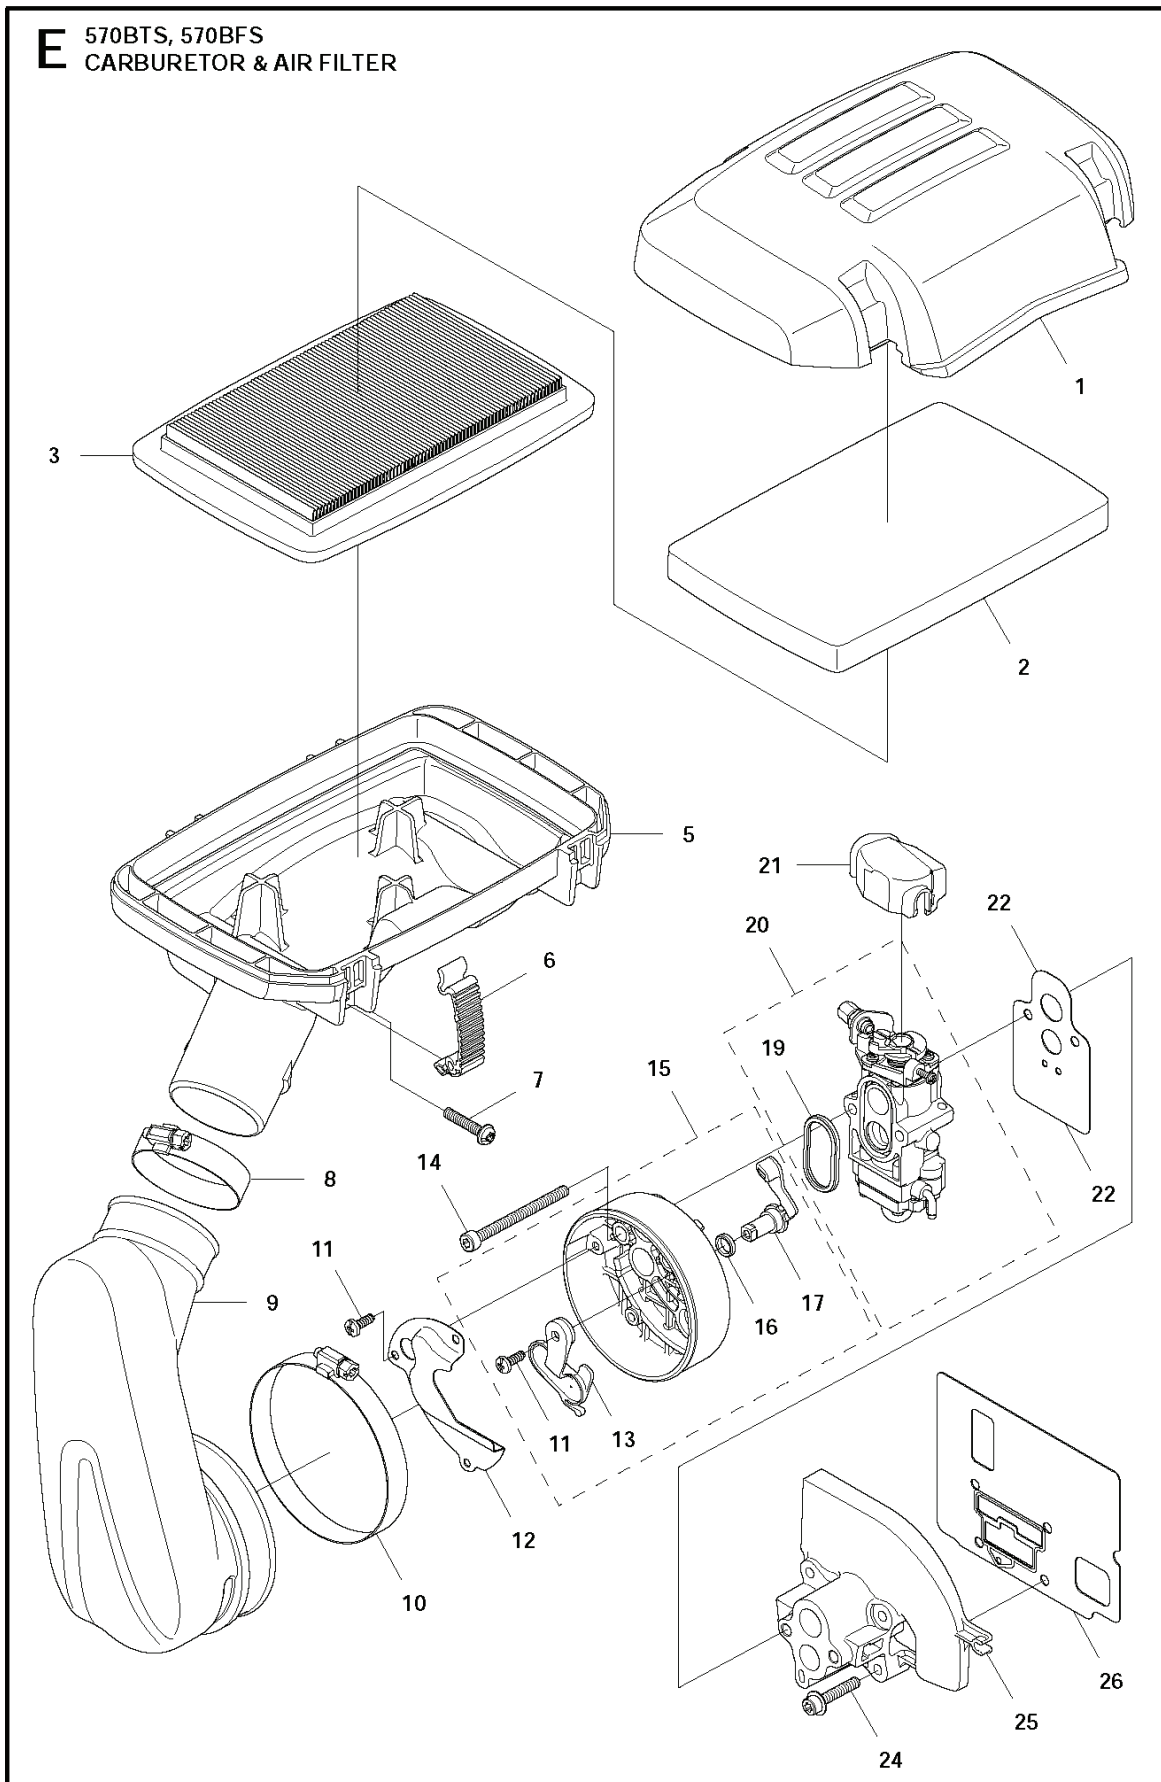

E 570BTS, 570BFS
CARBURETOR & AIR FILTER

REF.	ART. NR	ARTIKELBESKRIVNING	ANMÄRKNING	KIT
1	576580001	LUFTFILTERKÅPA		1
2	512654101	LUFTFILTER		1
3	512652001	LUFTFILTER		1
5	578311401	LUFTFILTERHÅLLARE		1
6	503894701	SNÄPPE		4
7	512848101	SCREW		4
8	544271901	ÖVERFALL		1
9	576580101	SLANG		1
10	544274001	ÖVERFALL		1
11	506673801	SCREW		4 15
12	576594901	PLATTA		1
13	576594701	PLATTA		1 15
14	515390701	BULT		2
15	576594501	KOPP		1
16	516136001	O-RING		1 15
17	576594801	HÄVARM		1 15
19	521631501	RING		1 20
20	544363001	FÖRGASARE		1
21	506744201	KÅPA		1
22	577089601	PACKNING		1
24	576589801	BULT		1
25	578108401	ISOLATOR		1
26	577694801	PACKNING		1