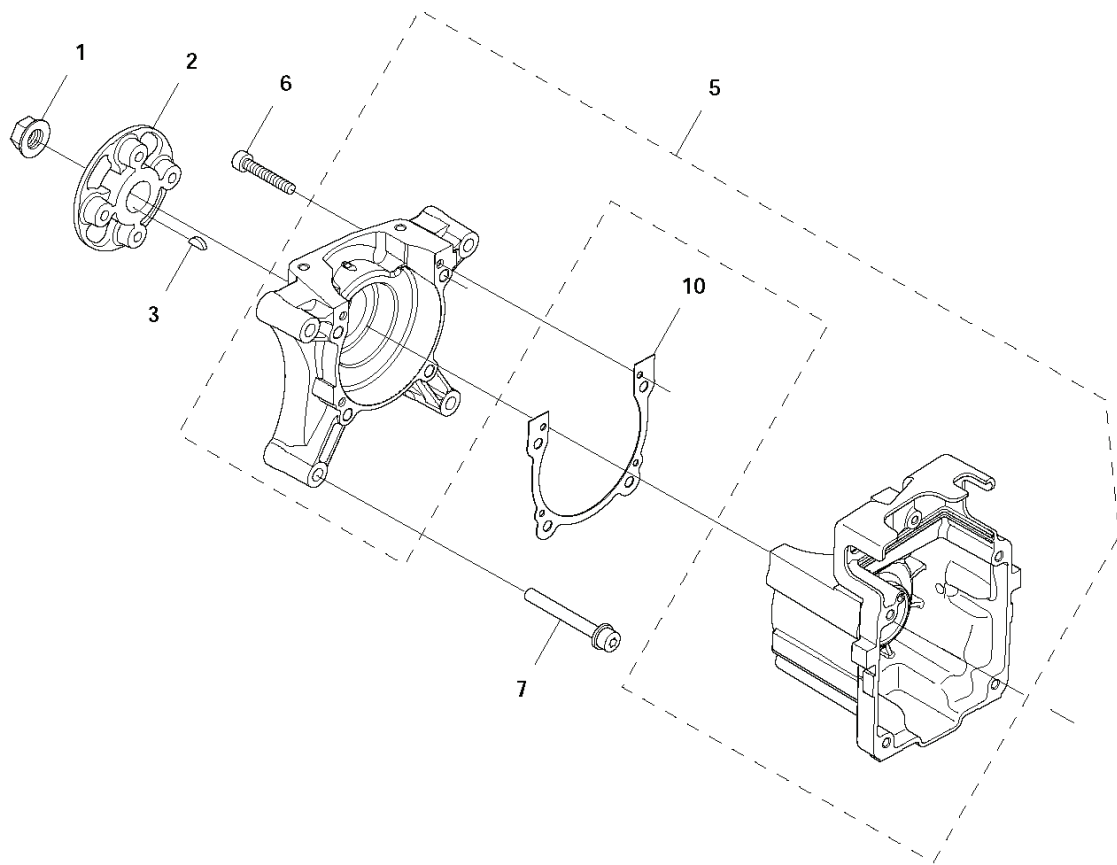

K 570BTS, 570BFS
CRANK CASE

REF.	ART. NR	ARTIKELBESKRIVNING	ANMÄRKNING	KIT
1	513241901	MUTTER		1
2	576592701	KOPPLING		1
3	506689401	TANGENT		1
5	576591101	VEVHUS		1
6	515388101	BULT		4
7	576564301	BULT		4
9	577167401	TAPP		2
10	576591601	PACKNING		1