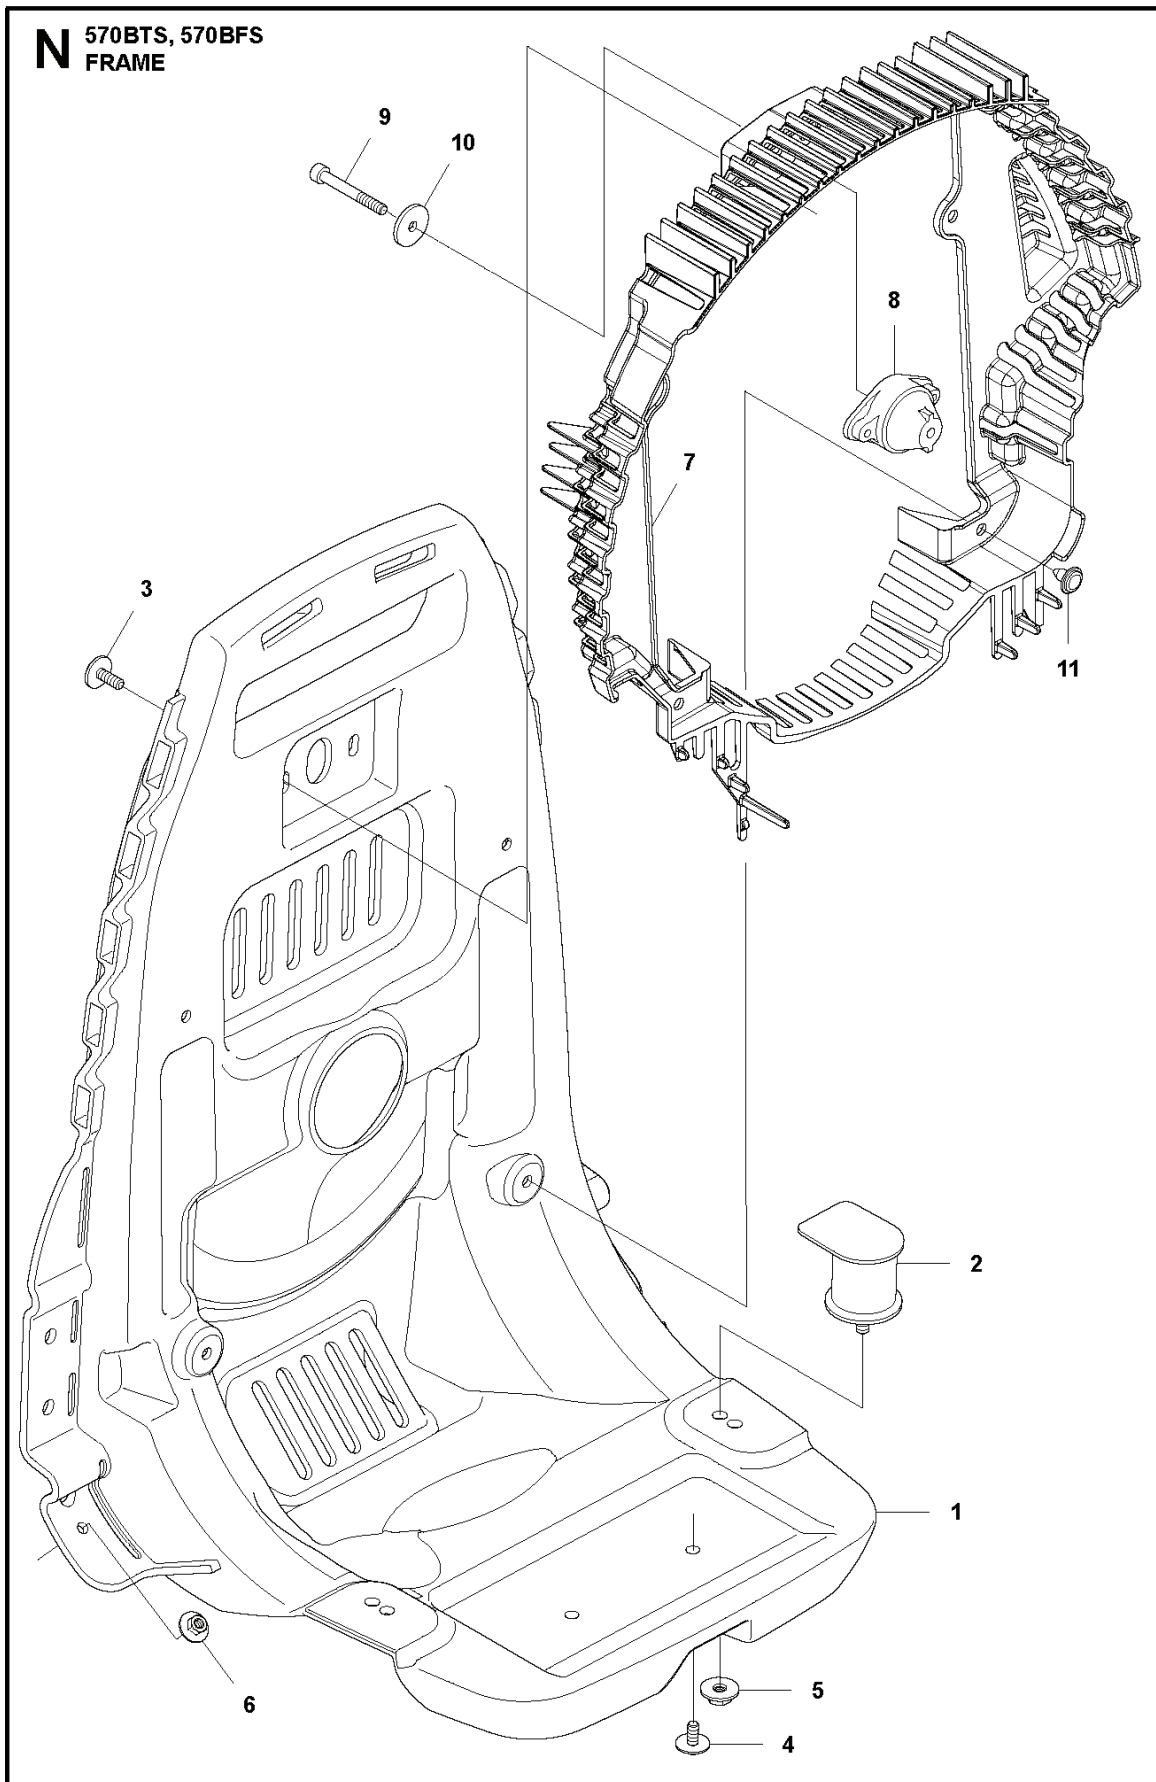

N 570BTS, 570BFS
FRAME

REF.	ART. NR	ARTIKELBESKRIVNING	ANMÄRKNING	KIT
1	576578901	RAM		1
2	576562201	DAMPER		2
3	544270801	SCREW		2
4	577628801	SCREW		2
5	513667501	MUTTER		2
6	505182601	MUTTER		2
7	579659502	NET		1
8	513666701	DAMPER		1
9	521517201	BULT		1
10	577357901	BRICKA		1
11	526243901	KLÄMMA		4