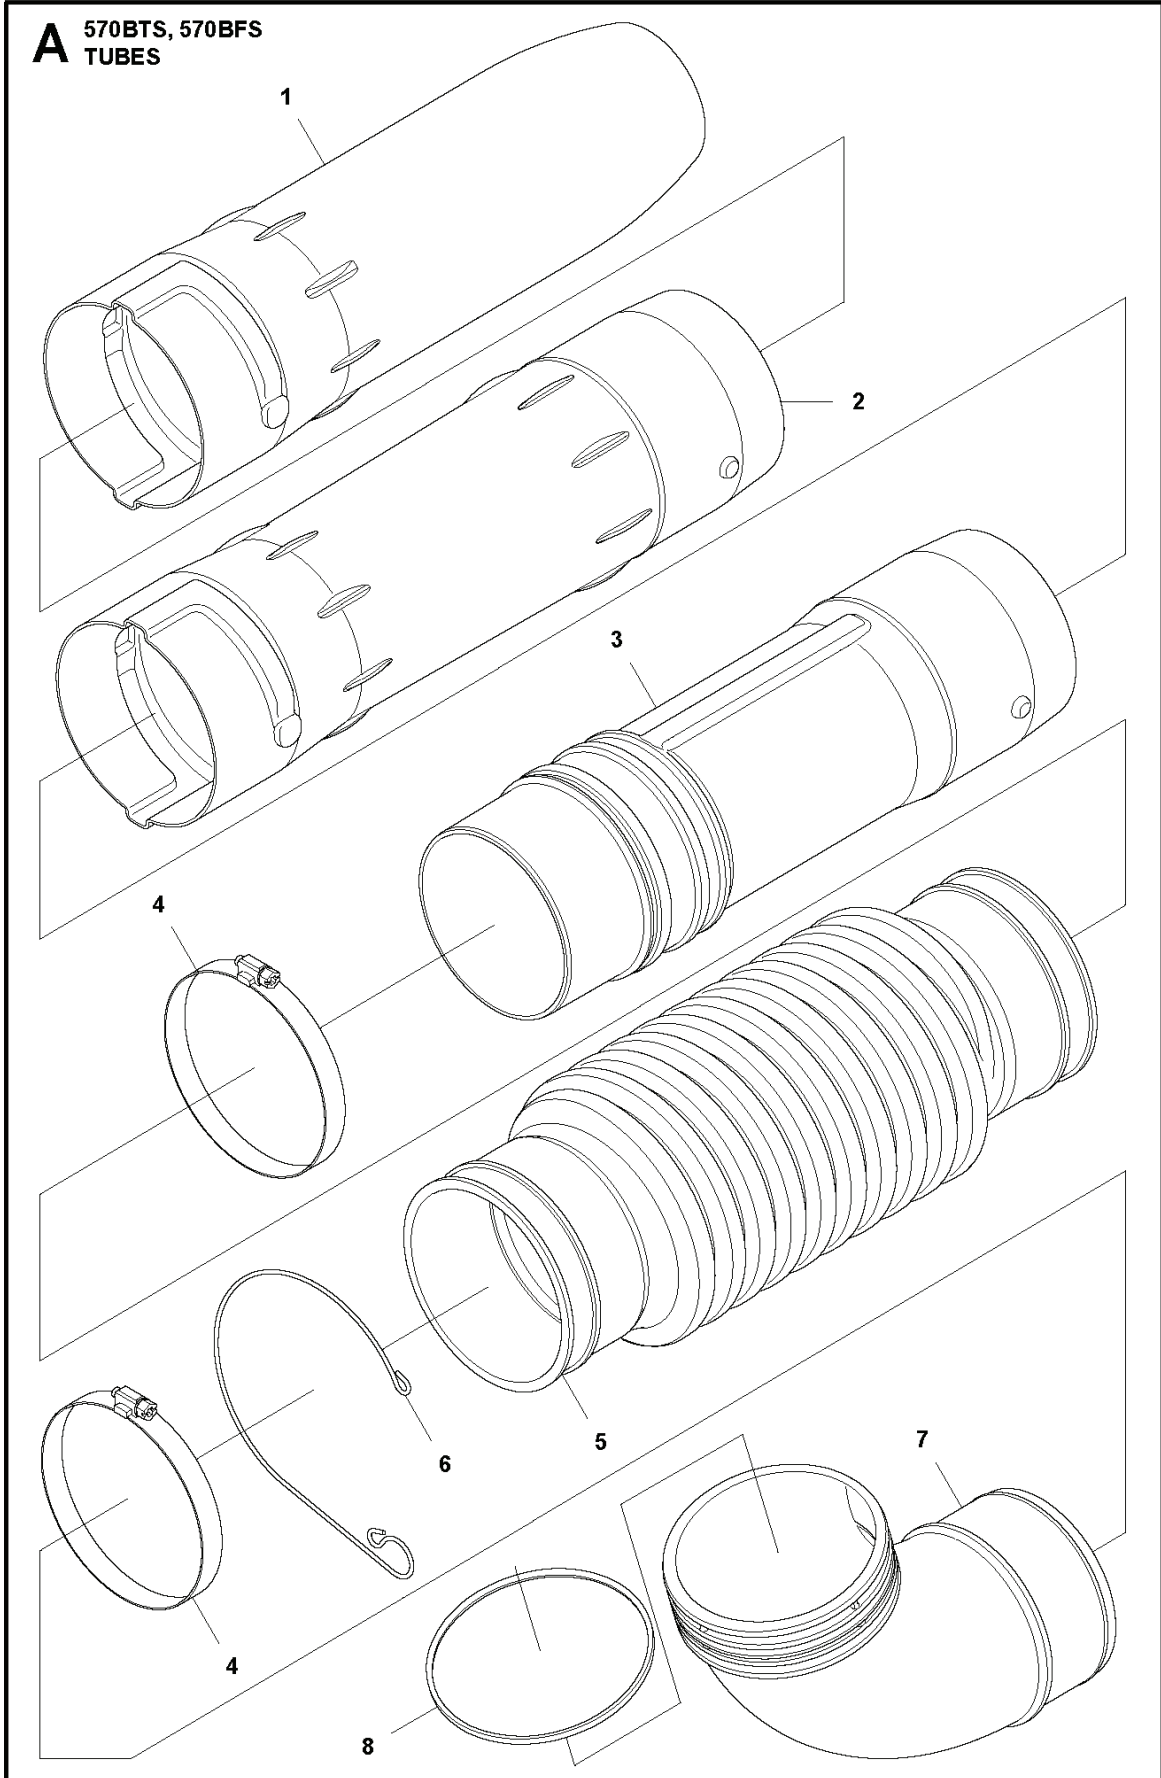

A 570BTS, 570BFS
TUBES

REF.	ART. NR	ARTIKELBESKRIVNING	ANMÄRKNING	KIT
1	576581801	RÖR		1
2	576581701	RÖR		1
3	576581401	LED		1
4	544274101	ÖVERFALL		2
5	576564701	SLANG		1
6	502842801	ÖVERFALL		1
7	576578301	ELBOW		1
8	581290801	O-RING		1