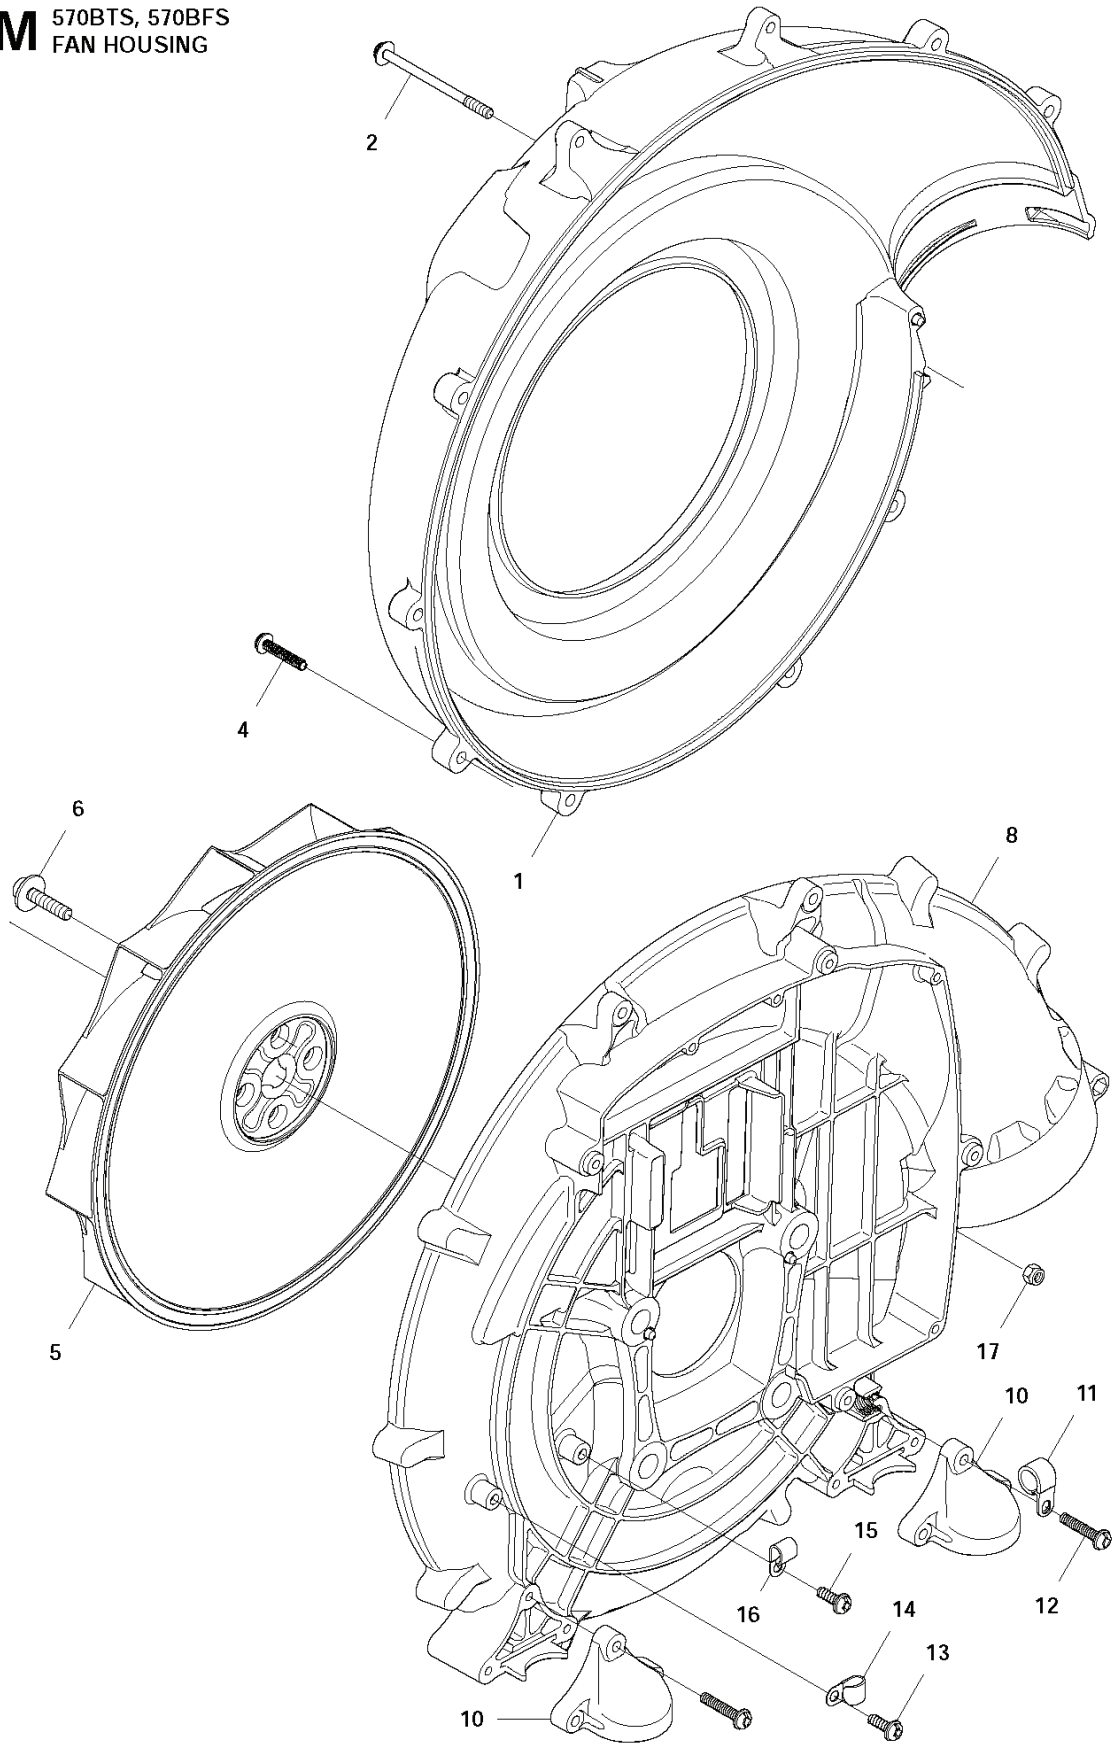

M 570BTS, 570BFS
FAN HOUSING

REF.	ART. NR	ARTIKELBESKRIVNING	ANMÄRKNING	KIT
1	576578201	VOLYM		1
2	544264601	SCREW		2
4	512848101	SCREW		8
5	576561501	FLÄKT		1
6	576561601	BULT		4
8	576578101	VOLYM		1
10	576579401	FÄSTE		2
11	504122301	ÖVERFALL		1
12	512848101	SCREW		6
13	512847901	SCREW		1
14	521525101	ÖVERFALL		1
15	512847901	SCREW		1
16	521525101	ÖVERFALL		1
17	514183901	MUTTER		2