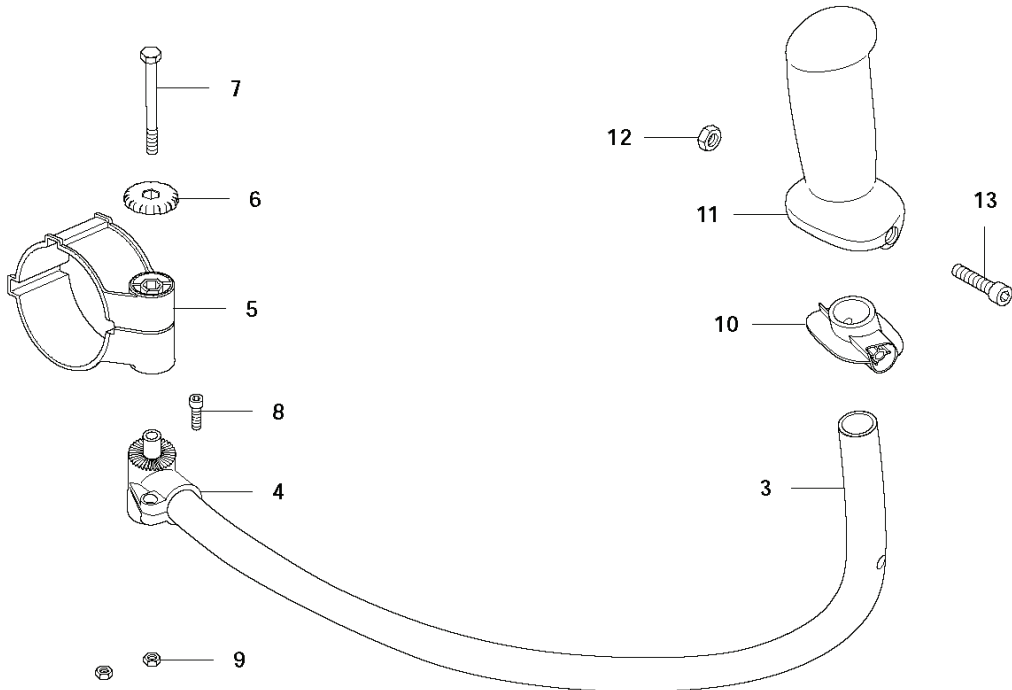

RESERVDELSKATALOG
: HUSQVARNA

Reservdelslista

RESERVDELSLISTA

R 570BTS, 570BFS
ACCESSORIES

2

REF.	ART. NR	ARTIKELBESKRIVNING	ANMÄRKNING	KIT
1	521533001	HYLSA		1
2	544400004	STYRE KPL		1
3	537241301	HANDLEBAR		1 2
4	537292901	FÄSTE		1 2
5	576579701	HANDTAGSFÄSTE		1 2
6	502204001	KNOPP		1 2
7	725234751	SKRUV EHHM		1 2
8	725532555	SKRUV IHSCM		1 2
9	731231401	MUTTER (HEXAGON)		2 2
10	537172901	KÅPA		1 2
11	537172801	HANDTAG		1 2
12	731231401	MUTTER (HEXAGON)		1 2
13	503200245	SKRUV IHSCFM		1 2
14	576582701	MUNSTYCKE		1

Q 570BTS, 570BFS
CARBURETOR

REF.	ART. NR	ARTIKELBESKRIVNING	ANMÄRKNING	KIT
1	544363001	FÖRGASARE		1
2	544363501	BODY CARBURETTOR		1 1
3	505307901	SCREW		2 1
4	506746001	FÄSTE		1 1
5	506612601	MUTTER		1 1
6	506741301	SCREW		1 1
7	506741201	SVIVEL		1 1
8	506746101	BRICKA		1 1
9	506738601	FLÄNSRING		1 1
10	505307501	O-RING		1 1
11	544365301	JET		1 1
12	506745101	PACKNING		1 1,21
13	506689801	MEMBRAN		1 1,21
14	506740801	PACKNING		1 1,21
15	505306801	MEMBRAN		1 1,21
16	506740901	STOMME		1 1
17	505306701	PUMP		1 1
18	506741001	KÅPA		1 1
19	506741101	SCREW		4 1
20	521631501	RING		1 1,21
21	511459501	PACKNINGSSATS		1

L 570BTS, 570BFS
CRANK SHAFT

REF.	ART. NR	ARTIKELBESKRIVNING	ANMÄRKNING	KIT
1	578385101	SERVICE KIT		1
2	506689401	TANGENT		1 1
3	521521301	LAGER		2 1
4	521521901	SEAL		2 1
5	576696401	LAGER		1 1

C 570BTS, 570BFS
CYLINDER COVER

REF.	ART. NR	ARTIKELBESKRIVNING	ANMÄRKNING	KIT
1	576578501	ENGINE COVER		1
2	512848101	SCREW		5
3	576578601	KÅPA		1

J 570BTS, 570BFS
CYLINDER & PISTON

REF.	ART. NR	ARTIKELBESKRIVNING	ANMÄRKNING	KIT
1	544256801	SCREW		2
2	576589501	PLATTA		1
3	576589601	GENOMFÖRING		1
4	506745201	BULT		4
5	578384901	CYLINDER		1
6	529094701	PISTON-G		1 5
7	521520501	BRICKA		2 5.6
8	576696401	LAGER		1 5.6
9	544259201	KOLV		1 5.6
10	544259401	KOLVBULT		1 5.6
11	521531901	LÅSRING		2 5.6
12	544259301	KOLVRING		2 5.6
13	576589401	PACKNING		1