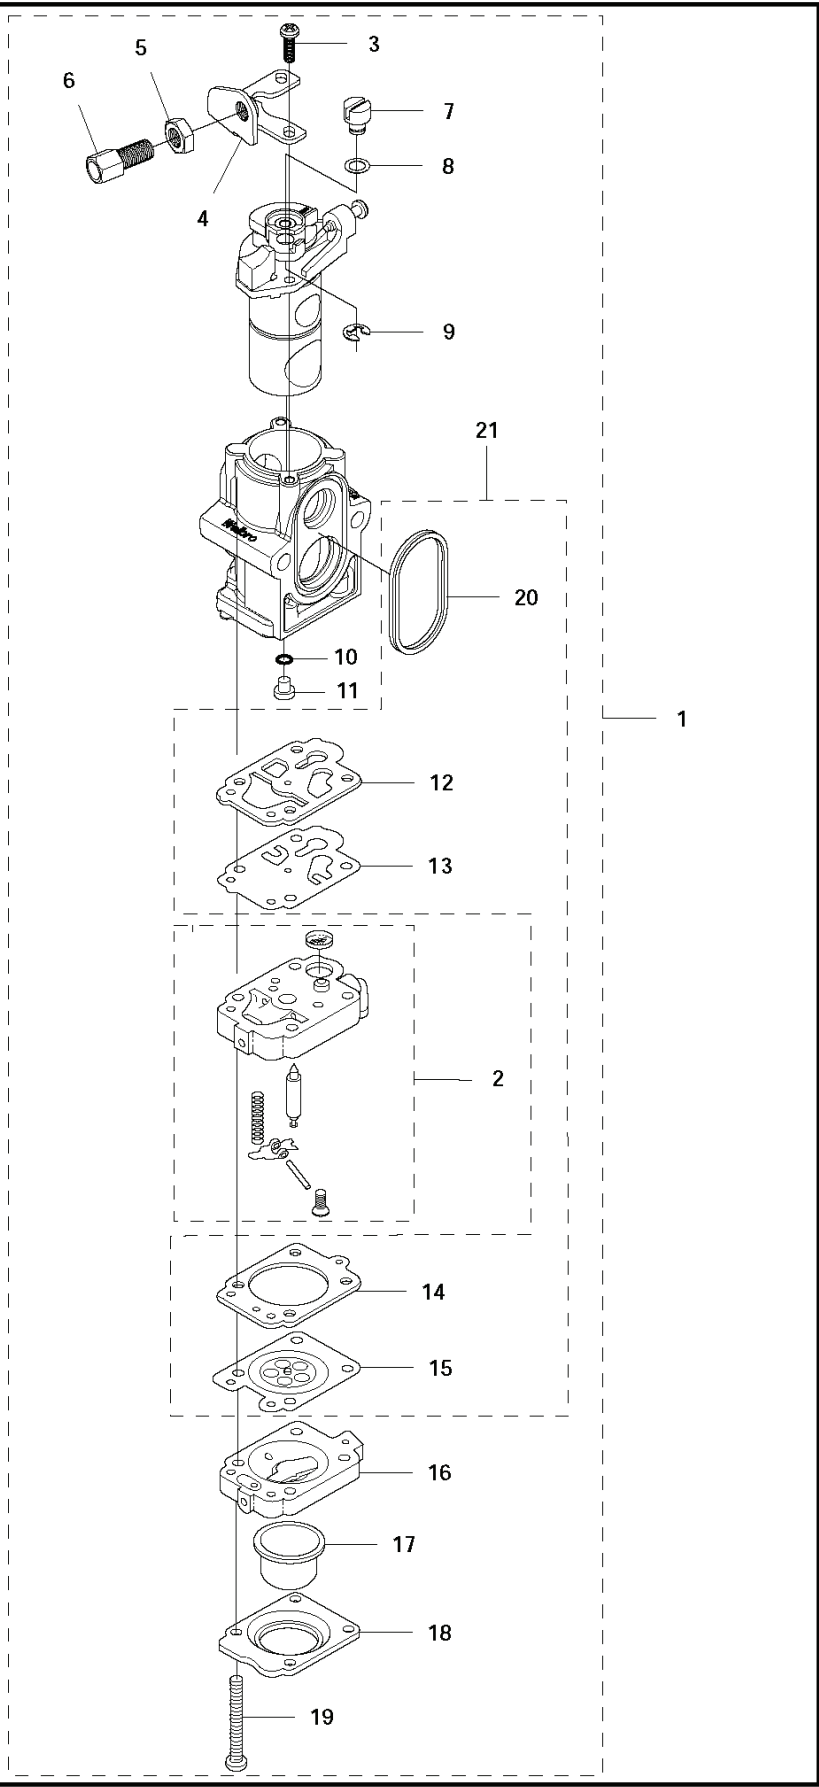

RESERVDELSKATALOG
: HUSQVARNA

Reservdelslista

RESERVDELSLISTA

R 570BTS, 570BFS
ACCESSORIES

2

REF.	ART. NR	ARTIKELBESKRIVNING	ANMÄRKNING	KIT
1	521533001	HYLSA		1
2	544400004	STYRE KPL		1
3	537241301	HANDLEBAR		1 2
4	537292901	FÄSTE		1 2
5	576579701	HANDTAGSFÄSTE		1 2
6	502204001	KNOPP		1 2
7	725234751	SKRUV EHHM		1 2
8	725532555	SKRUV IHSCM		1 2
9	731231401	MUTTER (HEXAGON)		2 2
10	537172901	KÅPA		1 2
11	537172801	HANDTAG		1 2
12	731231401	MUTTER (HEXAGON)		1 2
13	503200245	SKRUV IHSCFM		1 2
14	576582701	MUNSTYCKE		1

Q 570BTS, 570BFS
CARBURETOR

REF.	ART. NR	ARTIKELBESKRIVNING	ANMÄRKNING	KIT
1	544363001	FÖRGASARE		1
2	544363501	BODY CARBURETTOR		1 1
3	505307901	SCREW		2 1
4	506746001	FÄSTE		1 1
5	506612601	MUTTER		1 1
6	506741301	SCREW		1 1
7	506741201	SVIVEL		1 1
8	506746101	BRICKA		1 1
9	506738601	FLÄNSRING		1 1
10	505307501	O-RING		1 1
11	544365301	JET		1 1
12	506745101	PACKNING		1 1,21
13	506689801	MEMBRAN		1 1,21
14	506740801	PACKNING		1 1,21
15	505306801	MEMBRAN		1 1,21
16	506740901	STOMME		1 1
17	505306701	PUMP		1 1
18	506741001	KÅPA		1 1
19	506741101	SCREW		4 1
20	521631501	RING		1 1,21
21	511459501	PACKNINGSSATS		1

K 570BTS, 570BFS
CRANK CASE

REF.	ART. NR	ARTIKELBESKRIVNING	ANMÄRKNING	KIT
1	513241901	MUTTER		1
2	576592701	KOPPLING		1
3	506689401	TANGENT		1
5	576591101	VEVHUS		1
6	515388101	BULT		4
7	576564301	BULT		4
9	577167401	TAPP		2
10	576591601	PACKNING		1

L 570BTS, 570BFS
CRANK SHAFT

REF.	ART. NR	ARTIKELBESKRIVNING	ANMÄRKNING	KIT
1	578385101	SERVICE KIT		1
2	506689401	TANGENT		1 1
3	521521301	LAGER		2 1
4	521521901	SEAL		2 1
5	576696401	LAGER		1 1

C 570BTS, 570BFS
CYLINDER COVER