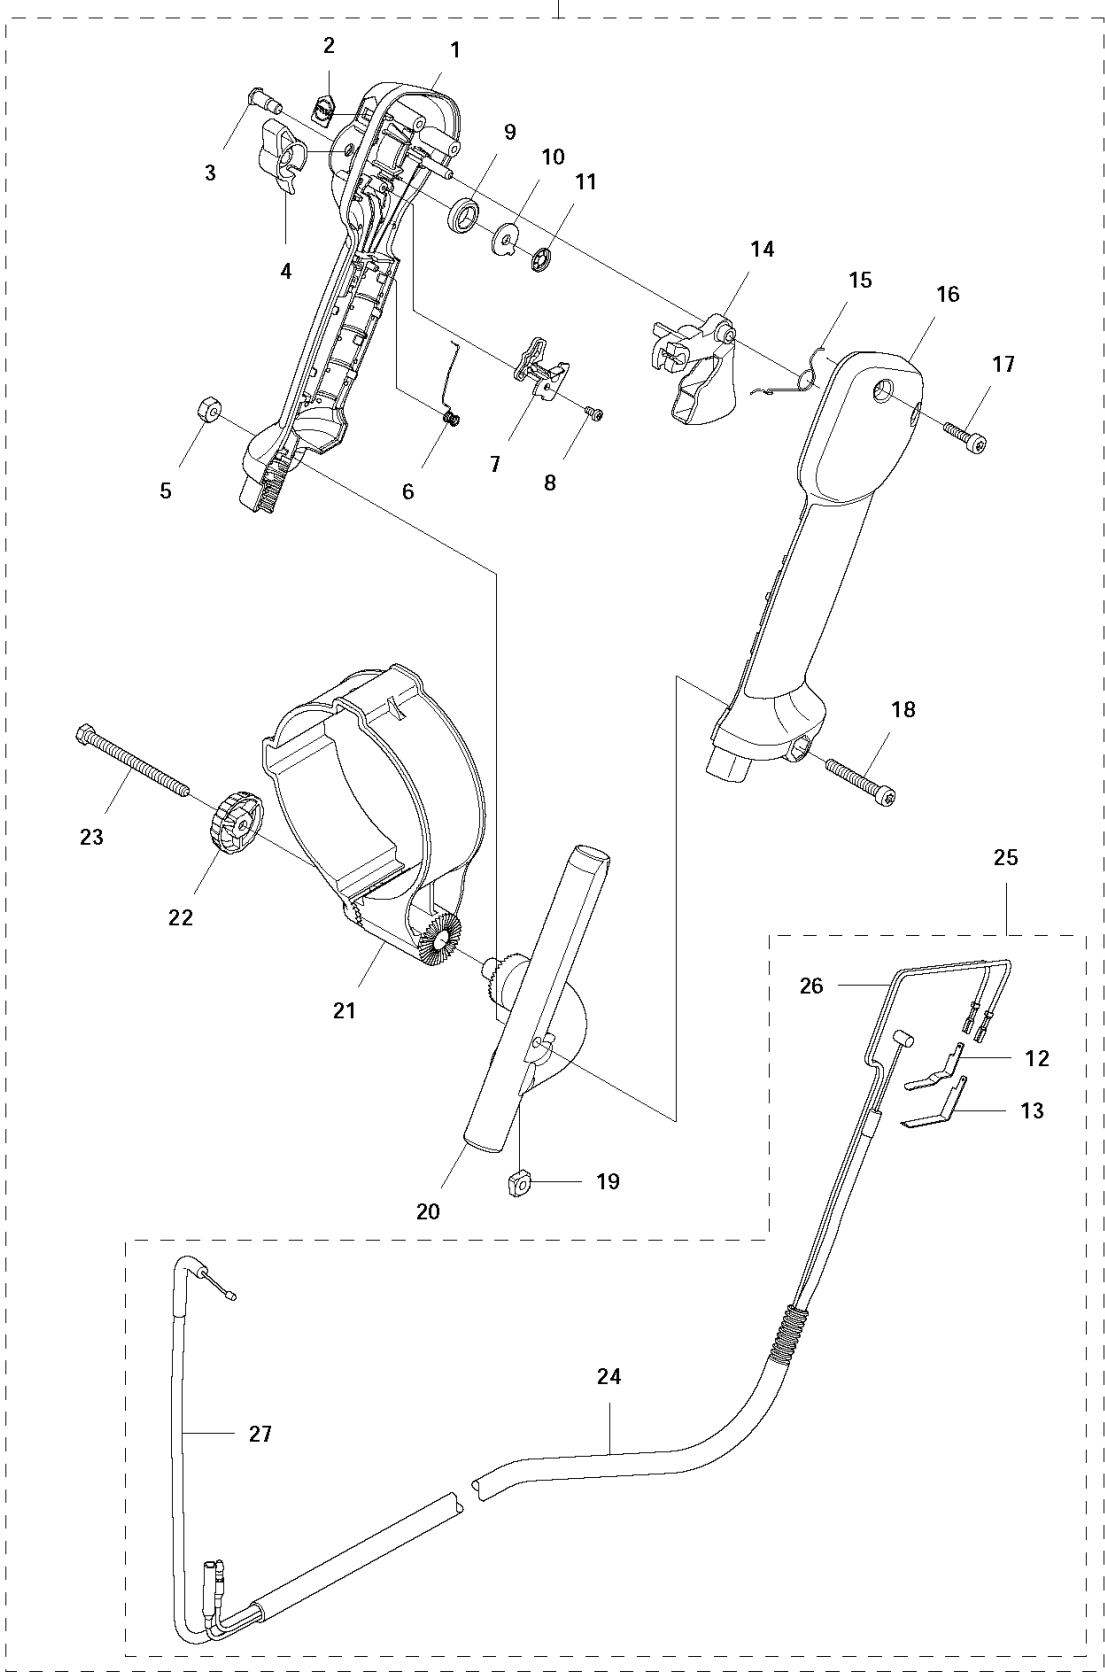

B1 570BTS
THROTTLE CONTROLS

28

REF.	ART. NR	ARTIKELBESKRIVNING	ANMÄRKNING	KIT
1	502244801	HANDTAGSHALVA		1 28
2	502641701	PLATTA		1 28
3	537141203	AXELTAPP		1 28
4	502245501	REGLAGE		1 28
5	510911201	MUTTER		1 28
6	505567901	FJÄDER		1 28
7	502246001	HÅLLARE		1 28
8	505291001	SCREW		1 28
9	537373901	FJÄDER		1 28
10	505181501	BRICKA		1 28
11	735583501	BRICKA		1 28
12	537226301	KOPPLING		1 25, 28
13	537226201	KOPPLING		1 25, 28
14	502245401	UTLÖSARE		1 28
15	537174201	SPRING THROTTLE TRIG		1 28
16	502244901	HANDTAGSHALVA		1 28
17	505291201	SCREW		2 28
18	505290801	SCREW		1 28
19	503226501	MUTTER 4-KANT		1 28
20	502245301	HÅLLARE		1 28
21	576579701	HANDTAGSFÄSTE		1 28
22	504800301	TURNING KNOB		1 28
23	725234451	SKRUV EHHM		1 28
24	577756901	RÖR		1 25, 28
25	576785601	KABLAGE KPL		1 28
26	576785701	LINA		1 25, 28
27	576785801	KABEL		1 25, 28
28	576579601	HÄVARM		1