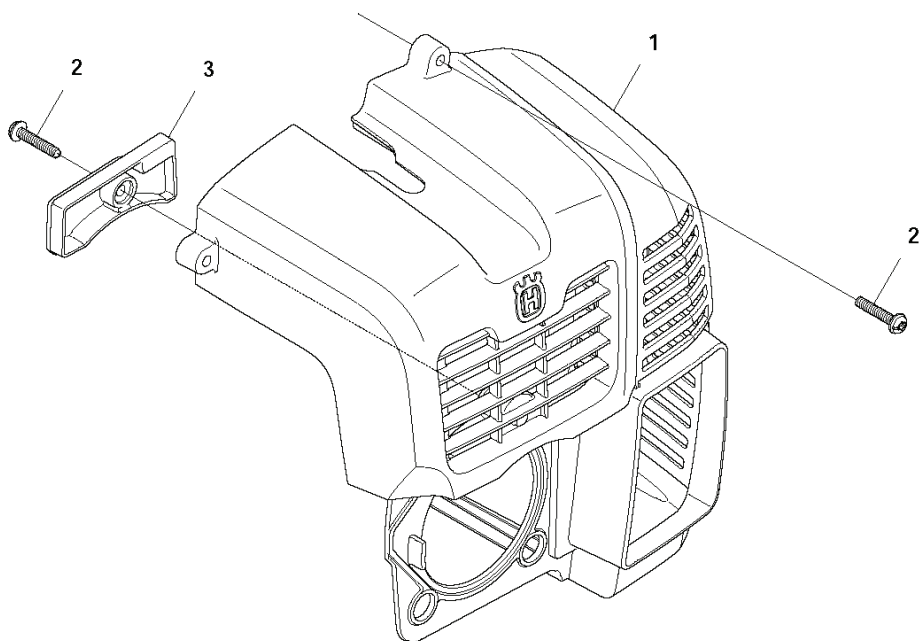

L 570BTS, 570BFS
CRANK SHAFT

REF.	ART. NR	ARTIKELBESKRIVNING	ANMÄRKNING	KIT
1	578385101	SERVICE KIT		1
2	506689401	TANGENT		1 1
3	521521301	LAGER		2 1
4	521521901	SEAL		2 1
5	576696401	LAGER		1 1

C 570BTS, 570BFS
CYLINDER COVER