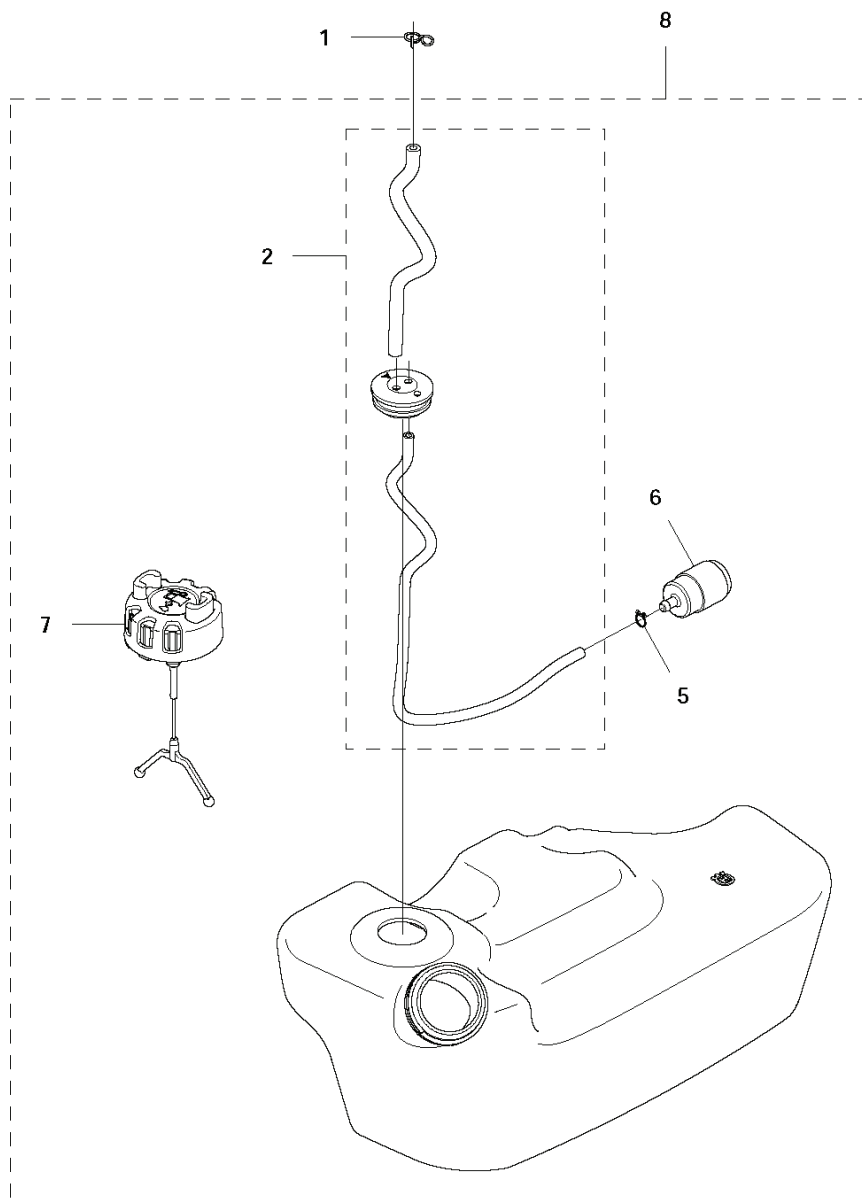

G 570BTS, 570BS
FUEL TANK

REF.	ART. NR	ARTIKELBESKRIVNING	ANMÄRKNING	KIT	
1	506741501	KLÄMMA		1	
2	579138304	SLANG KPL		1	8
5	506707001	KLÄMMA		1	8
6	506742601	FILTER		1	8
7	504031801	TANKLOCK KPL		1	8
8	577467801	BRÄNSLETANK	For all except USA and Canada	1	
8	579140501	TANK KPL	For USA and Canada	1