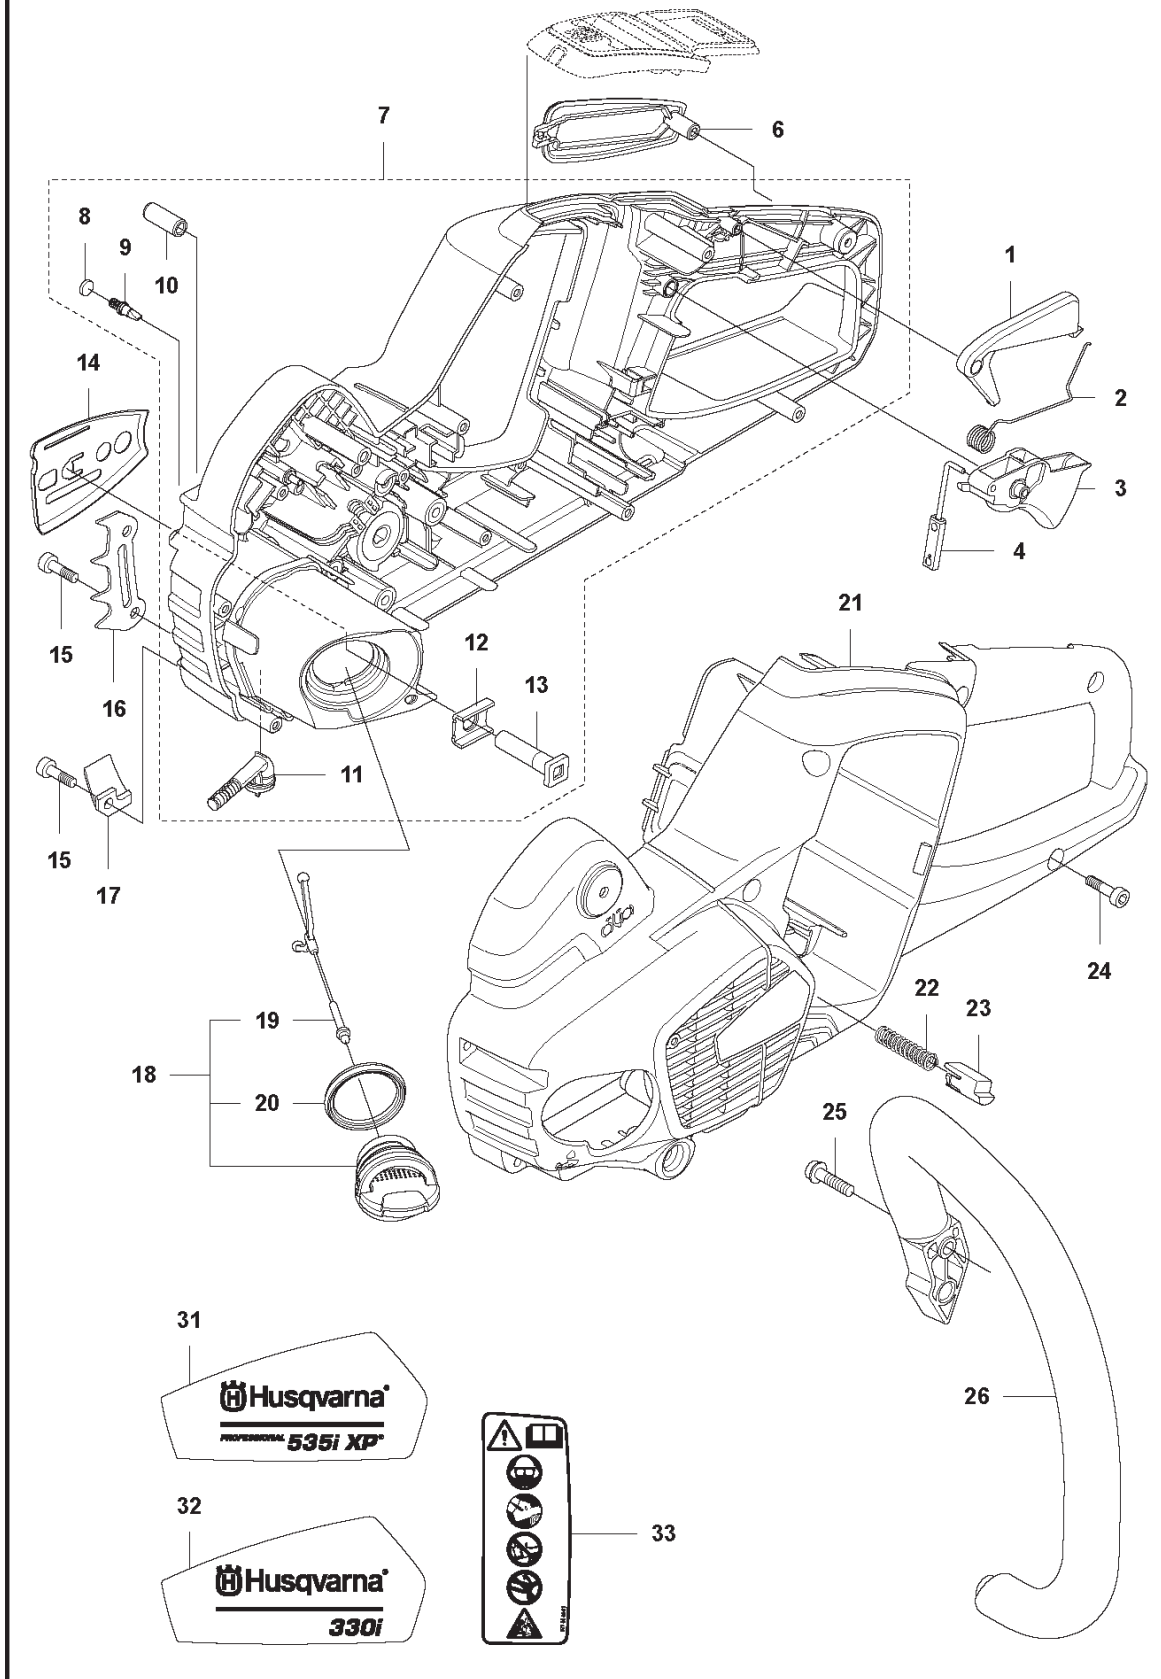

# RESERVDELSLISTA

**A** 535i XP / 330i  
CRANKCASE

REF.	ART. NR	ARTIKELBESKRIVNING	ANMÄRKNING	KIT
1	506495701	GASSPÄRR		2
2	544099901	FJÄDER		1
3	577312701	GASREGLAGE		1
4	577855101	THROTTLE ROD ASSY		1
6	577261901	HANDTAGSINLÄGG		1
7	581268402	VEVHUS KPL		1
8	537403501	FILTER		1
9	530026119	VENTIL		1
10	501623301	SPÄNNSTIFT		1
11	598749201	OLJESIL		1
12	576999701	FÖRSTYVNINGSPLÅT		1
13	503875401	SVÄRDSBULT		1
14	576901401	KEDJESTYRARE		1
15	503217416	SKRUV IH SCT	Only 1 for 330i	3
16	577286601	BARKSTÖD	Only for 535i XP	1
17	505288501	KEDJEFÅNGARE		1
18	522620001	TANKLOCK KPL		1
19	503578901	HÅLLARE		1
20	537215001	PACKNING		1
21	577063402	VEVHUS		1
22	585480001	FJÄDER		1
23	577996601	TRYCKKNAPP		1
24	503216674	SKRUV IH SCT		9
25	503218876	SKRUV IH SCT		2
26	577063501	HANDTAG FRÄMRE		1
31	578229003	DEKAL		1
32	578229004	DEKAL		1
33	577844301	DEKAL		1

**B** 535i XP / 330i  
CLUTCH

REF.	ART. NR	ARTIKELBESKRIVNING	ANMÄRKNING	KIT
1	735311200	SPÄRRING		1
2	577271501	BRICKA		1
3	577607601	KEDJEDREV	3/8" - 6T	1
3	579534501	KEDJEDREV	1/4" - 8T	1
4	540057901	PUMPKOLV		1
5	537154801	PUMPCYLINDER		1
6	577272501	OLJESLANG		1
7	579246901	FÄSTE		1
8	503212813	SCREW CCRPANT		2
9	580760601	DISTANS	Not needed with Clutch assy, 585 57 64-01	1