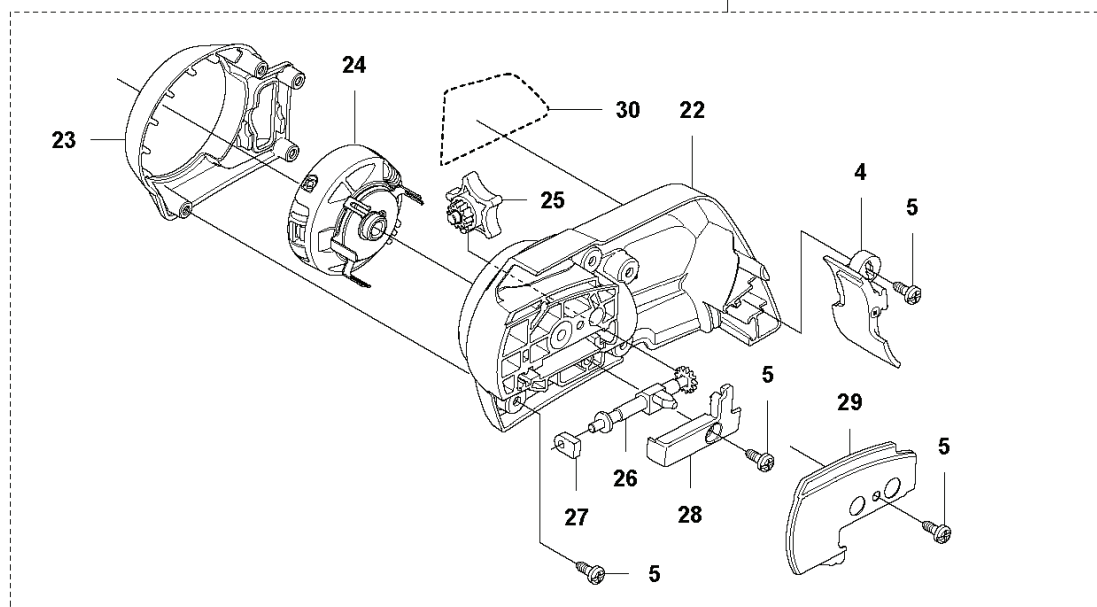

C 535i XP / 330i
CHAIN BRAKE

REF.	ART. NR	ARTIKELBESKRIVNING	ANMÄRKNING	KIT
1	576905601	KOPPLINGSKÅPA KPL	535i XP	1
2	576905701	KOPPLINGSKÅPA		1
3	505197301	MUTTER		1
4	577722101	SPÅNSPRUTSKYDD		1
5	503217072	SCREW CCRPANT		
6	501454102	MUTTER		1
7	537397001	SNÄCKSKRUV		1
8	740480702	O-RING		1
9	503230063	BRICKA		1
10	537079402	SNÄCKHJUL		1
11	505214501	KÅPA		1
12	576903901	KASTSKYDD		1
13	503893001	SCREW		2
14	577649801	VRIDEFJÄDER		1
15	577549501	AXEL KPL		1
16	577272001	SPÄRR		1
17	576904601	FJÄDER		1
18	577365601	FÄSTE		1
19	503212813	SCREW CCRPANT		3
20	578228901	DEKAL		1
21	578914201	KOPPLINGSKÅPA KPL	330i	1
22	578790601	KOPPLINGSKÅPA		1
23	578779401	KÅPA		1
24	537347803	KNOPP		1
25	578776501	KEDJESPÄNNARE		1
26	537392902	CHAIN TENSION SCREW		1
27	525354301	LAGERHYLSA		1
28	504542801	TÄCKLOCK		1
29	578778201	SLITPLÅT		1
30	578915801	DEKAL		1