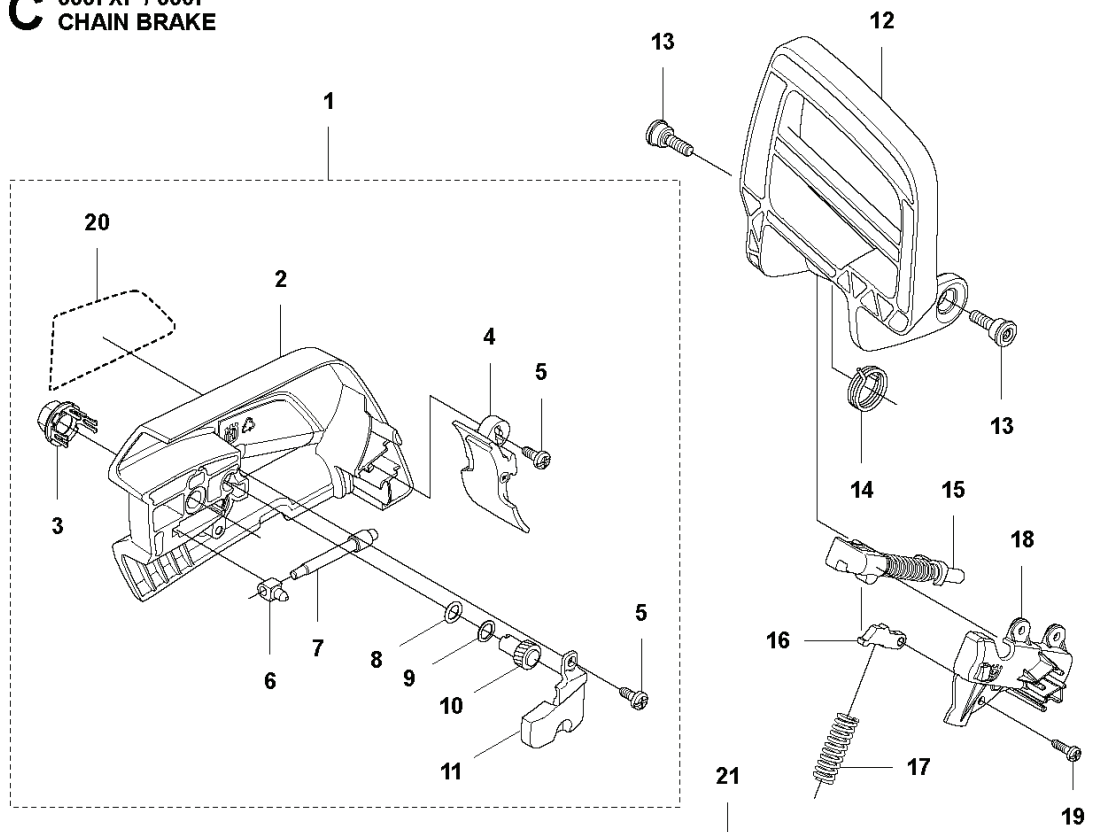

C 535i XP / 330i
CHAIN BRAKE

REF.	ART. NR	ARTIKELBESKRIVNING	ANMÄRKNING	KIT
1	576905601	KOPPLINGSKÅPA KPL	535i XP	1
2	576905701	KOPPLINGSKÅPA		1
3	505197301	MUTTER		1
4	577722101	SPÅNSPRUTSKYDD		1
5	503217072	SCREW CCRPANT		
6	501454102	MUTTER		1
7	537397001	SNÄCKSKRUV		1
8	740480702	O-RING		1
9	503230063	BRICKA		1
10	537079402	SNÄCKHJUL		1
11	505214501	KÅPA		1
12	576903901	KASTSKYDD		1
13	503893001	SCREW		2
14	577649801	VRIDEFJÄDER		1
15	577549501	AXEL KPL		1
16	577272001	SPÄRR		1
17	576904601	FJÄDER		1
18	577365601	FÄSTE		1
19	503212813	SCREW CCRPANT		3
20	578228901	DEKAL		1
21	578914201	KOPPLINGSKÅPA KPL	330i	1
22	578790601	KOPPLINGSKÅPA		1
23	578779401	KÅPA		1
24	537347803	KNOPP		1
25	578776501	KEDJESPÄNNARE		1
26	537392902	CHAIN TENSION SCREW		1
27	525354301	LAGERHYLSA		1
28	504542801	TÄCKLOCK		1
29	578778201	SLITPLÅT		1
30	578915801	DEKAL		1