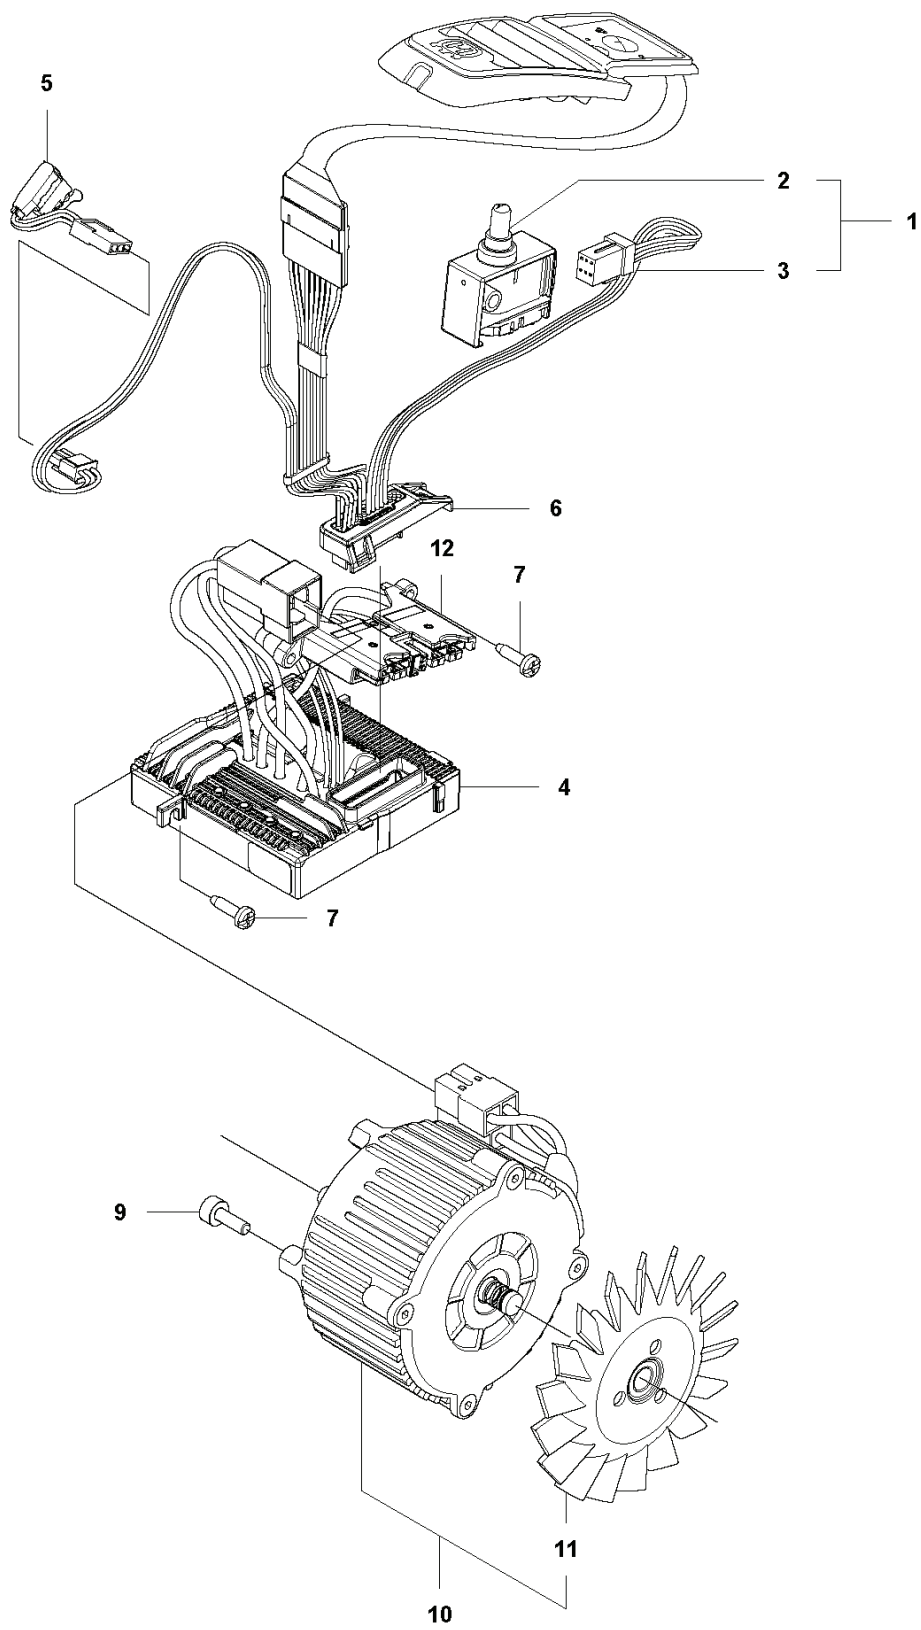

D 535i XP / 330i
ELECTRIC, CONTROL UNIT GEN 2

REF.	ART. NR	ARTIKELBESKRIVNING	ANMÄRKNING	KIT
1	593896001	KONTAKTSATS		1
2	582050701	BRYTARE		1
3	582713301	KABLAGE KPL		1
4	586265201	MANÖVERDON		1
5	577827701	KABLAGE KPL		1
6	587327201	FÄSTE		1
7	503212813	SCREW CCRPANT		3
9	503202512	SKRUV IHSCM		1
10	577315802	MOTOR KPL	1800W, 36V, BLDC, 3 PHASES	1
11	581300901	FLÄKT		1
12	593813001	KOPPLING		1