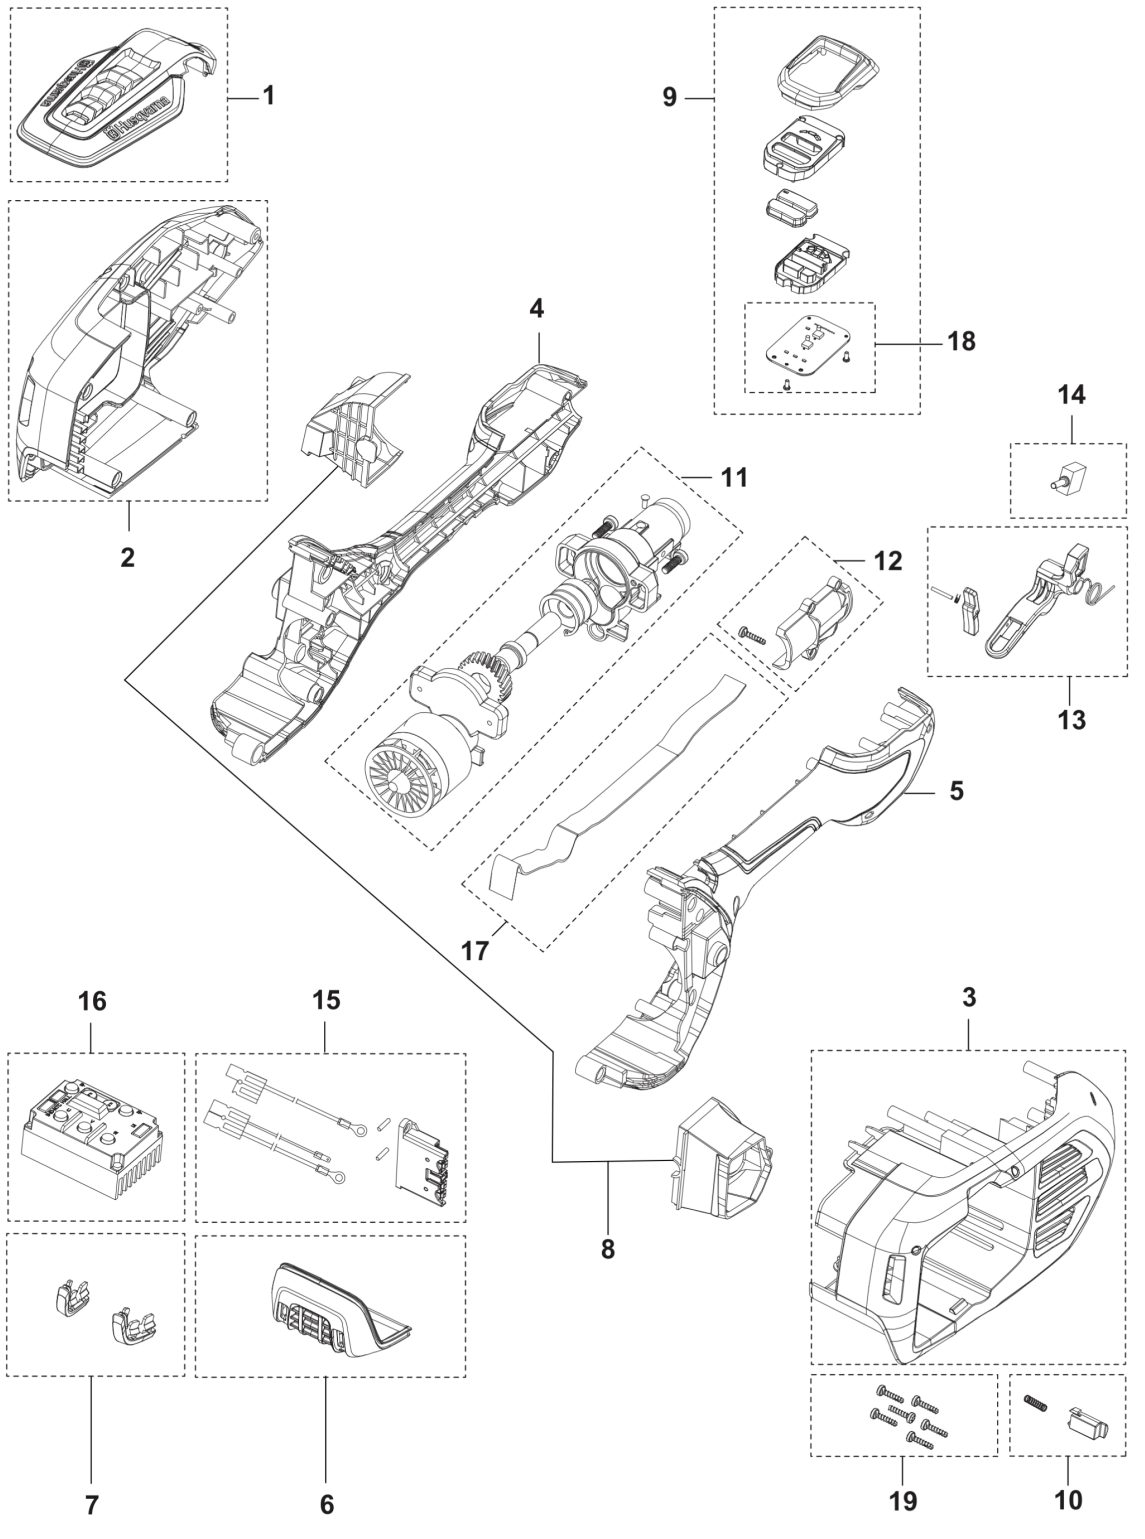

**330i
CHASSIS**

REF.	ART. NR	ARTIKELBESKRIVNING	ANMÄRKNING	KIT
1	546946901	KÅPA		1
2	546947001	HUS		1
3	546947101	HUS		1
4	546947201	HANDTAGSHALVA		1
5	546947301	HANDTAGSHALVA		1
6	546947401	HASPLÅT		1
7	546947901	STÖTFÅNGARE		1
8	546948001	LUFTKANAL		1
9	546948201	BEZEL		1
10	546948301	TRYCKKNAPP		1
11	546948401	SERVICE KIT		1
12	546948501	ÖVERFALL		1
13	546948601	GASREGLAGE		1
14	546948701	BRYTARE		1
15	546948801	POLSKO		1
16	546948901	MANÖVERDON		1
17	546949001	SELE		1
18	546949101	KONTROLLPANEL		1
19	546949201	SERVICE KIT		1