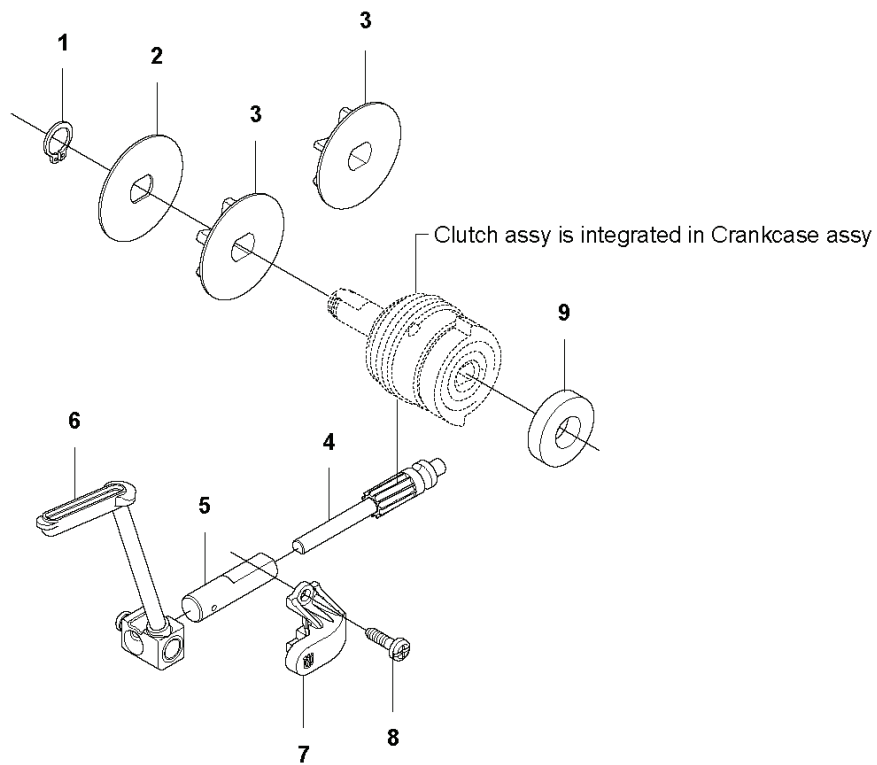

# RESERVDELSLISTA

**A** 535i XP / 330i  
CRANKCASE

REF.	ART. NR	ARTIKELBESKRIVNING	ANMÄRKNING	KIT
1	506495701	GASSPÄRR		2
2	544099901	FJÄDER		1
3	577312701	GASREGLAGE		1
4	577855101	THROTTLE ROD ASSY		1
6	577261901	HANDTAGSINLÄGG		1
7	581268402	VEVHUS KPL		1
8	537403501	FILTER		1
9	530026119	VENTIL		1
10	501623301	SPÄNNSTIFT		1
11	598749201	OLJESIL		1
12	576999701	FÖRSTYVNINGSPLÅT		1
13	503875401	SVÄRDSBULT		1
14	576901401	KEDJESTYRARE		1
15	503217416	SKRUV IH SCT	Only 1 for 330i	3
16	577286601	BARKSTÖD	Only for 535i XP	1
17	505288501	KEDJEFÅNGARE		1
18	522620001	TANKLOCK KPL		1
19	503578901	HÅLLARE		1
20	537215001	PACKNING		1
21	577063402	VEVHUS		1
22	585480001	FJÄDER		1
23	577996601	TRYCKKNAPP		1
24	503216674	SKRUV IH SCT		9
25	503218876	SKRUV IH SCT		2
26	577063501	HANDTAG FRÄMRE		1
31	578229003	DEKAL		1
32	578229004	DEKAL		1
33	577844301	DEKAL		1

**B** 535i XP / 330i  
CLUTCH

REF.	ART. NR	ARTIKELBESKRIVNING	ANMÄRKNING	KIT
1	735311200	SPÄRRING		1
2	577271501	BRICKA		1
3	577607601	KEDJEDREV	3/8" - 6T	1
3	579534501	KEDJEDREV	1/4" - 8T	1
4	540057901	PUMPKOLV		1
5	537154801	PUMPCYLINDER		1
6	577272501	OLJESLANG		1
7	579246901	FÄSTE		1
8	503212813	SCREW CCRPANT		2
9	580760601	DISTANS	Not needed with Clutch assy, 585 57 64-01	1